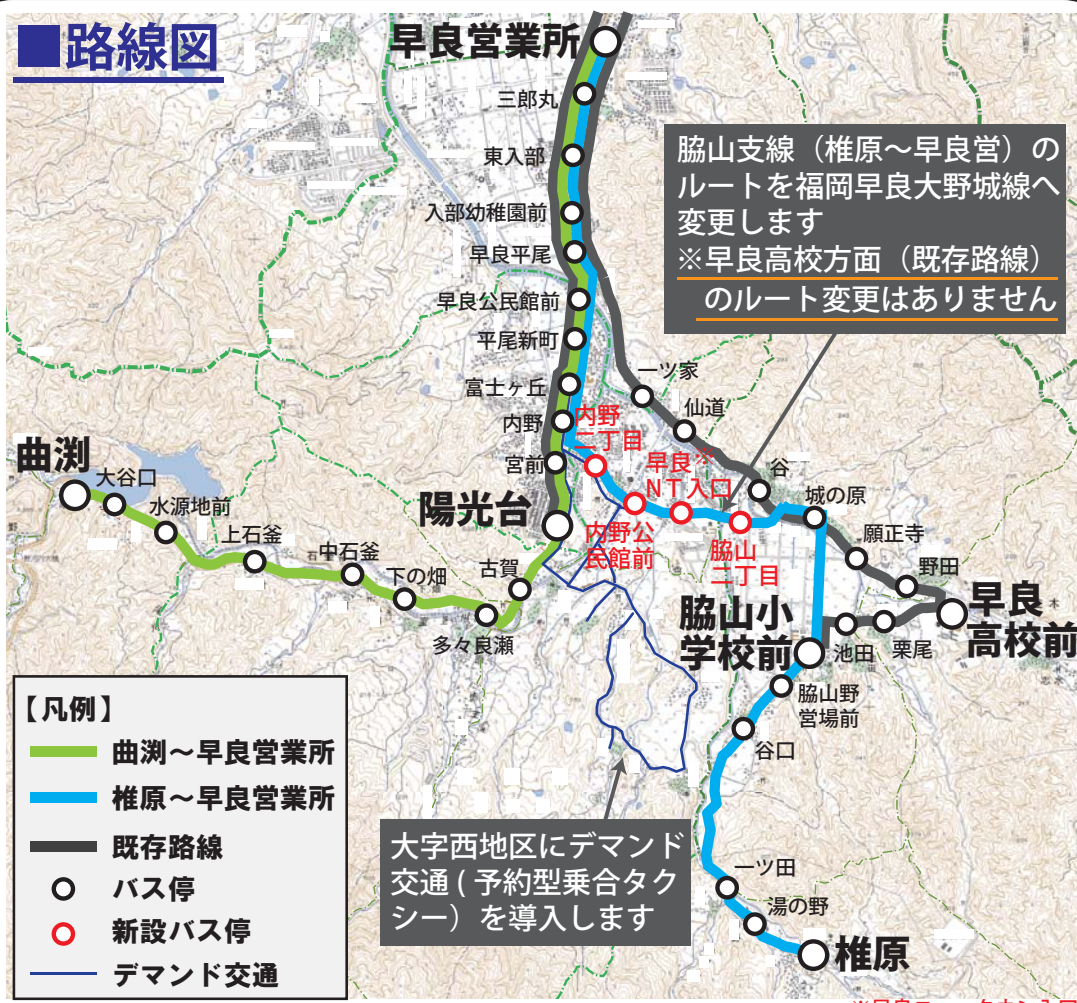

西鉄バス 脇山支線（3番支線）

3月17日に運行内容が変わります！

曲淵地区、椎原地区、早良営業所を運行している路線バス脇山支線につきましては、平成21年に廃止の申し出がりましたが、福岡市が運行経費の一部を補助し運行を継続しております。近年、利用者が減少する中、地域のみなさまのご意見や利用実態を踏まえ、運行方法について、地域、交通事業者、市で構成する早良区南部地域バス連絡協議会で協議を重ねてまいりました。

この度、平成30年3月17日（土）に、以下のとおり、運行内容の見直しを行います。地域の皆様におかれましては、生活に欠かせない交通手段ですので、**より一層の積極的なご利用**をお願いいたします。

※変更ダイヤは裏面参照

■主なダイヤ改正の内容

- 曲淵～椎原地区の系統を廃止し、曲淵～早良営業所、椎原～早良営業所の2系統に集約します。
- 椎原～早良営業所系統の運行ルート为主要地方道福岡早良大野城線へ切り替えます。

注1) 廃止バス路線の代替として、大字西地区にデマンド交通（予約型乗合タクシー）を導入します。

【運行事業者：飯倉タクシー(株) TEL:092-804-5311】

注2) 西日本鉄道(株)から九州運輸局へ認可申請中。(H30.3.1 現在)

■路線図

注) 平日・土日祝日とも同じ運行ルートとなります

各種ICカードご利用できます

など

■問合せ先