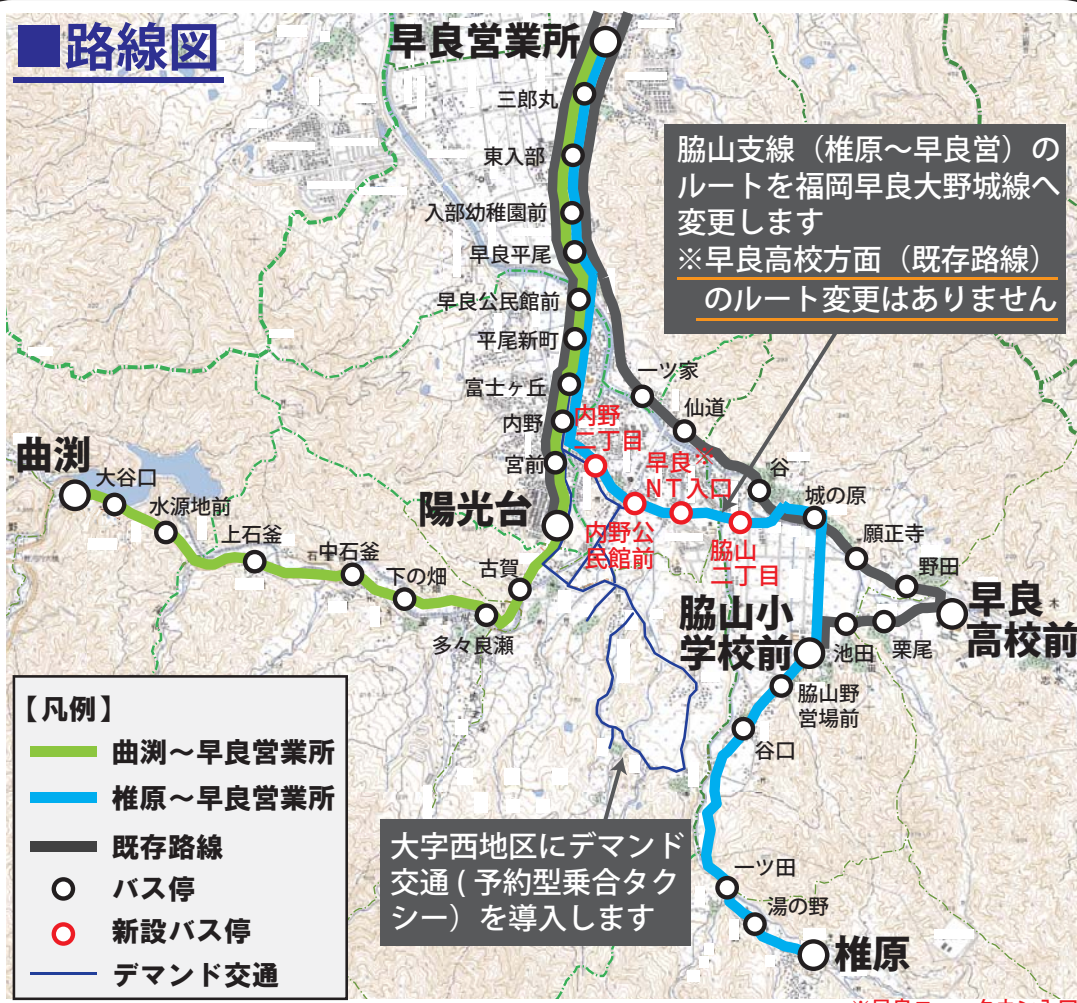

西鉄バス 脇山支線（3番支線）

3月17日に運行内容が変わります！

曲淵地区、椎原地区、早良営業所を運行している路線バス脇山支線につきましては、平成21年に廃止の申し出がりましたが、福岡市が運行経費の一部を補助し運行を継続しております。近年、利用者が減少する中、地域のみなさまのご意見や利用実態を踏まえ、運行方法について、地域、交通事業者、市で構成する早良区南部地域バス連絡協議会で協議を重ねてまいりました。

この度、平成30年3月17日（土）に、以下のとおり、運行内容の見直しを行います。地域の皆様におかれましては、生活に欠かせない交通手段ですので、**より一層の積極的なご利用**をお願いいたします。

※変更ダイヤは裏面参照

■主なダイヤ改正の内容

- 曲淵～椎原地区の系統を廃止し、曲淵～早良営業所、椎原～早良営業所の2系統に集約します。
- 椎原～早良営業所系統の運行ルートを変更し、主要地方道福岡早良大野城線へ切り替えます。

注1) 廃止バス路線の代替として、大字西地区にデマンド交通（予約型乗合タクシー）を導入します。

【運行事業者：飯倉タクシー(株) TEL:092-804-5311】

注2) 西日本鉄道(株)から九州運輸局へ認可申請中。(H30.3.1 現在)

■路線図

注) 平日・土日祝日とも同じ運行ルートとなります

各種ICカードご利用できます

など

■問合せ先