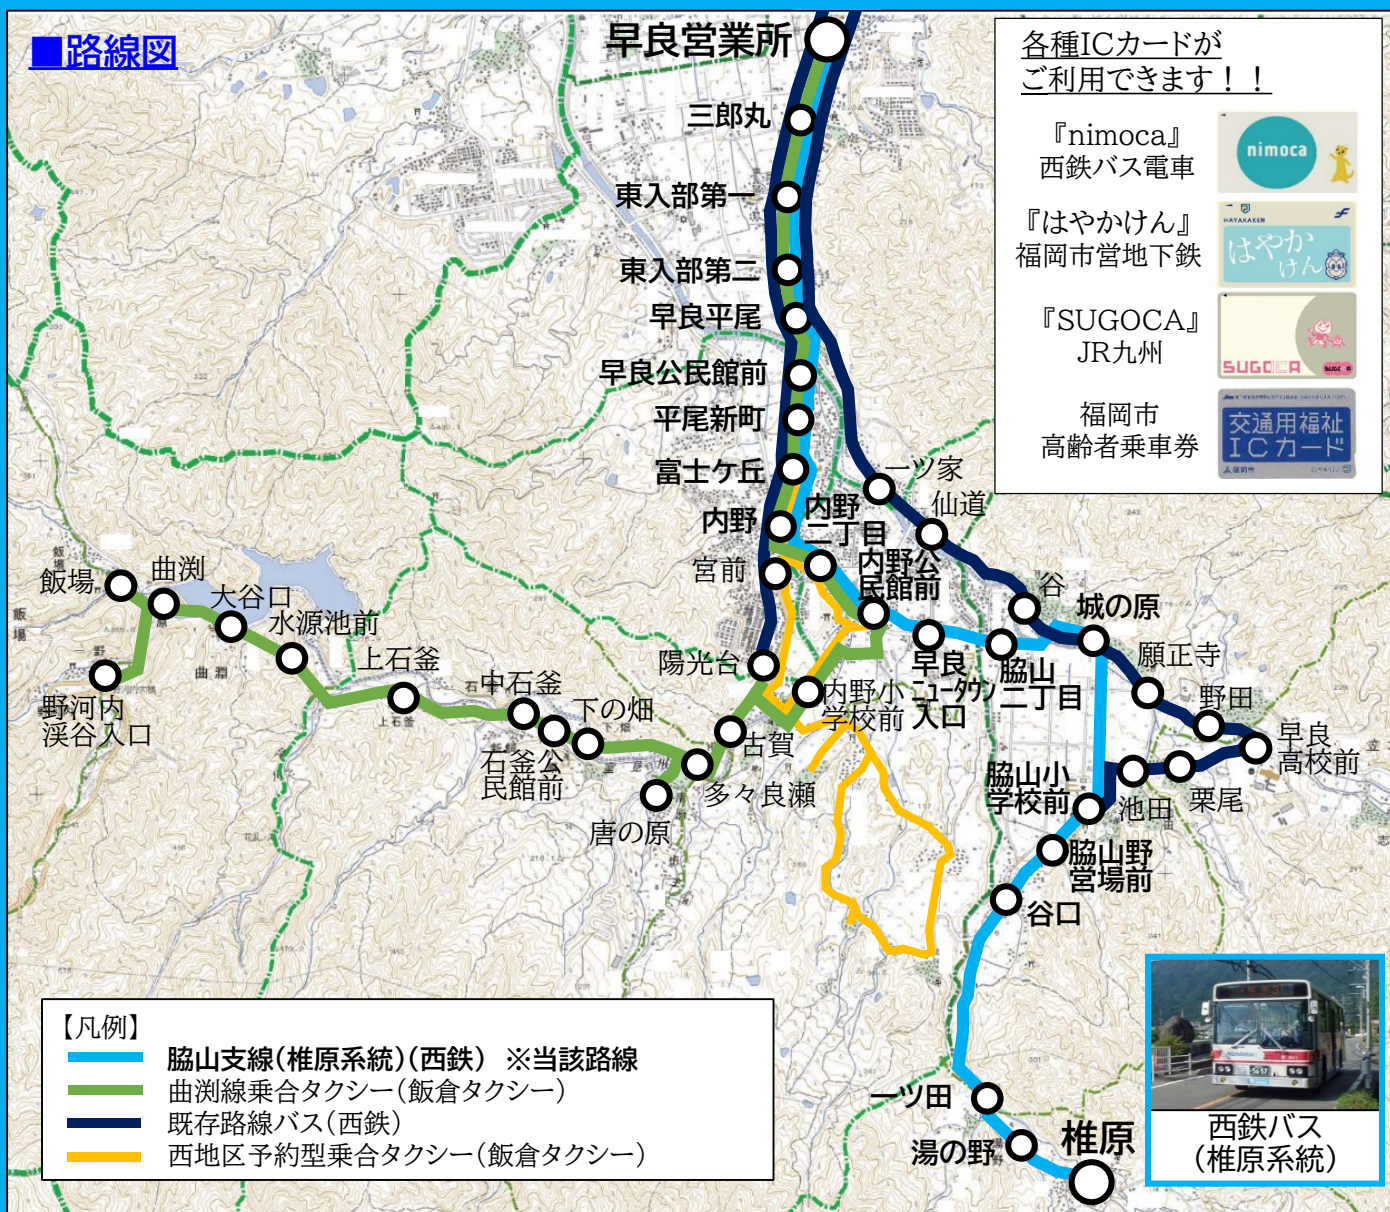

西鉄バス脇山支線(椎原系統)

早良南部地域を運行している路線バス脇山支線につきまして、地域の皆さまのご意見や利用実態を踏まえ、運行方法について、地域、交通事業者、市で構成する早良区南部地域バス連絡協議会で協議を重ね、**令和4年10月1日(土)**に、以下のとおり運行内容の見直しを行っております。地域の皆様におかれましては、**より一層の積極的なご利用**をお願いいたします。

■主な改正内容

※西鉄バス脇山支線(椎原系統)のダイヤは裏面参照

- 脇山支線(椎原系統)【運行事業者：西日本鉄道(株)】
平日の運行本数の増便など、ダイヤ調整を実施
- 曲淵線乗合タクシー【運行事業者：飯倉タクシー(株)】 ※旧:曲淵系統
車両を小型化し、内野公民館等へのルート変更、ダイヤ改正などを実施

■路線図

■お問い合わせ先

【バス運行に関すること】
西鉄お客様センター TEL0570-00-1010

【本紙に関すること】
福岡市住宅都市局交通計画課 TEL092-711-4393