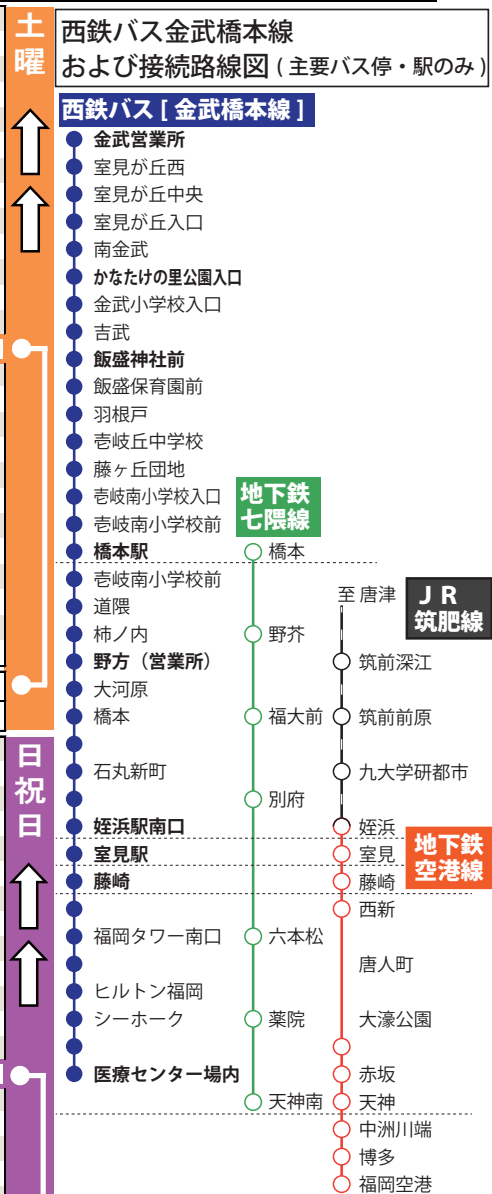

土曜 ↓	7:00	8:00	11:24	12:17	17:11	金武営業所	10:36	11:49	13:24	16:29	19:51	20:53
	7:01	8:01	11:25	12:18	17:12	室見が丘中央	10:35	11:48	13:23	16:28	19:50	20:52
	7:03	8:03	11:27	12:20	17:14	南金武	10:33	11:46	13:21	16:26	19:48	20:50
	7:04	8:04	11:28	12:21	17:15	かなたけの里公園入口	10:32	11:45	13:20	16:25	19:47	20:49
	7:06	8:06	11:30	12:23	17:17	金武小学校入口	10:30	11:43	13:18	16:23	19:45	20:47
	7:06	8:06	11:30	12:23	17:17	吉武	10:30	11:43	13:18	16:23	19:45	20:47
	7:07	8:07	11:31	12:24	17:18	飯盛神社前	10:29	11:42	13:17	16:22	19:44	20:46
	7:08	8:08	11:32	12:25	17:19	飯盛保育園前	10:28	11:41	13:16	16:21	19:43	20:45
	7:09	8:09	11:33	12:26	17:20	羽根戸	10:27	11:40	13:15	16:20	19:42	20:44
	7:11	8:11	11:35	12:28	17:22	吉武丘中学校	10:25	11:38	13:13	16:18	19:40	20:42
	7:12	8:12	11:36	12:29	17:23	藤ヶ丘団地	10:24	11:37	13:12	16:16	19:39	20:41
	7:13	8:13	11:37	12:30	17:24	吉武南小学校入口	10:23	11:36	13:11	16:15	19:38	20:40
	7:15	8:15	11:39	12:32	17:26	吉武南小学校前	10:21	11:34	13:09	16:13	19:36	20:38
	7:17	8:17	11:41	12:34	17:28	橋本駅	10:20	11:33	13:08	16:12	19:35	20:37
	7:18	8:18	11:42	12:35	17:29	吉武南小学校前	10:18	11:31	13:06	16:10	19:33	20:35
7:20	8:20	11:44	12:37	17:31	道隈	10:16	11:29	13:04	16:08	19:31	20:33	
7:21	8:21	11:45	12:38	17:32	柿ノ内	10:15	11:28	13:03	16:07	19:30	20:32	
7:22	8:22	11:46	12:39	17:33	野方(営業所)	10:13	11:26	13:01	16:05	19:29	20:31	
7:23	8:23	11:47	12:40	17:34	大河原	10:11	11:24	12:59	16:03	19:27	20:29	
7:25	8:25	11:49	12:42	17:36	橋本	10:09	11:22	12:57	16:01	19:25	20:27	
7:31	8:31	11:57	12:50	17:44	石丸新町	10:02	11:15	12:49	15:52	19:18	20:20	
7:37	8:37	12:03	12:56	17:50	姪浜駅南口	9:57	11:10	12:44	15:47	19:13	20:15	
7:52	8:52	—	—	—	藤崎	9:39	10:52	—	15:30	18:56	19:58	
7:57	8:57	—	—	—	福岡タワー南口	9:33	10:46	—	15:24	18:50	19:52	
8:00	9:00	—	—	—	ヒルトン福岡シーホーク	9:28	10:41	—	15:19	18:45	19:47	
8:03	9:03	—	—	—	医療センター場内	9:27	10:40	—	15:18	18:44	19:46	
7:22	8:22	11:52	12:45	17:37	発) 地下鉄[橋本] (着	10:09	11:24	13:01	16:01	19:24	20:31	
7:46	8:46	12:16	13:09	18:01	着) 地下鉄[天神南] (発	9:45	11:00	12:37	15:37	19:00	20:07	

日祝日 ↓	7:00	8:00	11:25	12:18	17:11	金武営業所	10:34	11:49	13:24	16:28	19:52	20:51
	7:01	8:01	11:26	12:19	17:12	室見が丘中央	10:33	11:48	13:23	16:27	19:51	20:50
	7:03	8:03	11:28	12:21	17:14	南金武	10:31	11:46	13:21	16:25	19:49	20:48
	7:04	8:04	11:29	12:22	17:15	かなたけの里公園入口	10:30	11:45	13:20	16:24	19:48	20:47
	7:06	8:06	11:31	12:24	17:17	金武小学校入口	10:28	11:43	13:18	16:22	19:46	20:45
	7:06	8:06	11:31	12:24	17:17	吉武	10:28	11:43	13:18	16:22	19:46	20:45
	7:07	8:07	11:32	12:25	17:18	飯盛神社前	10:27	11:42	13:17	16:21	19:45	20:44
	7:08	8:08	11:33	12:26	17:19	飯盛保育園前	10:26	11:41	13:16	16:20	19:44	20:43
	7:09	8:09	11:34	12:27	17:20	羽根戸	10:25	11:40	13:15	16:19	19:43	20:42
	7:11	8:11	11:36	12:29	17:22	吉武丘中学校	10:23	11:38	13:13	16:17	19:41	20:40
	7:12	8:12	11:37	12:30	17:23	藤ヶ丘団地	10:22	11:37	13:12	16:15	19:40	20:40
	7:13	8:13	11:38	12:31	17:24	吉武南小学校入口	10:21	11:36	13:11	16:14	19:39	20:39
	7:15	8:15	11:40	12:33	17:26	吉武南小学校前	10:19	11:34	13:09	16:12	19:37	20:37
	7:17	8:17	11:42	12:35	17:28	橋本駅	10:18	11:33	13:08	16:11	19:36	20:36
	7:18	8:18	11:43	12:36	17:29	吉武南小学校前	10:16	11:31	13:06	16:09	19:34	20:34
7:20	8:20	11:45	12:38	17:31	道隈	10:14	11:29	13:04	16:07	19:32	20:32	
7:21	8:21	11:46	12:39	17:32	柿ノ内	10:13	11:28	13:03	16:06	19:31	20:31	
7:22	8:22	11:47	12:40	17:33	野方(営業所)	10:11	11:26	13:01	16:04	19:29	20:30	
7:23	8:23	11:48	12:41	17:34	大河原	10:09	11:24	12:59	16:02	19:27	20:28	
7:25	8:25	11:50	12:43	17:36	橋本	10:07	11:22	12:57	16:00	19:25	20:26	
7:31	8:31	11:58	12:51	17:45	石丸新町	10:00	11:14	12:49	15:52	19:18	20:19	
7:35	8:36	12:03	12:56	17:50	姪浜駅南口	9:56	11:09	12:44	15:47	19:13	20:15	
7:50	8:51	—	—	—	藤崎	9:39	10:52	—	15:30	18:56	19:59	
7:54	8:56	—	—	—	福岡タワー南口	9:32	10:45	—	15:23	18:49	19:52	
7:57	8:59	—	—	—	ヒルトン福岡シーホーク	9:27	10:40	—	15:18	18:44	19:47	
8:00	9:02	—	—	—	医療センター場内	9:26	10:39	—	15:17	18:43	19:46	
7:22	8:22	11:52	12:45	17:37	発) 地下鉄[橋本] (着	10:09	11:24	13:01	16:01	19:24	20:31	
7:46	8:46	12:16	13:09	18:01	着) 地下鉄[天神南] (発	9:45	11:00	12:37