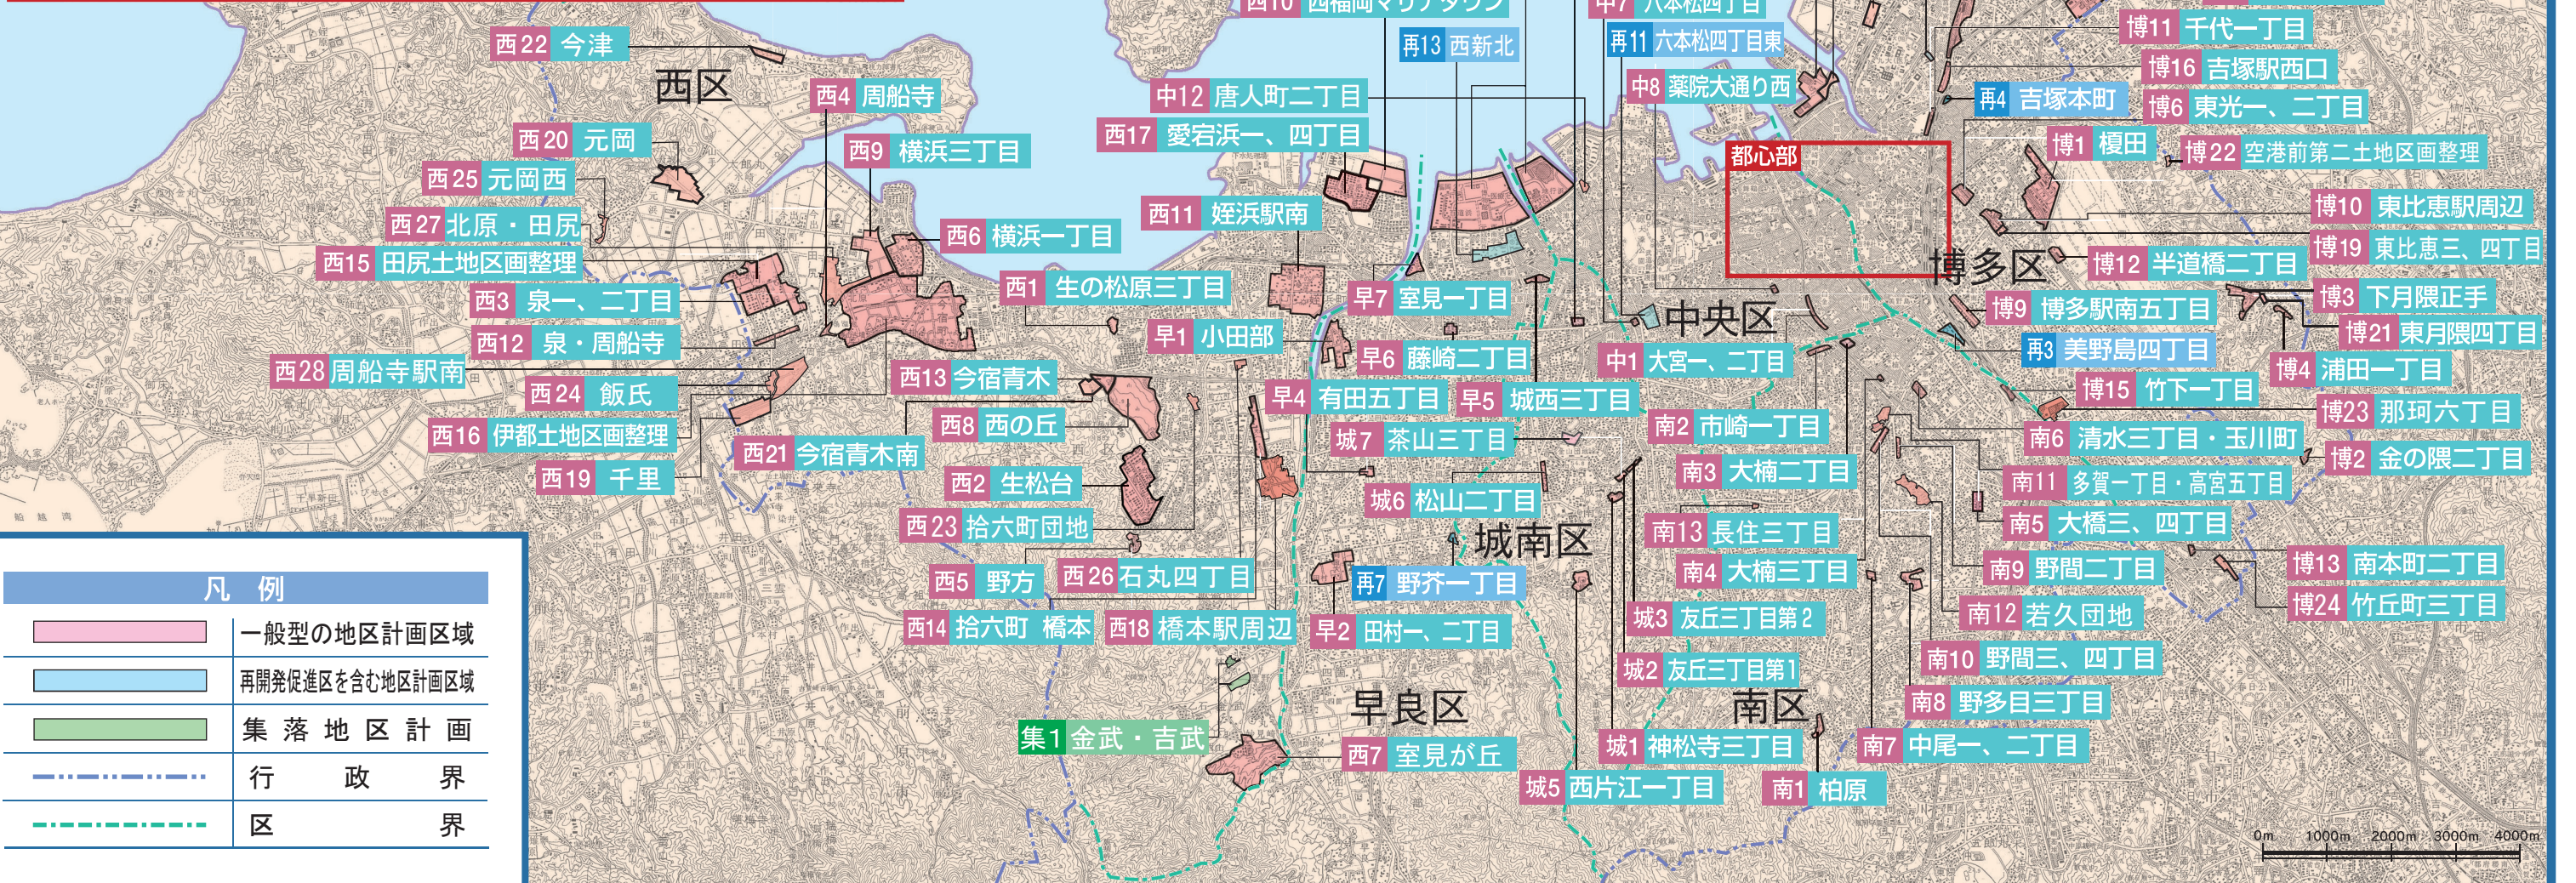

福岡市 地区計画の都市計画決定箇所図

凡例	
	一般型の地区計画区域
	再開発促進区を含む地区計画区域
	集落地区計画
	行政界
	区界

0m 1000m 2000m 3000m 4000m