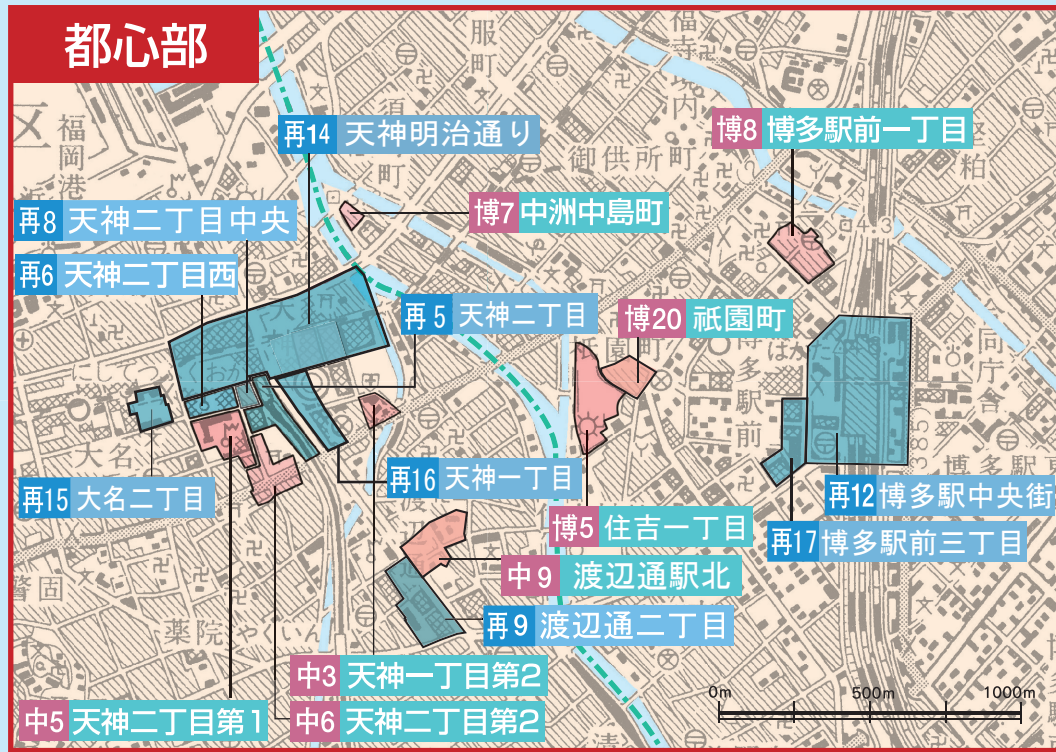

福岡市 地区計画の都市計画決定箇所図

凡例	
	一般型の地区計画区域
	再開発促進区を含む地区計画区域
	集落地区計画
	行政界
	区界

0m 1000m 2000m 3000m 4000m