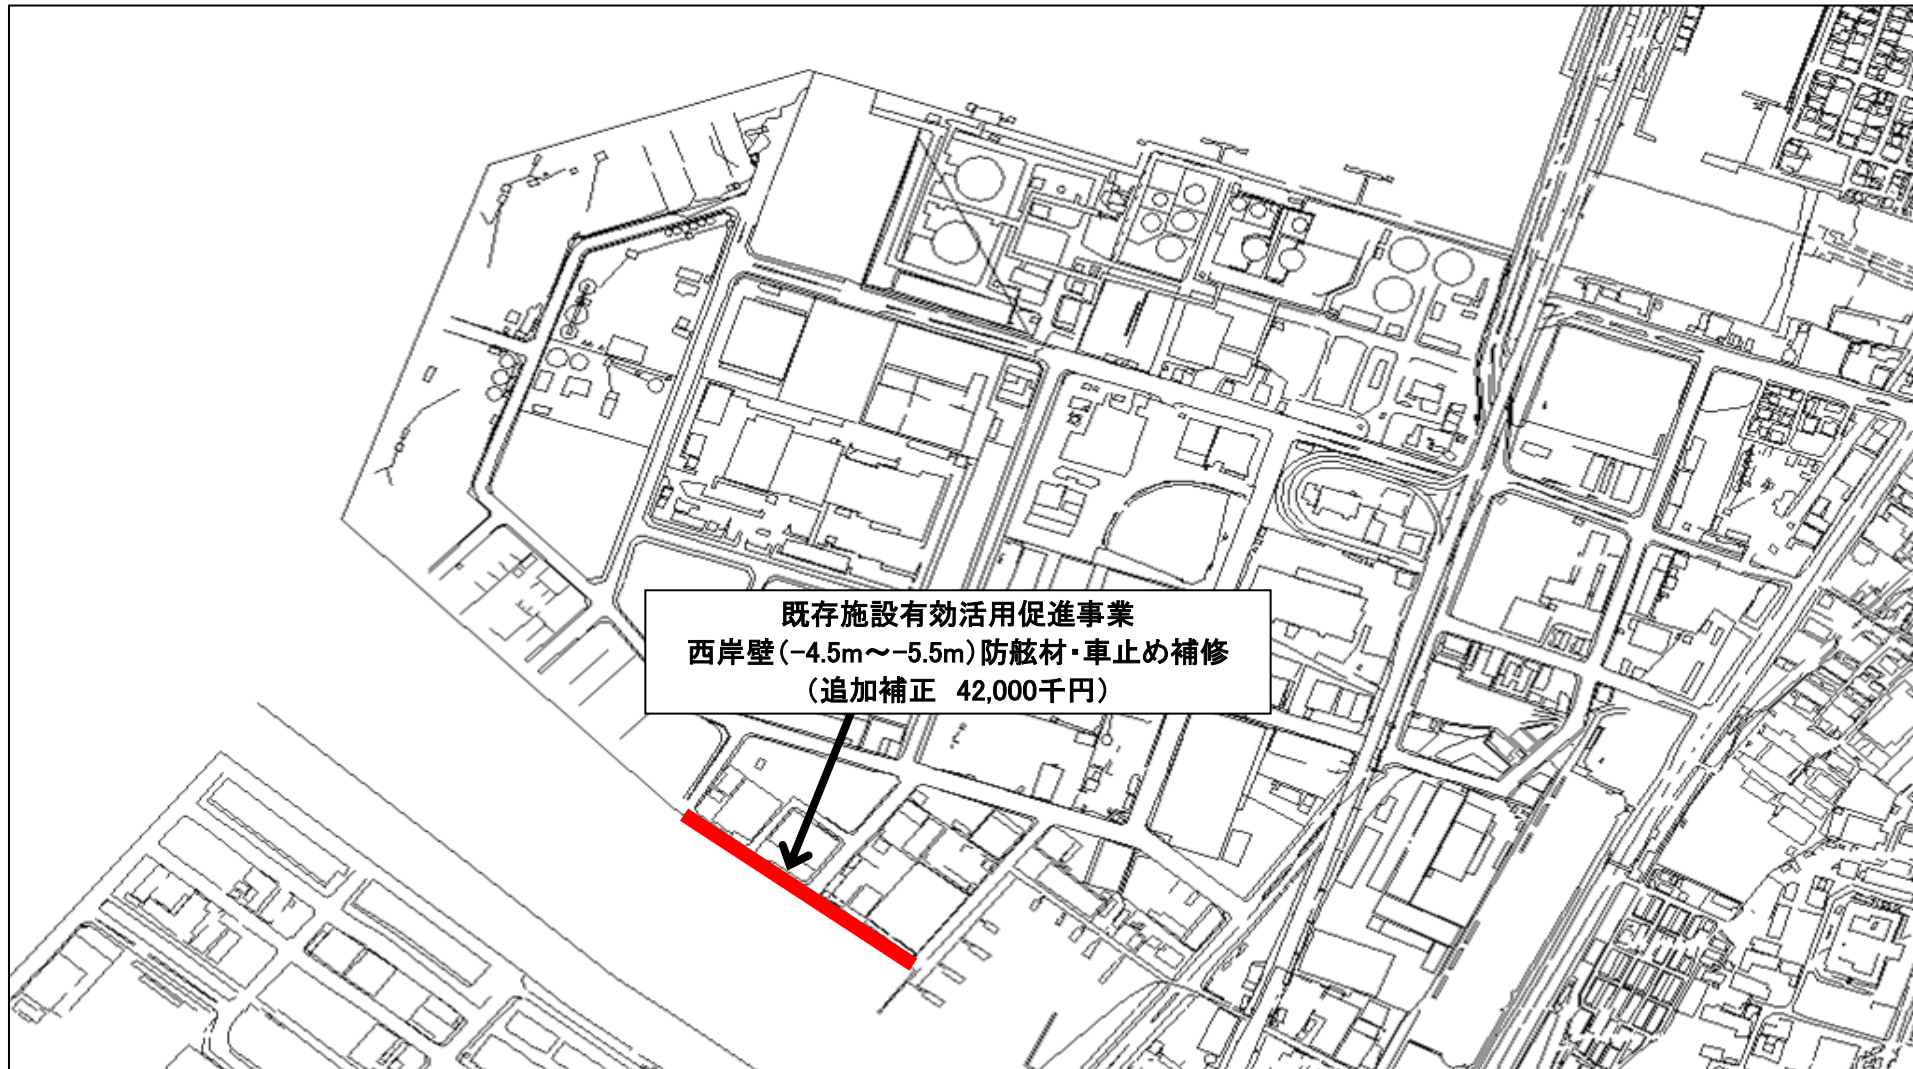

平成26年2月議会
補正予算案に係る資料

○補正予算案の主な箇所図

港 湾 局

アイランドシティ地区

箱崎心頭地区

東浜心頭地区

中央心頭・博多心頭・須崎心頭地区

西戸崎・和白地区