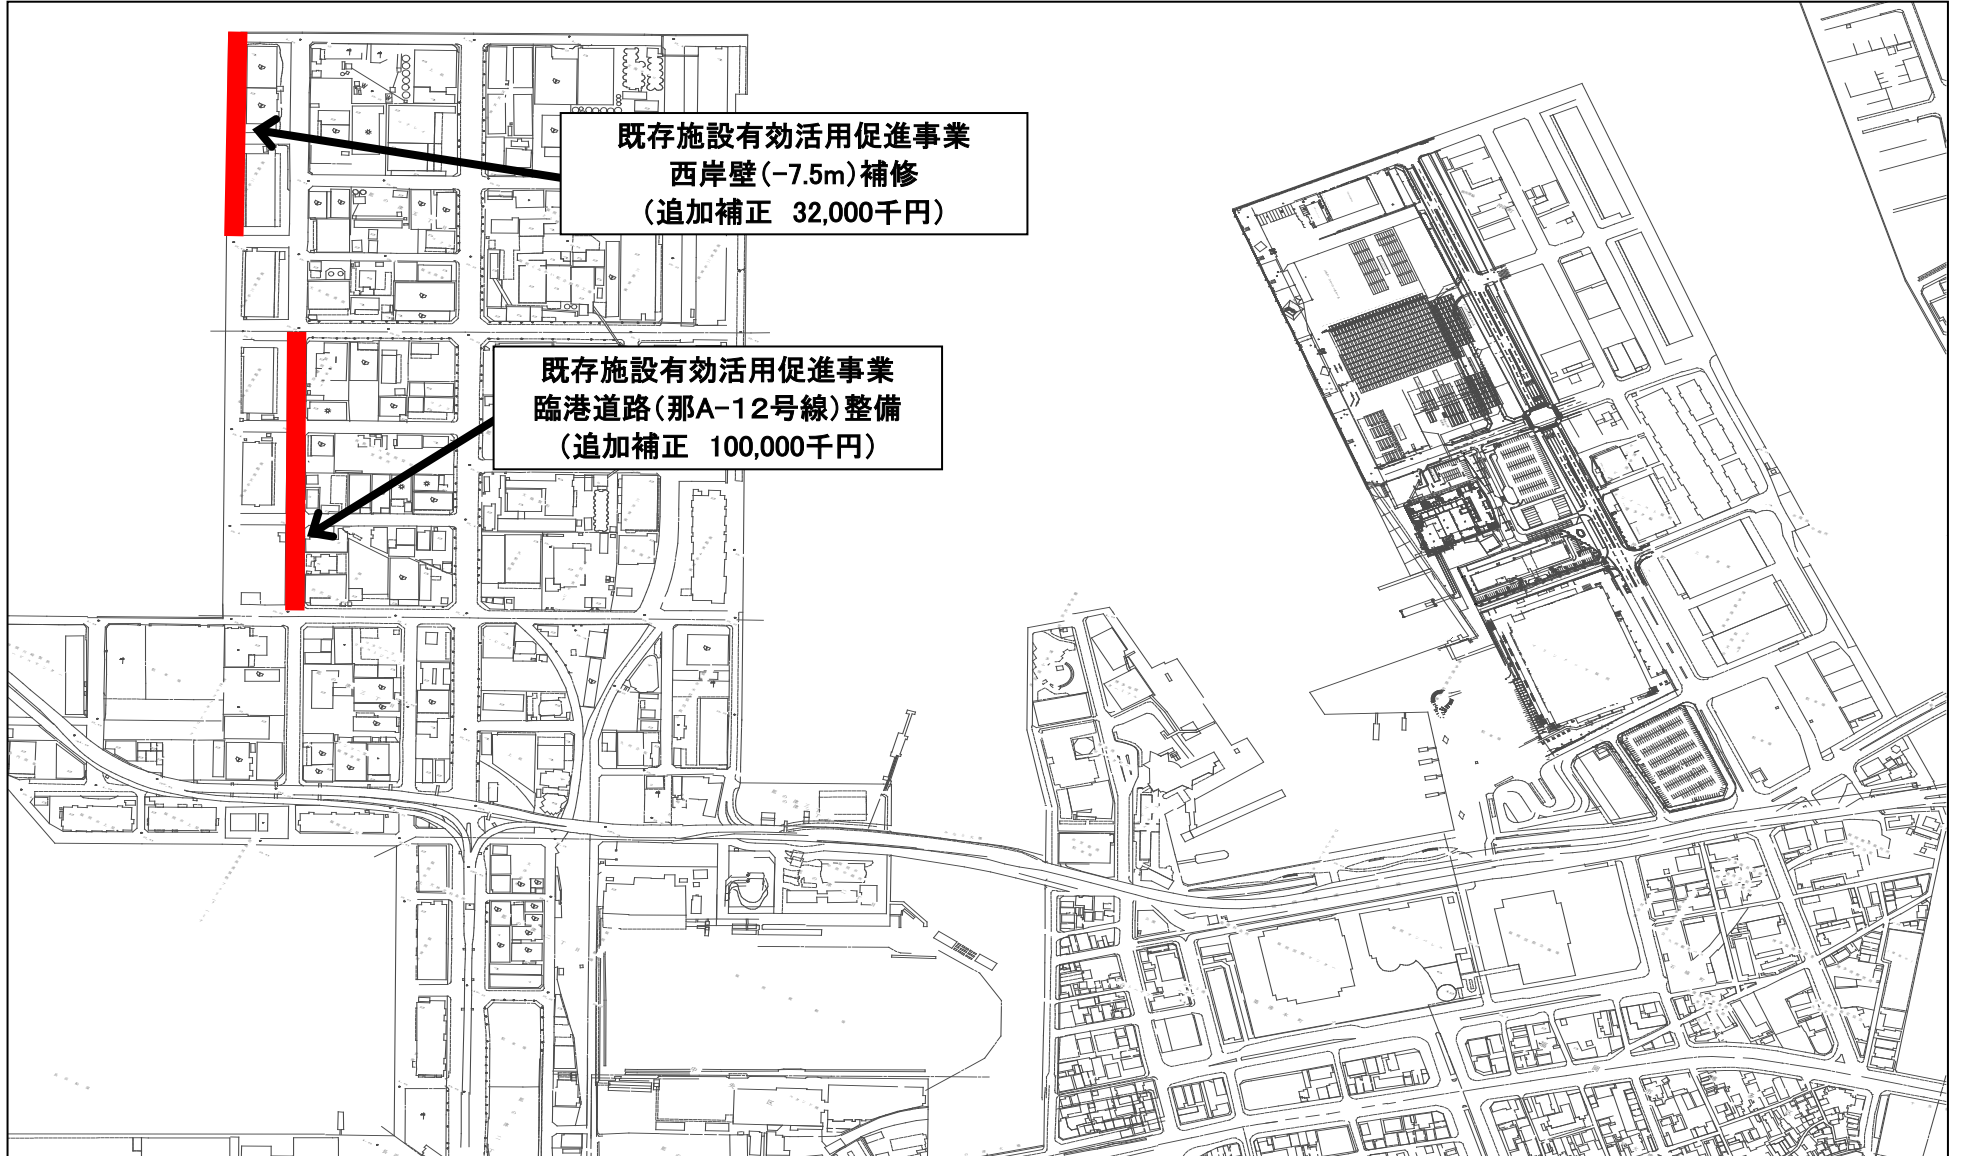

平成26年2月議会
補正予算案に係る資料

○補正予算案の主な箇所図

港 湾 局

アイランドシティ地区

箱崎心頭地区

東浜心頭地区

中央心頭・博多心頭・須崎心頭地区

西戸崎・和白地区