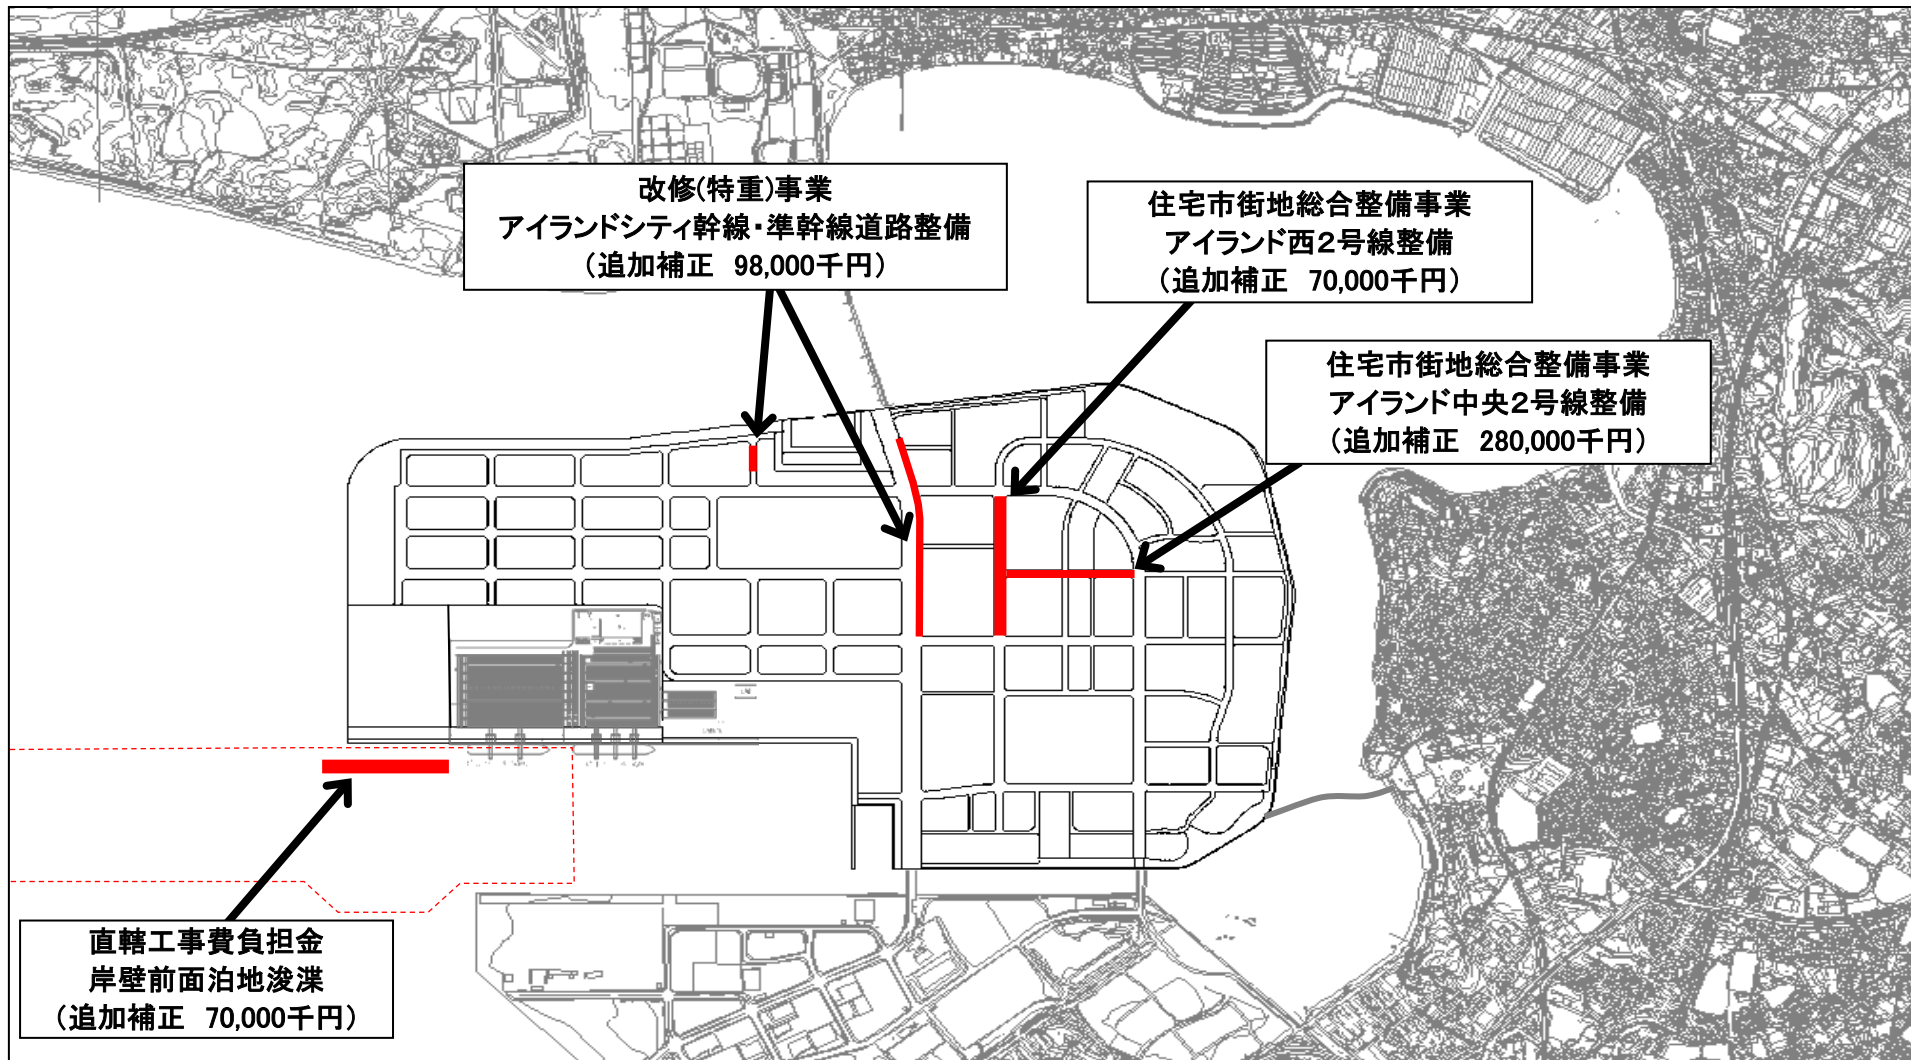

平成26年2月議会
補正予算案に係る資料

○補正予算案の主な箇所図

港 湾 局

アイランドシティ地区

箱崎心頭地区

東浜心頭地区

中央心頭・博多心頭・須崎心頭地区

西戸崎・和白地区