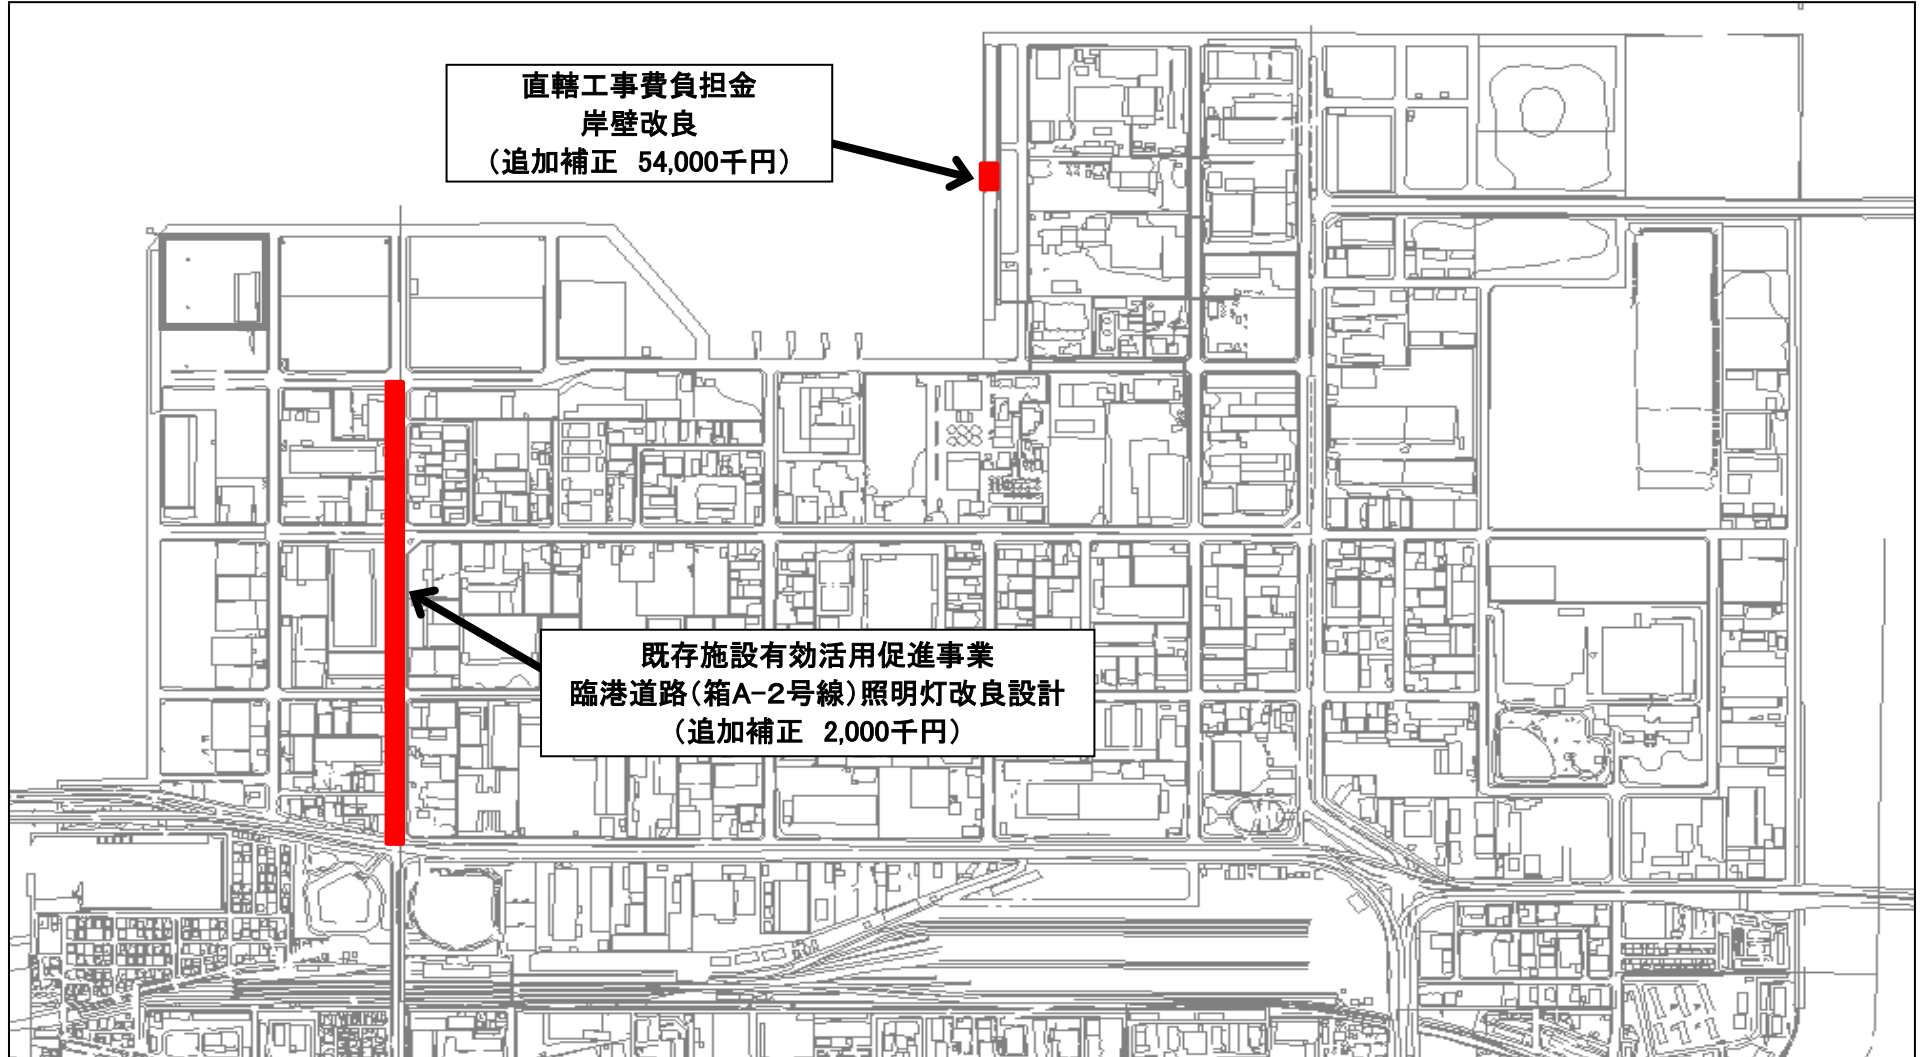

平成26年2月議会
補正予算案に係る資料

○補正予算案の主な箇所図

港 湾 局

アイランドシティ地区

箱崎心頭地区

東浜心頭地区

中央心頭・博多心頭・須崎心頭地区

西戸崎・和白地区