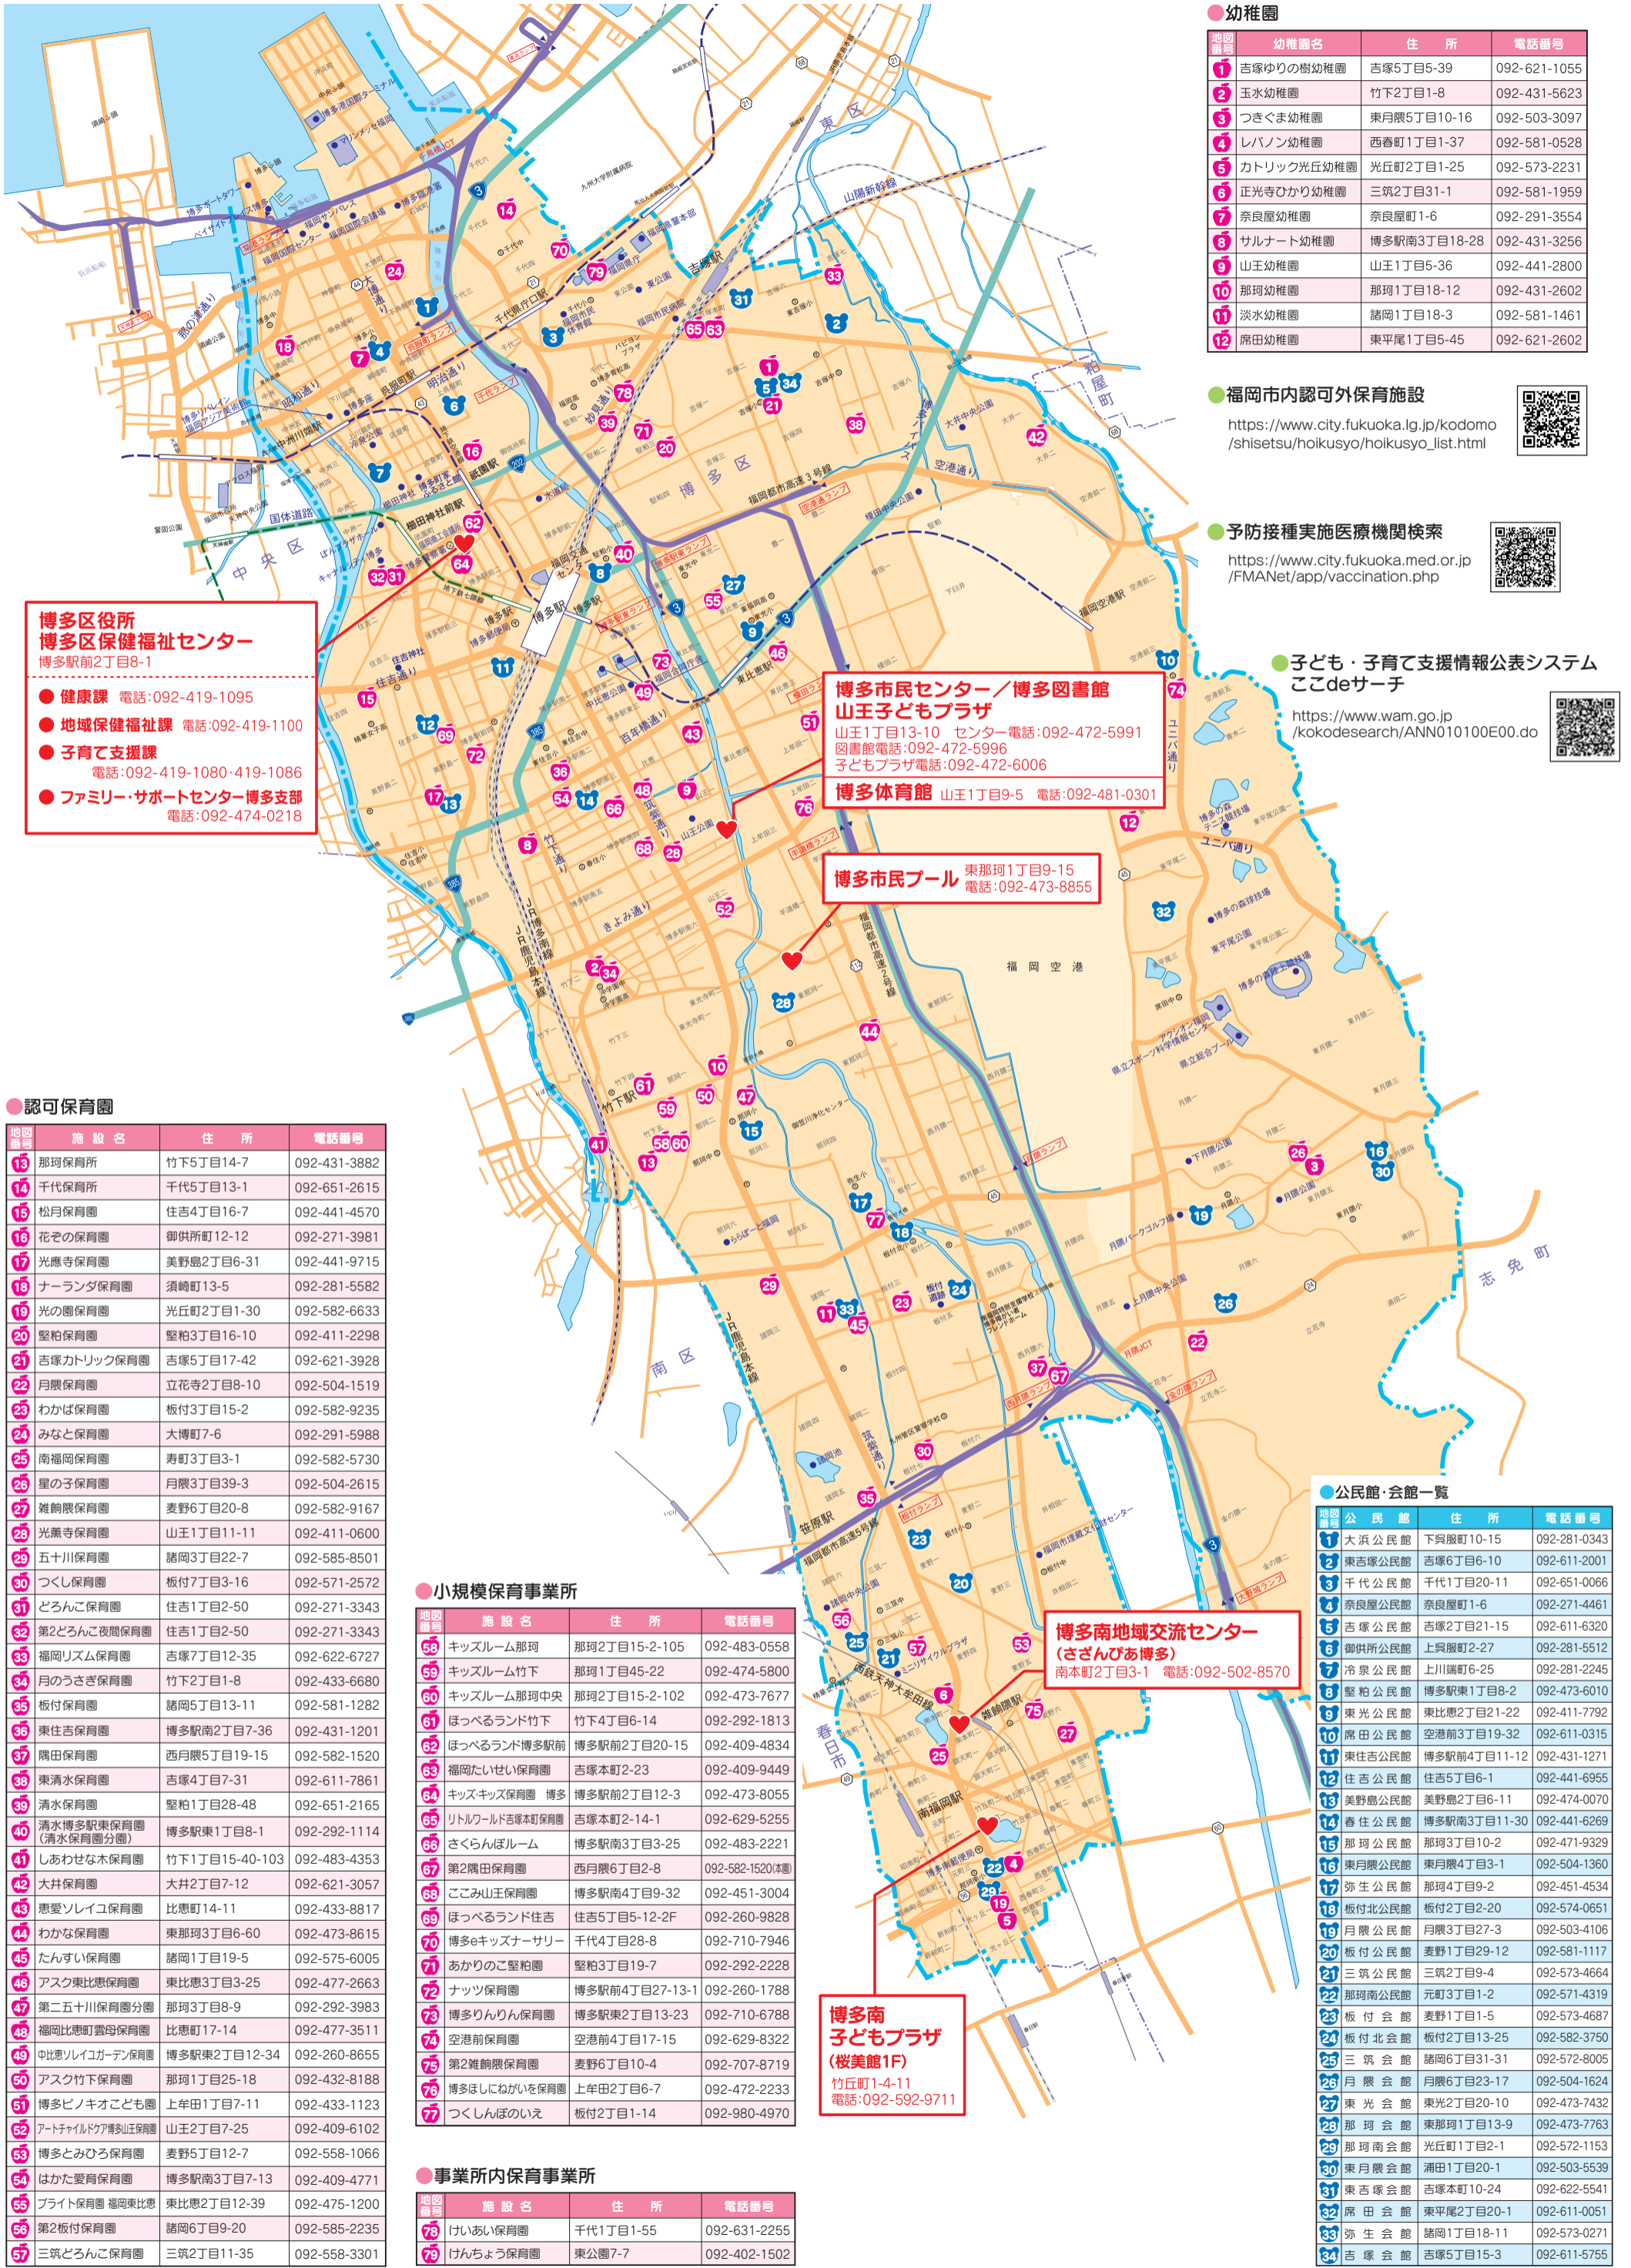

博多区役所
博多区保健福祉センター
博多駅前2丁目8-1

- 健康課 電話:092-419-1095
- 地域保健福祉課 電話:092-419-1100
- 子育て支援課 電話:092-419-1080・419-1086
- ファミリーサポートセンター博多支部 電話:092-474-0218

博多市民センター／博多図書館
山王子どもプラザ
山王1丁目13-10 センター電話:092-472-5991
図書館電話:092-472-5996
子どもプラザ電話:092-472-6006

博多市民プール 東那珂1丁目9-15
電話:092-473-8855

博多南地域交流センター
(さざんびあ博多)
南本町2丁目3-1 電話:092-502-8570

博多南子どもプラザ
(桜美館1F)
竹丘町1-4-11
電話:092-592-9711

● 幼稚園

地図番号	幼稚園名	住所	電話番号
1	吉塚ゆりの樹幼稚園	吉塚5丁目5-39	092-621-1055
2	玉水幼稚園	竹下2丁目1-8	092-431-5623
3	つきま幼稚園	東月隈5丁目10-16	092-503-3097
4	レパノン幼稚園	西春町1丁目1-37	092-581-0528
5	カトリック光丘幼稚園	光丘町2丁目1-25	092-573-2231
6	正光寺ひかり幼稚園	三筑2丁目31-1	092-581-1959
7	奈良屋幼稚園	奈良屋町1-6	092-291-3554
8	サルナート幼稚園	博多駅前3丁目18-28	092-431-3256
9	山王幼稚園	山王1丁目5-36	092-441-2800
10	那珂幼稚園	那珂1丁目18-12	092-431-2602
11	淡水幼稚園	諸岡1丁目18-3	092-581-1461
12	席田幼稚園	東平尾1丁目5-45	092-621-2602

● 福岡市内認可外保育施設

<https://www.city.fukuoka.lg.jp/kodomo/shisetsu/hoikusyo/hoikusyo_list.html>

● 予防接種実施医療機関検索

<https://www.city.fukuoka.med.or.jp/FMANet/app/vaccination.php>

● 子ども・子育て支援情報公表システム
ここdeサーチ

<https://www.wam.go.jp/kokodesearch/ANN010100E00.do>

● 認可保育園

地図番号	施設名	住所	電話番号
13	那珂保育所	竹下5丁目14-7	092-431-3882
14	千代保育所	千代5丁目13-1	092-651-2615
15	松月保育園	住吉4丁目16-7	092-441-4570
16	花ぞの保育園	御供所町12-12	092-271-3981
17	光應寺保育園	美野島2丁目6-31	092-441-9715
18	ナーランダ保育園	須崎町13-5	092-281-5582
19	光の園保育園	光丘町2丁目1-30	092-582-6633
20	堅粕保育園	堅粕3丁目16-10	092-411-2298
21	吉塚カトリック保育園	吉塚5丁目17-42	092-621-3928
22	月隈保育園	立花寺2丁目8-10	092-504-1519
23	わかば保育園	板付3丁目15-2	092-582-9235
24	みなと保育園	大博町7-6	092-291-5988
25	南福岡保育園	寿町3丁目3-1	092-582-5730
26	星の子保育園	月隈3丁目39-3	092-504-2615
27	雑餉隈保育園	妻野6丁目20-8	092-582-9167
28	光薫寺保育園	山王1丁目11-11	092-411-0600
29	五十川保育園	諸岡3丁目22-7	092-585-8501
30	つくし保育園	板付7丁目3-16	092-571-2572
31	どろんこ保育園	住吉1丁目2-50	092-271-3343
32	第2どろんこ夜間保育園	住吉1丁目2-50	092-271-3343
33	福岡リズム保育園	吉塚7丁目12-35	092-622-6727
34	月のうさぎ保育園	竹下2丁目1-8	092-433-6680
35	板付保育園	諸岡5丁目13-11	092-581-1282
36	東住吉保育園	博多駅前2丁目7-36	092-431-1201
37	隅田保育園	西月隈5丁目19-15	092-582-1520
38	東清水保育園	吉塚4丁目7-31	092-611-7861
39	清水保育園	堅粕1丁目28-48	092-651-2165
40	清水博多駅前保育園(清水保育園分園)	博多駅前1丁目8-1	092-292-1114
41	しあわせの木保育園	竹下1丁目15-40-103	092-483-4353
42	大井保育園	大井2丁目7-12	092-621-3057
43	恵愛ソレイユ保育園	比恵町14-11	092-433-8817
44	わかな保育園	東那珂3丁目6-60	092-473-8615
45	たんすい保育園	諸岡1丁目19-5	092-575-6005
46	アスク東比恵保育園	東比恵3丁目3-25	092-477-2663
47	第二五十川保育園分園	那珂3丁目8-9	092-292-3983
48	福岡比恵町雲母保育園	比恵町17-14	092-477-3511
49	中比恵ソレイユ保育園	博多駅前2丁目12-34	092-260-8655
50	アスク竹下保育園	那珂1丁目25-18	092-432-8188
51	博多ヒノキオこども園	上牟田1丁目7-11	092-433-1123
52	アートチャイルドアカデミー博多山王園	山王2丁目7-25	092-409-6102
53	博多とみひろ保育園	妻野5丁目12-7	092-558-1066
54	はかた愛育保育園	博多駅前3丁目7-13	092-409-4771
55	ブライ保育園 福岡東比恵	東比恵2丁目12-39	092-475-1200
56	第2板付保育園	諸岡6丁目9-20	092-585-2235
57	三筑どろんこ保育園	三筑2丁目11-35	092-558-3301

● 小規模保育事業所