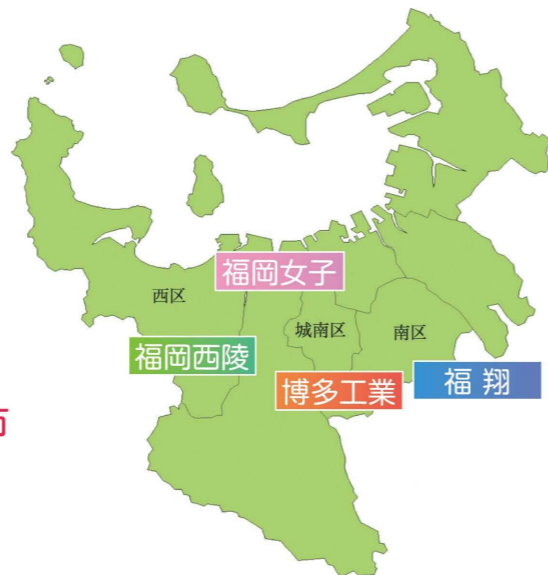

令和6年度 福岡市立高等学校 入試情報

- 特色化入試を
福岡市立4校全ての学科で実施!
- 通学区域が広い!

福翔、博多工業
福岡女子(普通科以外) → 福岡県内全域

福岡女子(普通科)
福岡西陵 → 福岡市、糸島市

- 入学者選抜に関する主な日程

特色化選抜入試	入学願書受付	令和6年1月16日(火)~1月22日(月)正午
	面接・作文・実技試験	令和6年1月24日(水)、25日(木)
	合格内定通知	令和6年1月29日(月) 午前9時
	合格者発表	令和6年3月15日(金) 午前9時
一般入試	入学願書受付	令和6年2月13日(火)~2月20日(火)正午
	志願先変更受付	令和6年2月21日(水)~2月26日(月)正午
	学力検査	令和6年3月5日(火)(福岡県立高校と同日)
	個性重視の特別試験	令和6年3月5日(火)学力検査終了後、 もしくは3月6日(水)(実施校のみ)
	合格者発表	令和6年3月15日(金) 午前9時

※令和6年度 福岡市立高等学校は推薦入試を実施しません。

福岡市立高校ならではの魅力

- 一人一台iPadを無料で貸与!
全校にWi-Fiを完備し、最先端のICT環境を整備
- 世界に目を向けた国際教育も充実!(渡航先等は令和5年度)
海外修学旅行:福岡西陵 → シンガポール
語学研修:福岡女子 → イギリス 福岡西陵 → オーストラリア
異文化体験研修:福翔 → ベトナム
姉妹校交流:福岡女子・福岡西陵 → 韓国
国際コンテスト出場(SCP):福翔 → インド
空気自転車によるギネス世界記録の樹立(令和2年度):博多工業 他

福翔

福岡西陵

福岡市立高等学校

令和6年度 学校案内

博多工業

福岡女子

好きなことに夢中になれる学校!

福翔高等学校