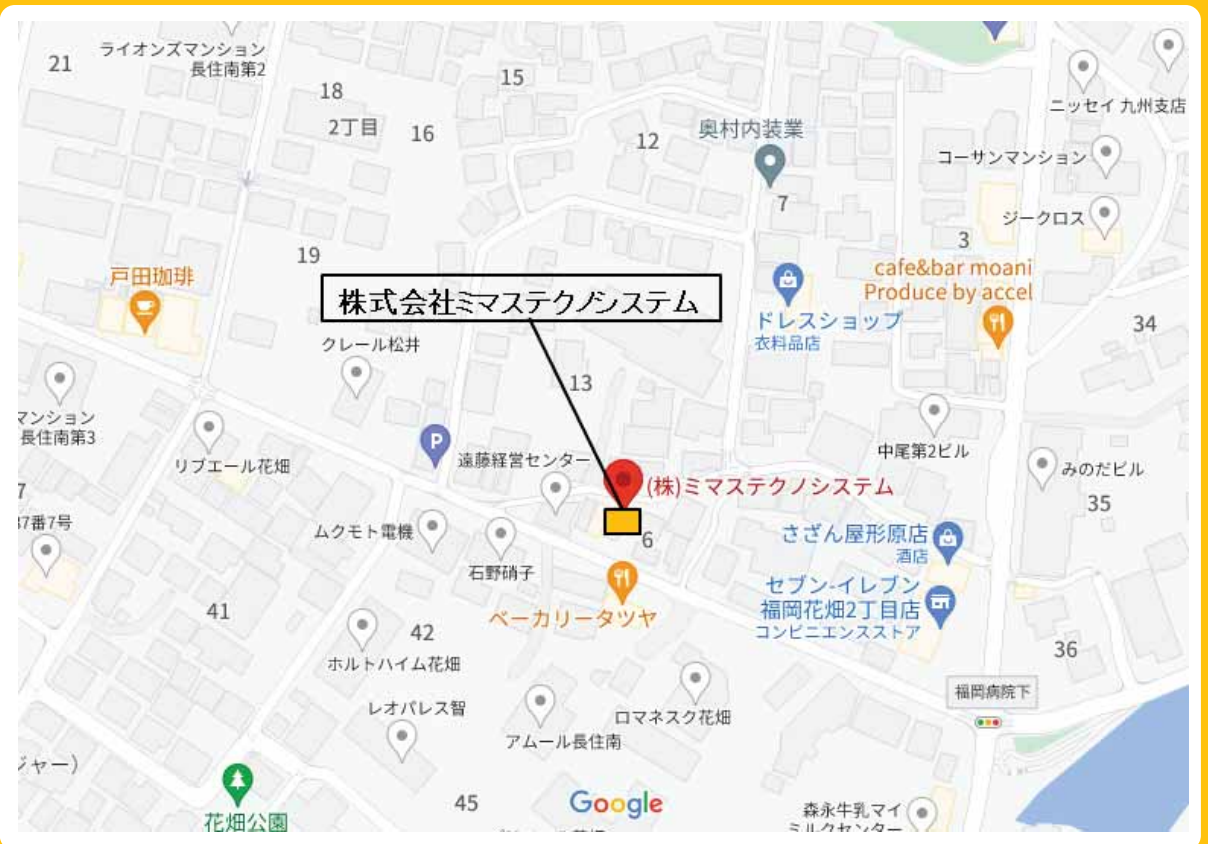

「ふくおか灯のパートナー」パートナー企業

パートナー企業名	株式会社ミマステクノシステム
所在地	南区花畑2丁目6-8
連絡先 (TEL)	092-566-7310
HP	http://www.mimasu-ts.co.jp/
事業内容 事業目的	電気設備工事・空調設備工事
活動期間	平成29年10月1日 ~ 3年間 令和2年10月1日 ~ 3年間 令和5年10月1日 ~ 3年間

設置箇所一覧

NO	住所	管理番号
1	南区花畑4丁目9	53-522
2	南区屋形原4丁目38	53-328
3		
4		
5		
6		
7		
8		
9		
10		

企業位置図

設置位置図

設置位置図

2

設置位置図

4

設置位置図

3

設置位置図

5