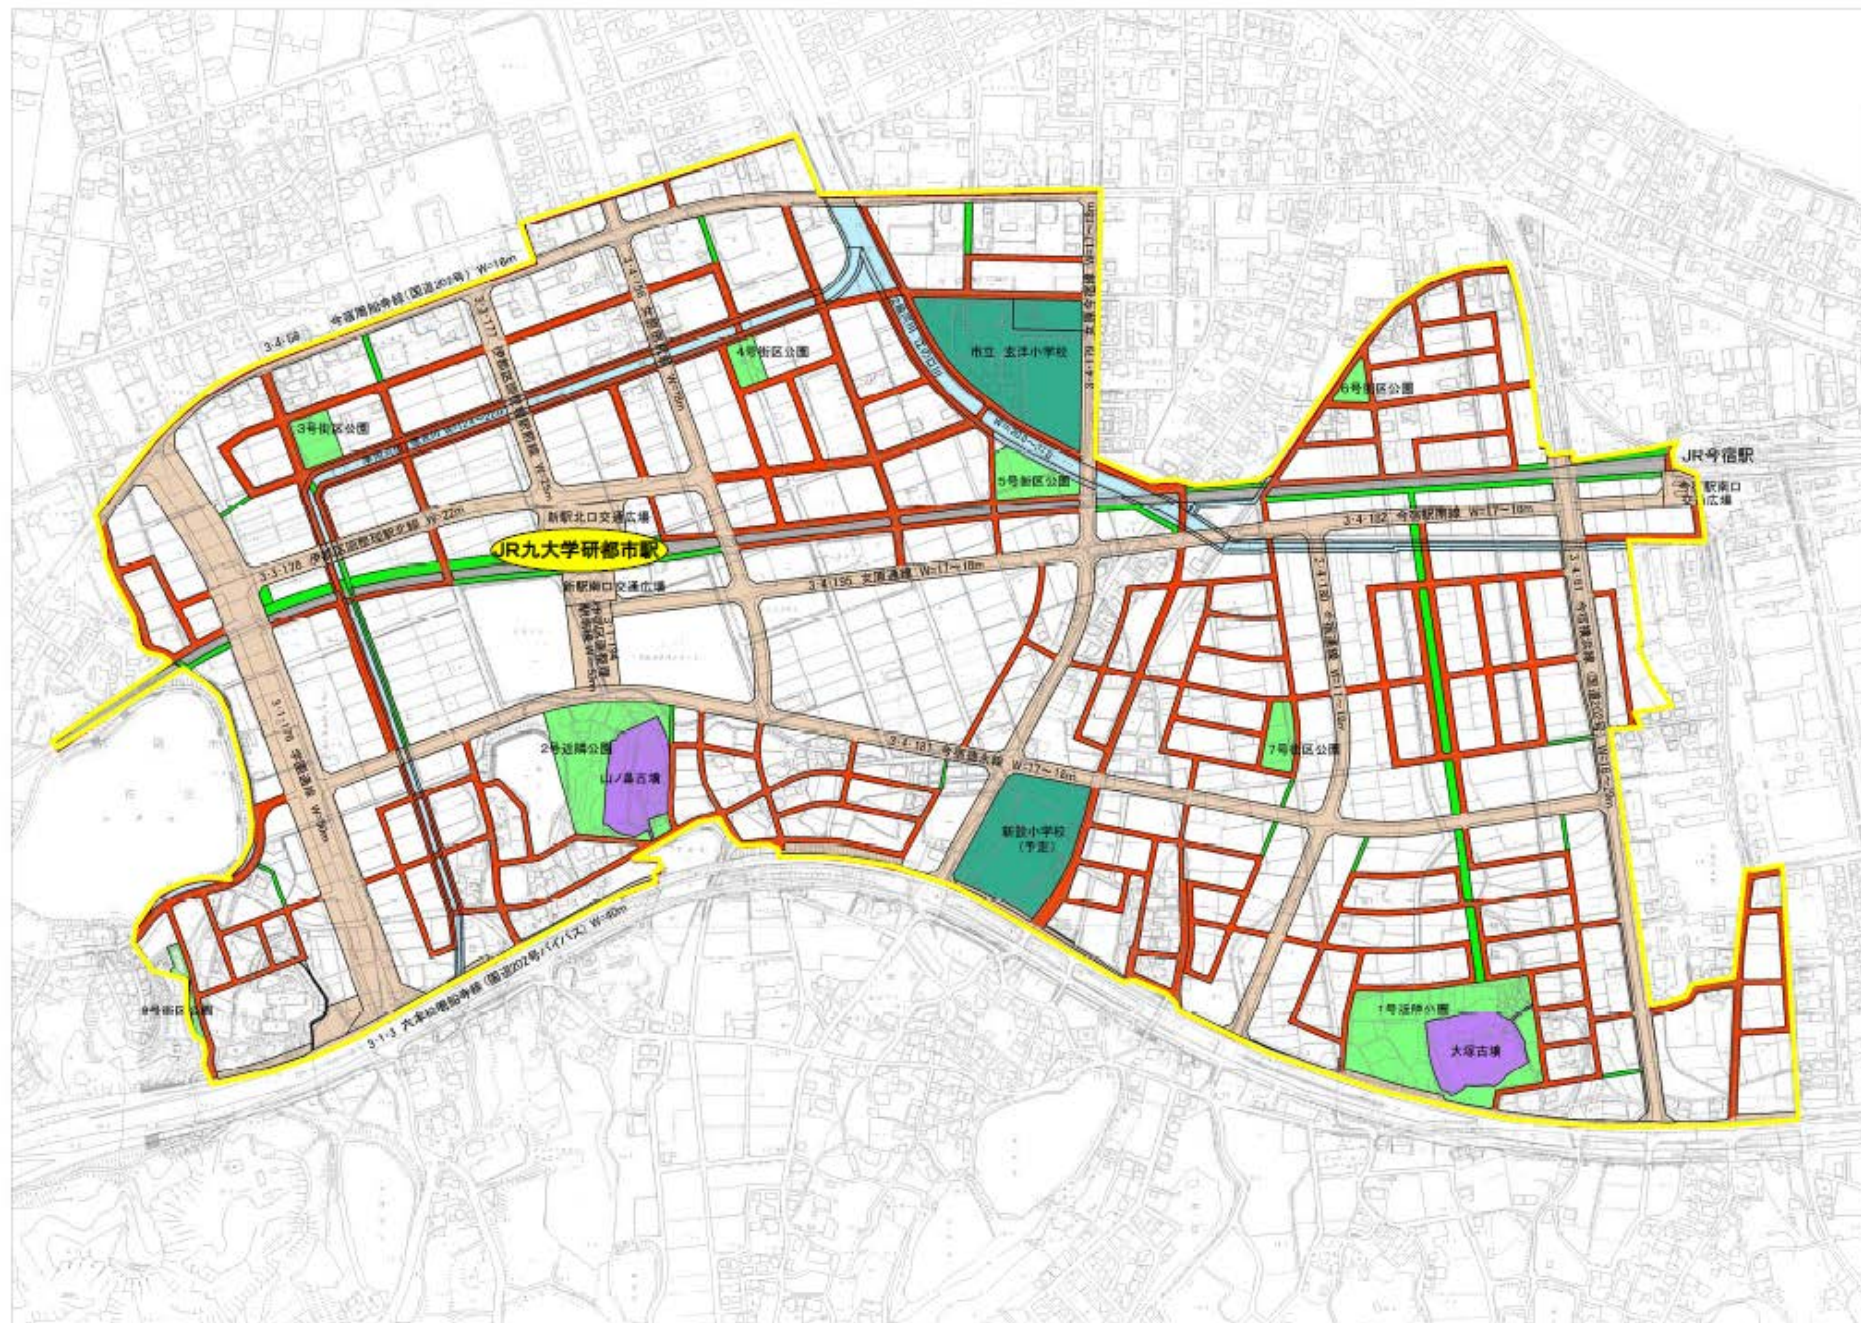

福岡都市計画事業伊都土地区画整理事業 設計図

凡 例	
	施行地区界
	都市計画街路
	区画街路
	特殊街路
	河川・水路
	公園・緑地
	鉄道軌道
	学 校
	古 墳