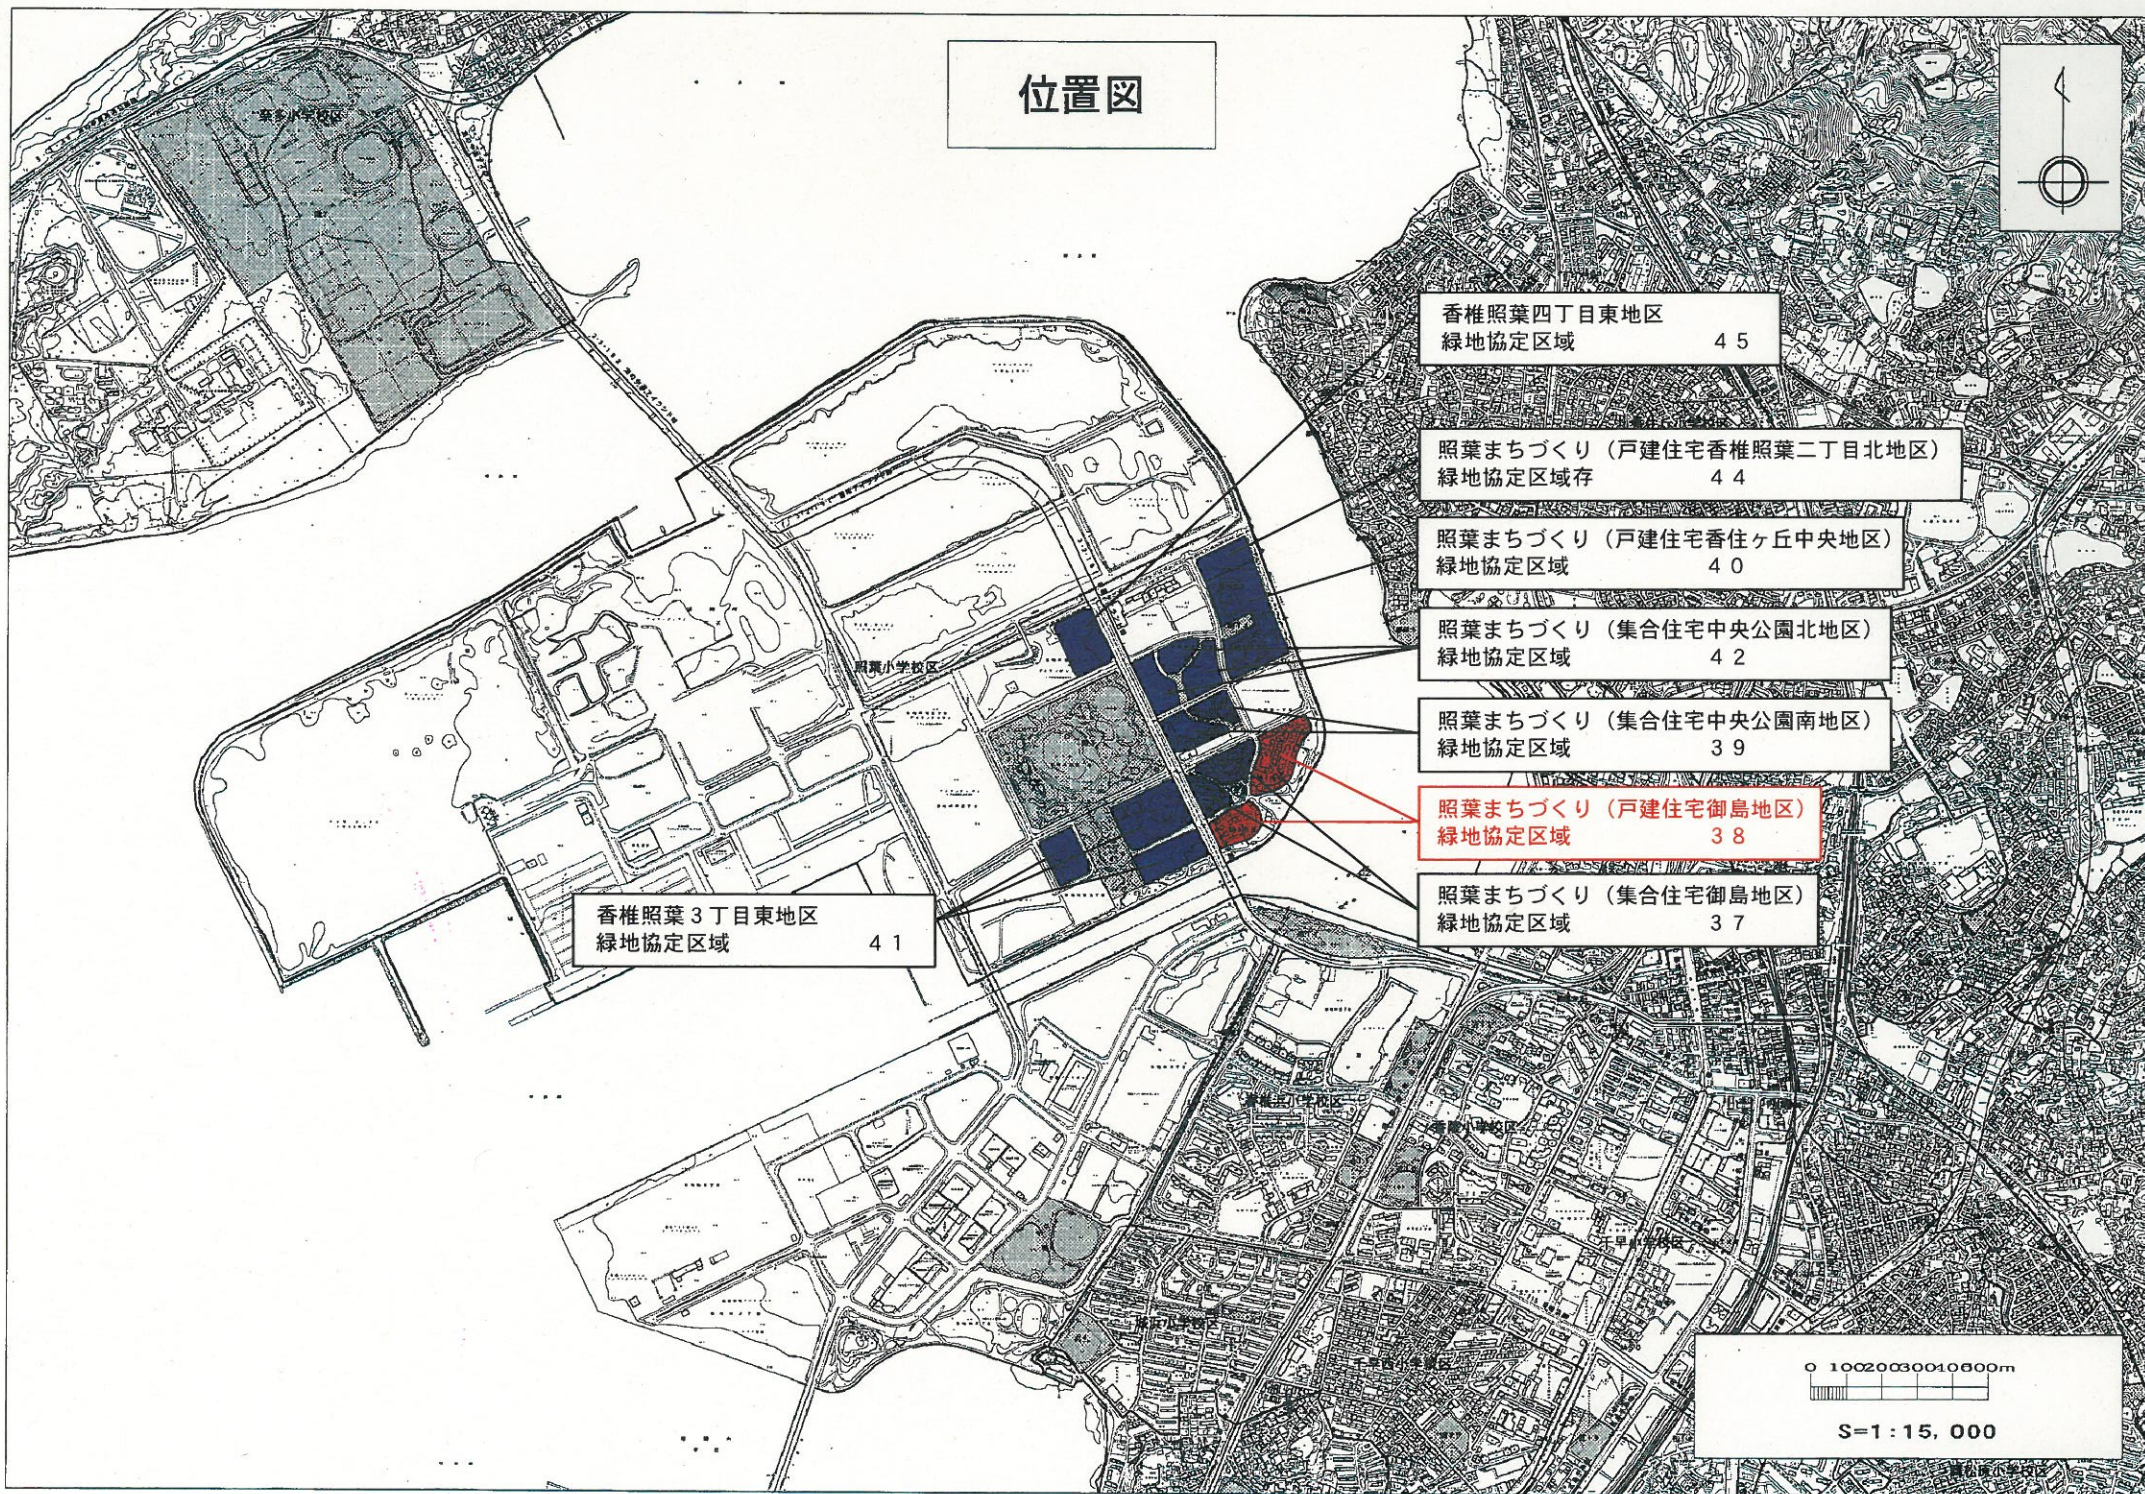

位置図

香椎照葉四丁目東地区
緑地協定区域 45

照葉まちづくり (戸建住宅香椎照葉二丁目北地区)
緑地協定区域存 44

照葉まちづくり (戸建住宅香住ヶ丘中央地区)
緑地協定区域 40

照葉まちづくり (集合住宅中央公園北地区)
緑地協定区域 42

照葉まちづくり (集合住宅中央公園南地区)
緑地協定区域 39

照葉まちづくり (戸建住宅御島地区)
緑地協定区域 38

照葉まちづくり (集合住宅御島地区)
緑地協定区域 37

香椎照葉3丁目東地区
緑地協定区域 41

0 1002003001000m

S=1:15,000