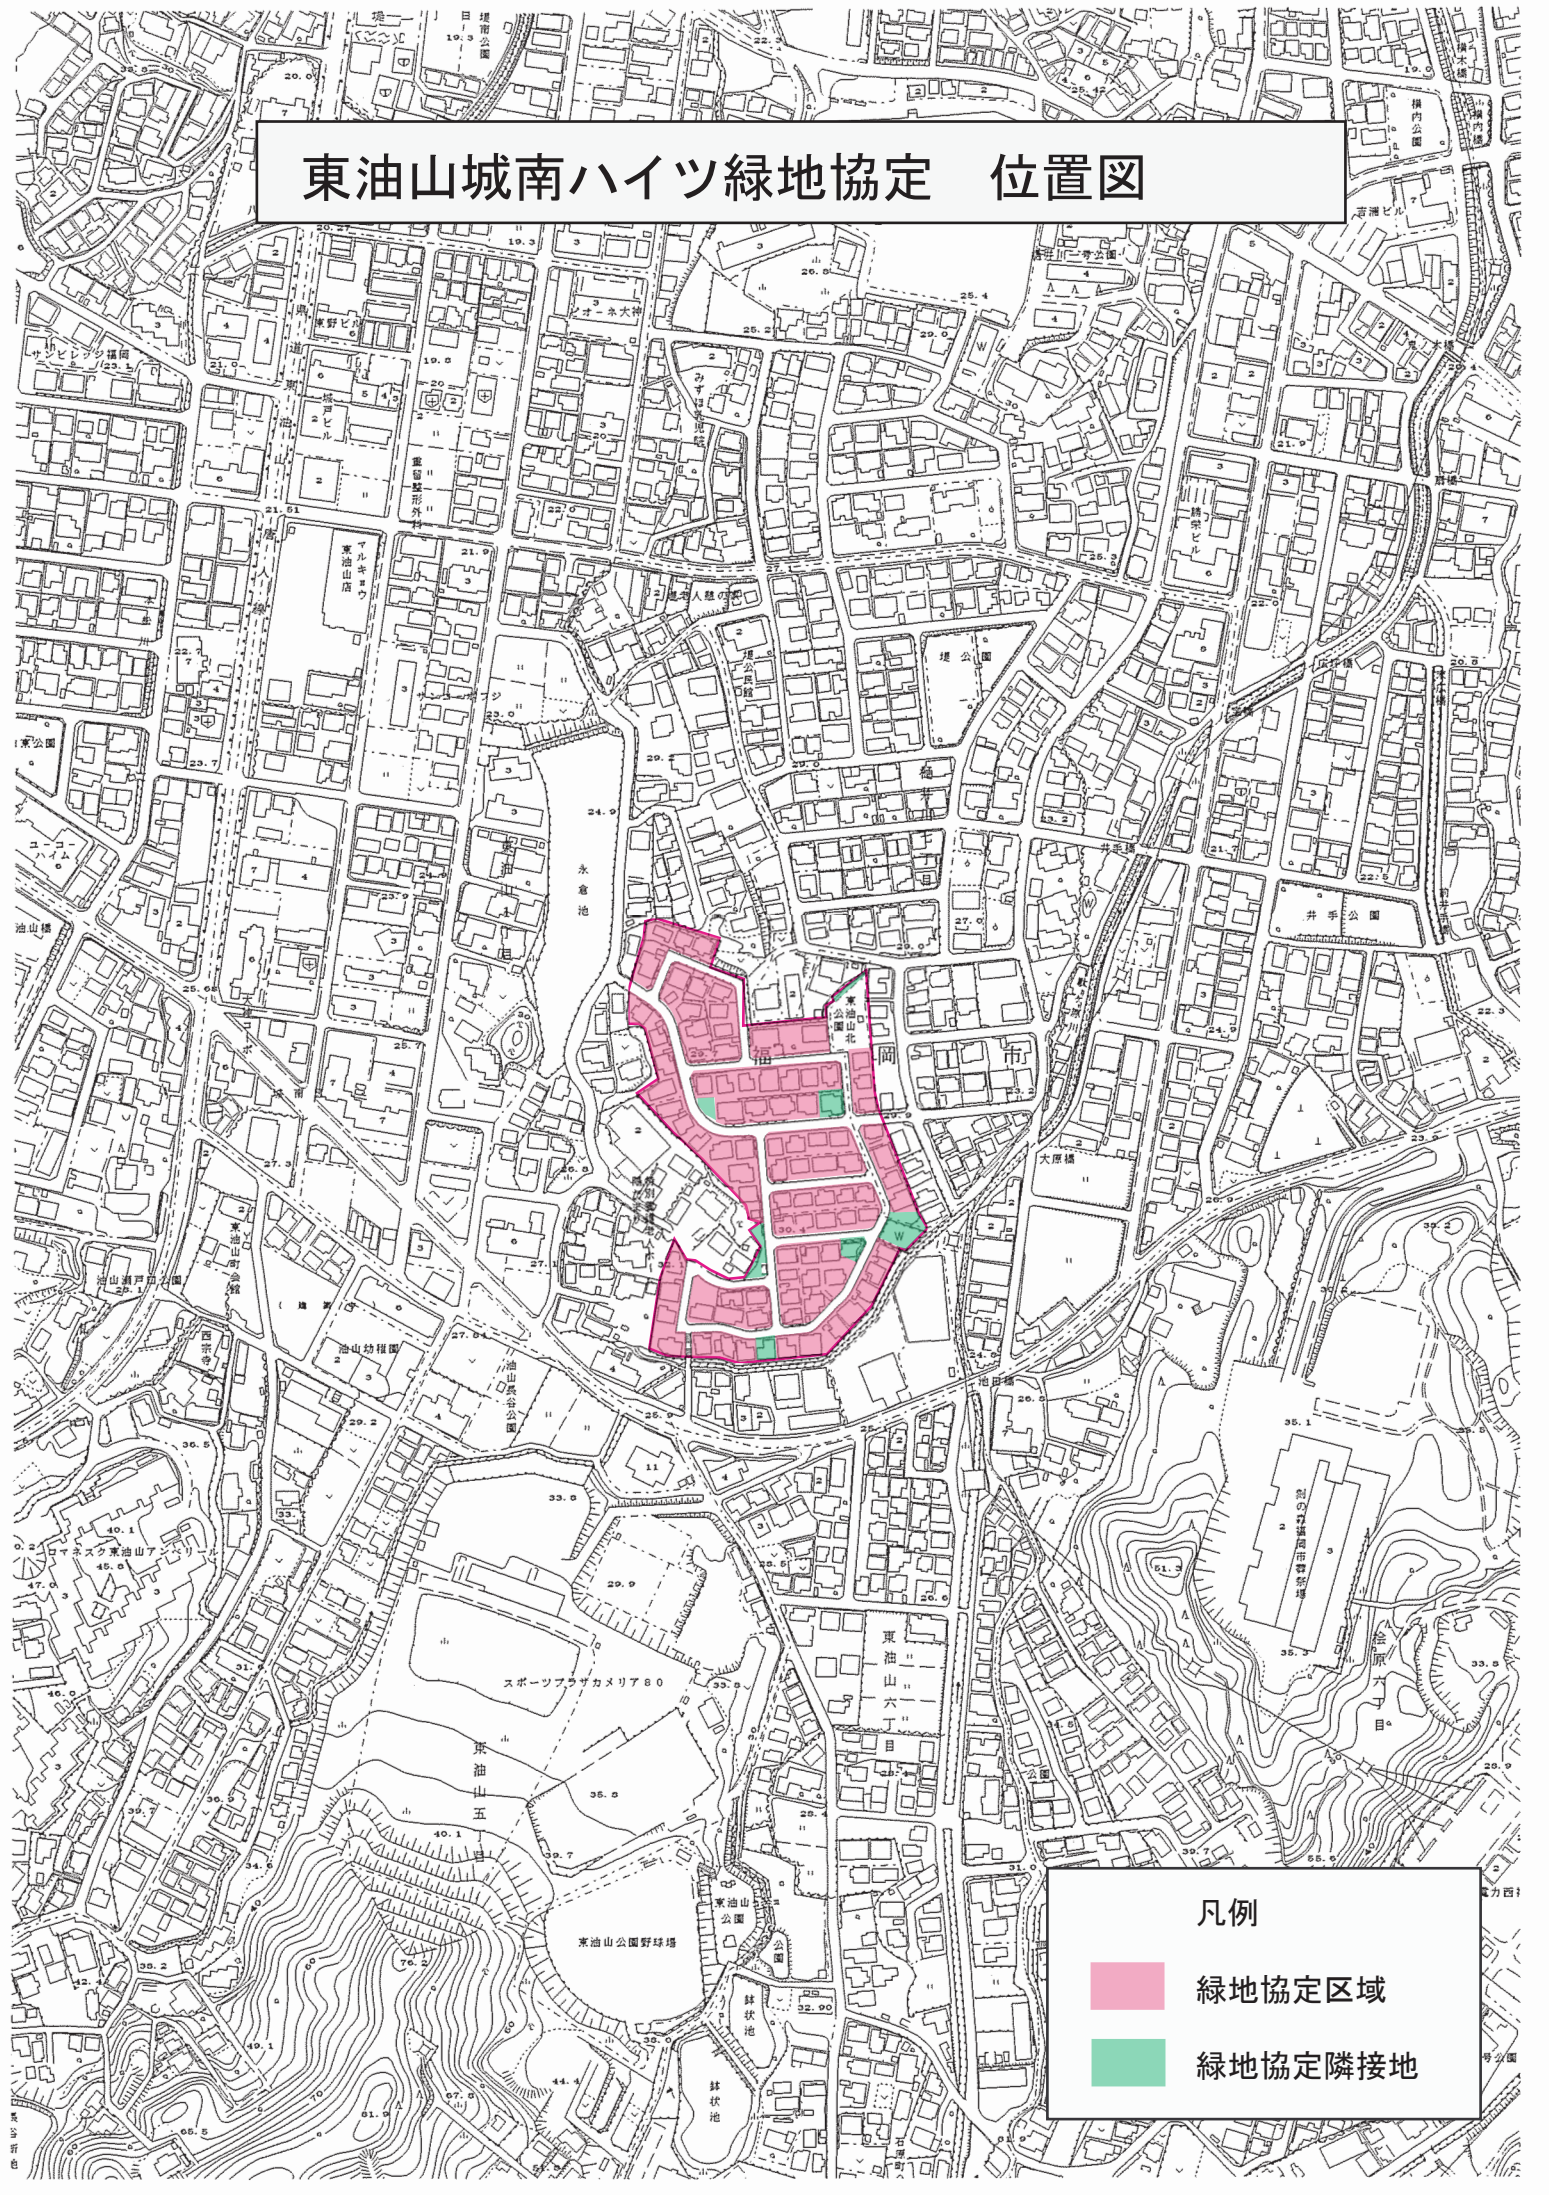

東油山城南ハイツ緑地協定 位置図

凡例

緑地協定区域

緑地協定隣接地