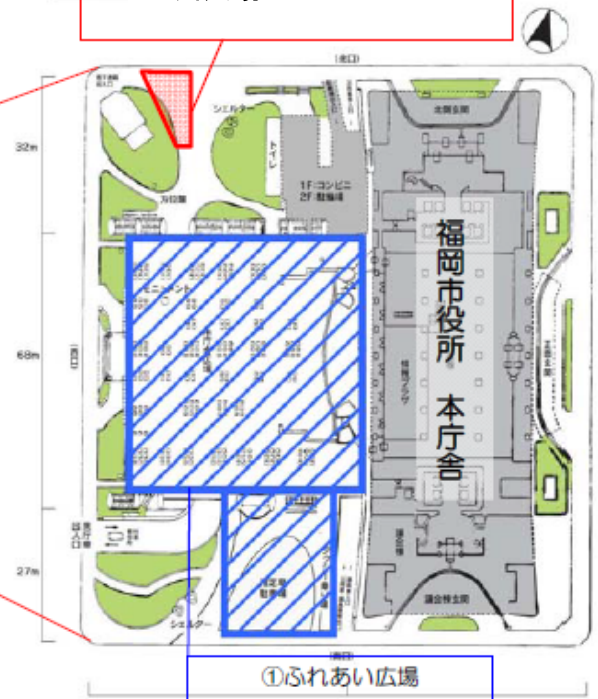

九州広場の概要

面積：約 100 m²

費用：無料

対象：自治体やその関連団体の主催・共催事業

貸出可能な機材：テント4張、長机10基、イス20脚、
のぼりポール・スタンド10組

問い合わせ先：福岡市総務企画局企画調整部
(TEL092-711-4085)

無料貸し出し

備品

規格 W4,500 D3,000 (予定)

規格 W1,800 D500 H700 (予定)

(出典：Yahoo! Japan 地図より加工)

九州広場

電源D

1000W/100V 2回路

電工ドラムOK (たこ足不可)