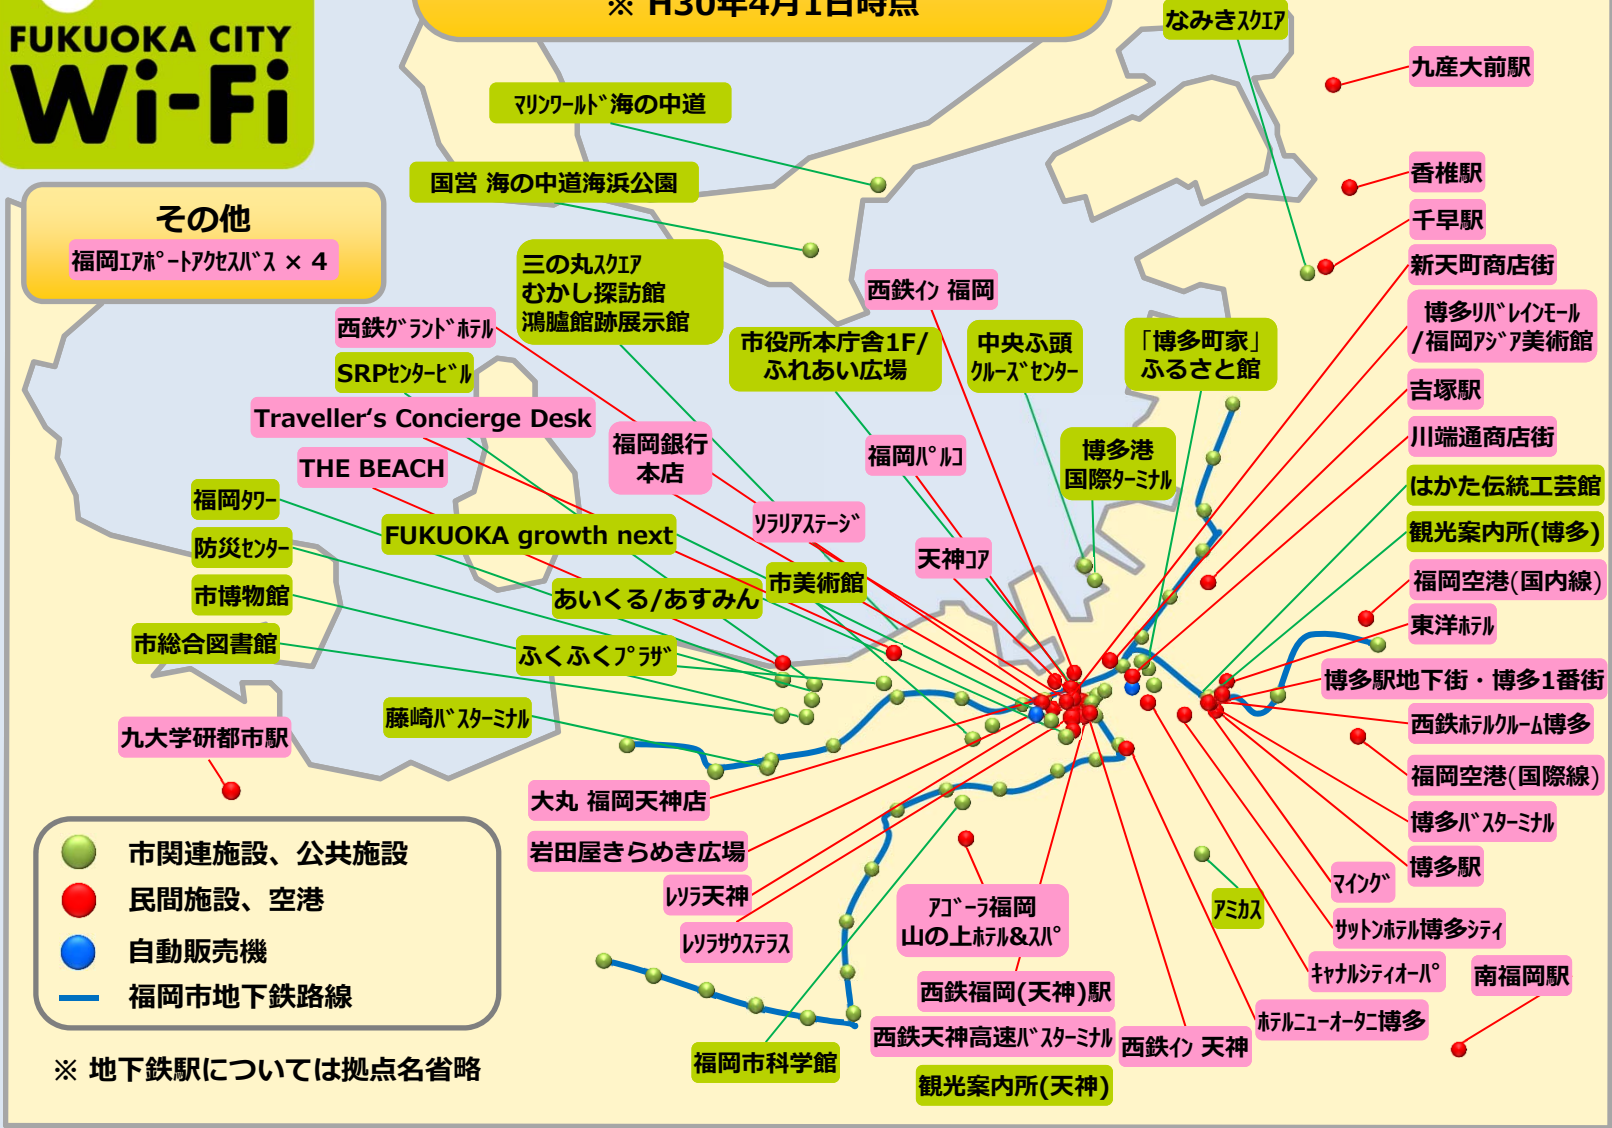

拠点数：108 (うちバス4台)  
 AP数：475  
 認証連携サービス数：5サービス

※ H30年4月1日時点

その他  
 福岡エアポートアクセスバス × 4

- 市関連施設、公共施設
- 民間施設、空港
- 自動販売機
- 福岡市地下鉄路線

※ 地下鉄駅については拠点名省略