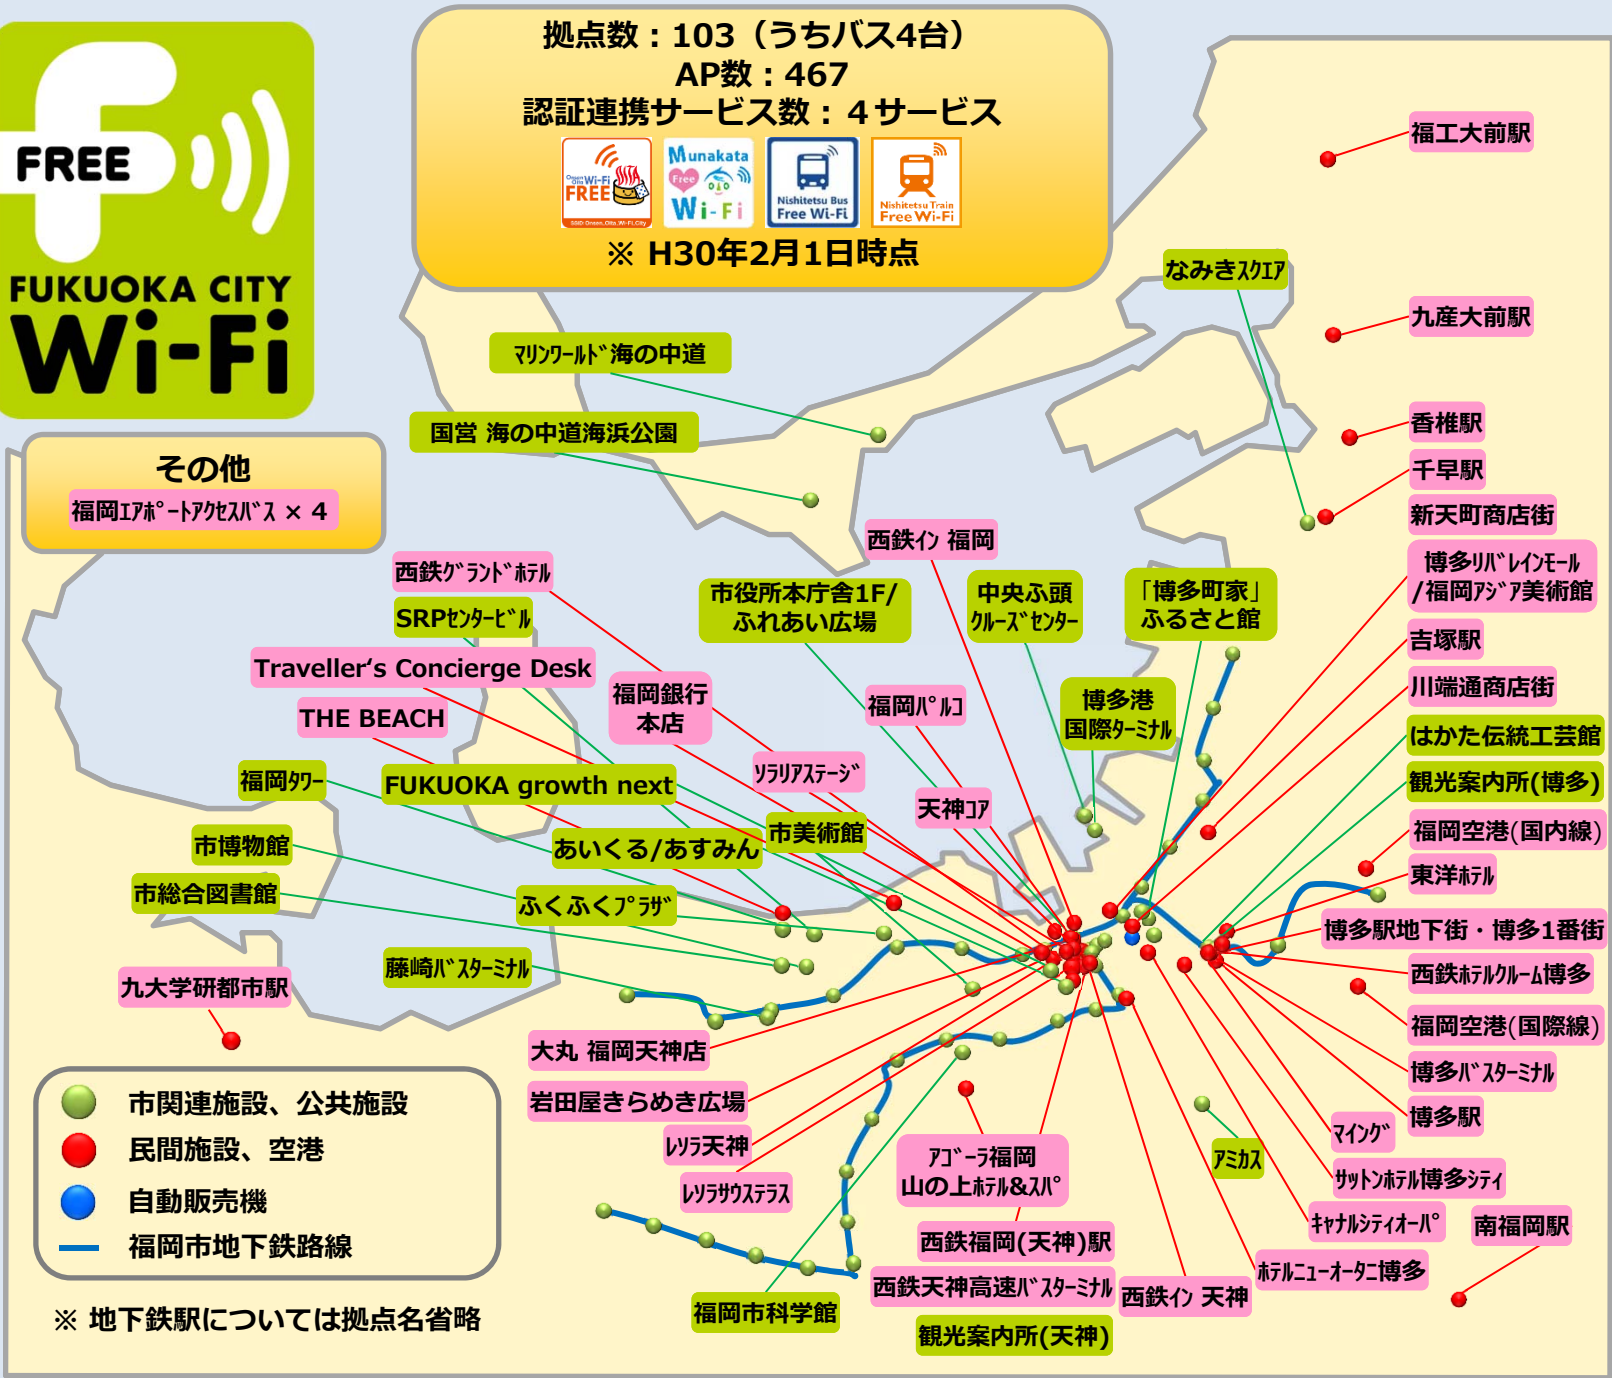

拠点数：107（うちバス4台）
認証連携サービス数：5サービス

※ H30年7月1日時点

その他
福岡エアポートバス × 4

- 市関連施設、公共施設
- 民間施設、空港
- 自動販売機
- 福岡市地下鉄路線

※ 地下鉄駅については拠点名省略

拠点数：104 (うちバス4台)
AP数：468
認証連携サービス数：4サービス

※ H30年2月16日時点

その他

福岡エアポートアクセスバス × 4

- 市関連施設、公共施設
- 民間施設、空港
- 自動販売機
- 福岡市地下鉄路線

※ 地下鉄駅については拠点名省略

拠点数：103 (うちバス4台)
 AP数：467
 認証連携サービス数：4サービス

※ H30年2月1日時点

その他
 福岡エアポートアクセスバス × 4

- 市関連施設、公共施設
- 民間施設、空港
- 自動販売機
- 福岡市地下鉄路線

※ 地下鉄駅については拠点名省略

マリノール海の中道

国営 海の中道海浜公園

西鉄グランドホテル

SRPセンタービル

Traveller's Concierge Desk

THE BEACH

福岡タワー

FUKUOKA growth next

市博物館

市総合図書館

九大学研都市駅

藤崎バスターミナル

大丸 福岡天神店

岩田屋きらめき広場

リラ天神

リラサテラス