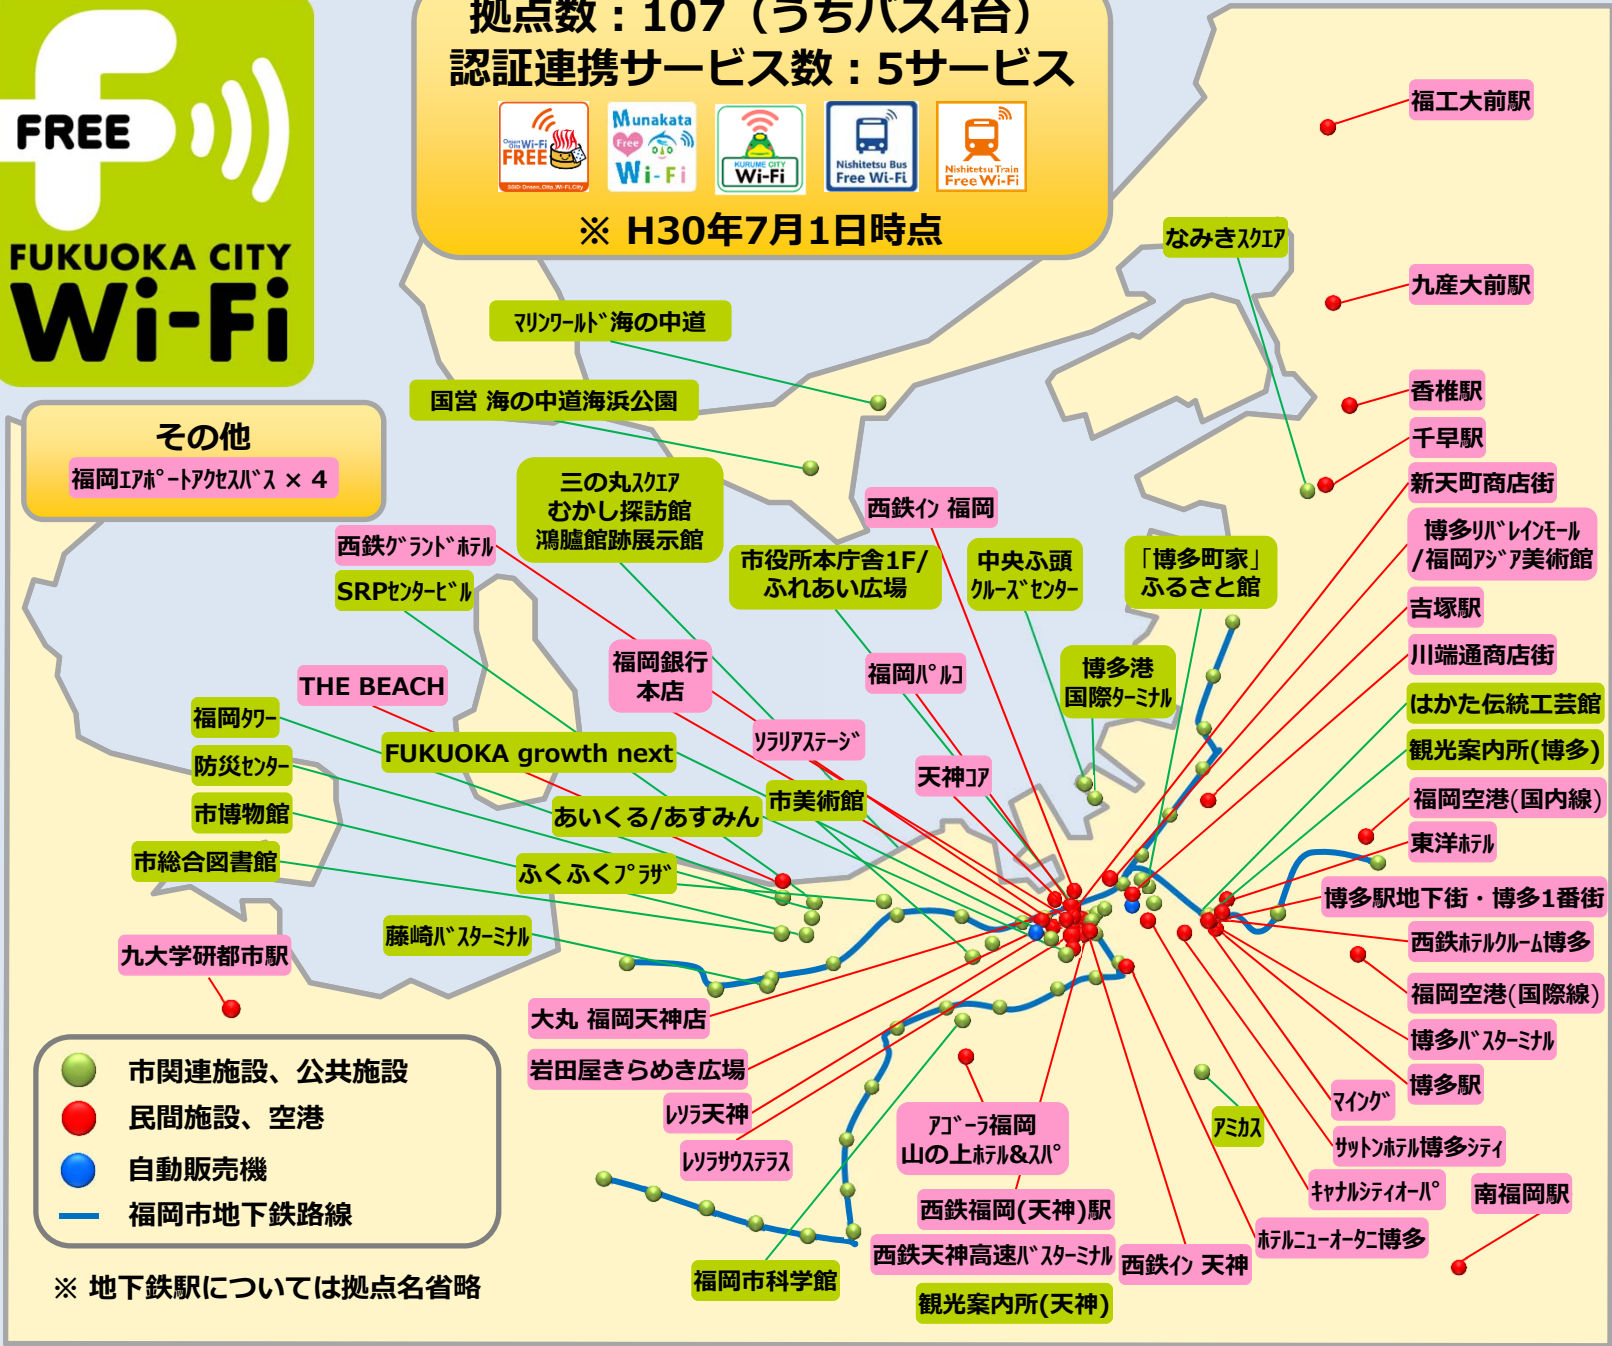

拠点数：107（うちバス4台）
認証連携サービス数：5サービス

※ H30年7月1日時点

その他
福岡エアポートバス × 4

- 市関連施設、公共施設
- 民間施設、空港
- 自動販売機
- 福岡市地下鉄路線

※ 地下鉄駅については拠点名省略

拠点数：104 (うちバス4台)
AP数：468
認証連携サービス数：4サービス

※ H30年2月16日時点

その他

福岡エアポートアクセスバス × 4

- 市関連施設、公共施設
- 民間施設、空港
- 自動販売機
- 福岡市地下鉄路線

※ 地下鉄駅については拠点名省略

拠点数：103 (うちバス4台)
 AP数：467
 認証連携サービス数：4サービス

※ H30年2月1日時点

その他
 福岡エアポートアクセスバス × 4

- 市関連施設、公共施設
- 民間施設、空港
- 自動販売機
- 福岡市地下鉄路線

※ 地下鉄駅については拠点名省略

マリノール海の中道

国営 海の中道海浜公園

西鉄グランドホテル

SRPセンタービル

Traveller's Concierge Desk

THE BEACH

福岡タワー

FUKUOKA growth next

市博物館

市総合図書館

九大学研都市駅

藤崎バスターミナル

大丸 福岡天神店

岩田屋きらめき広場

リラ天神

リラサテラス