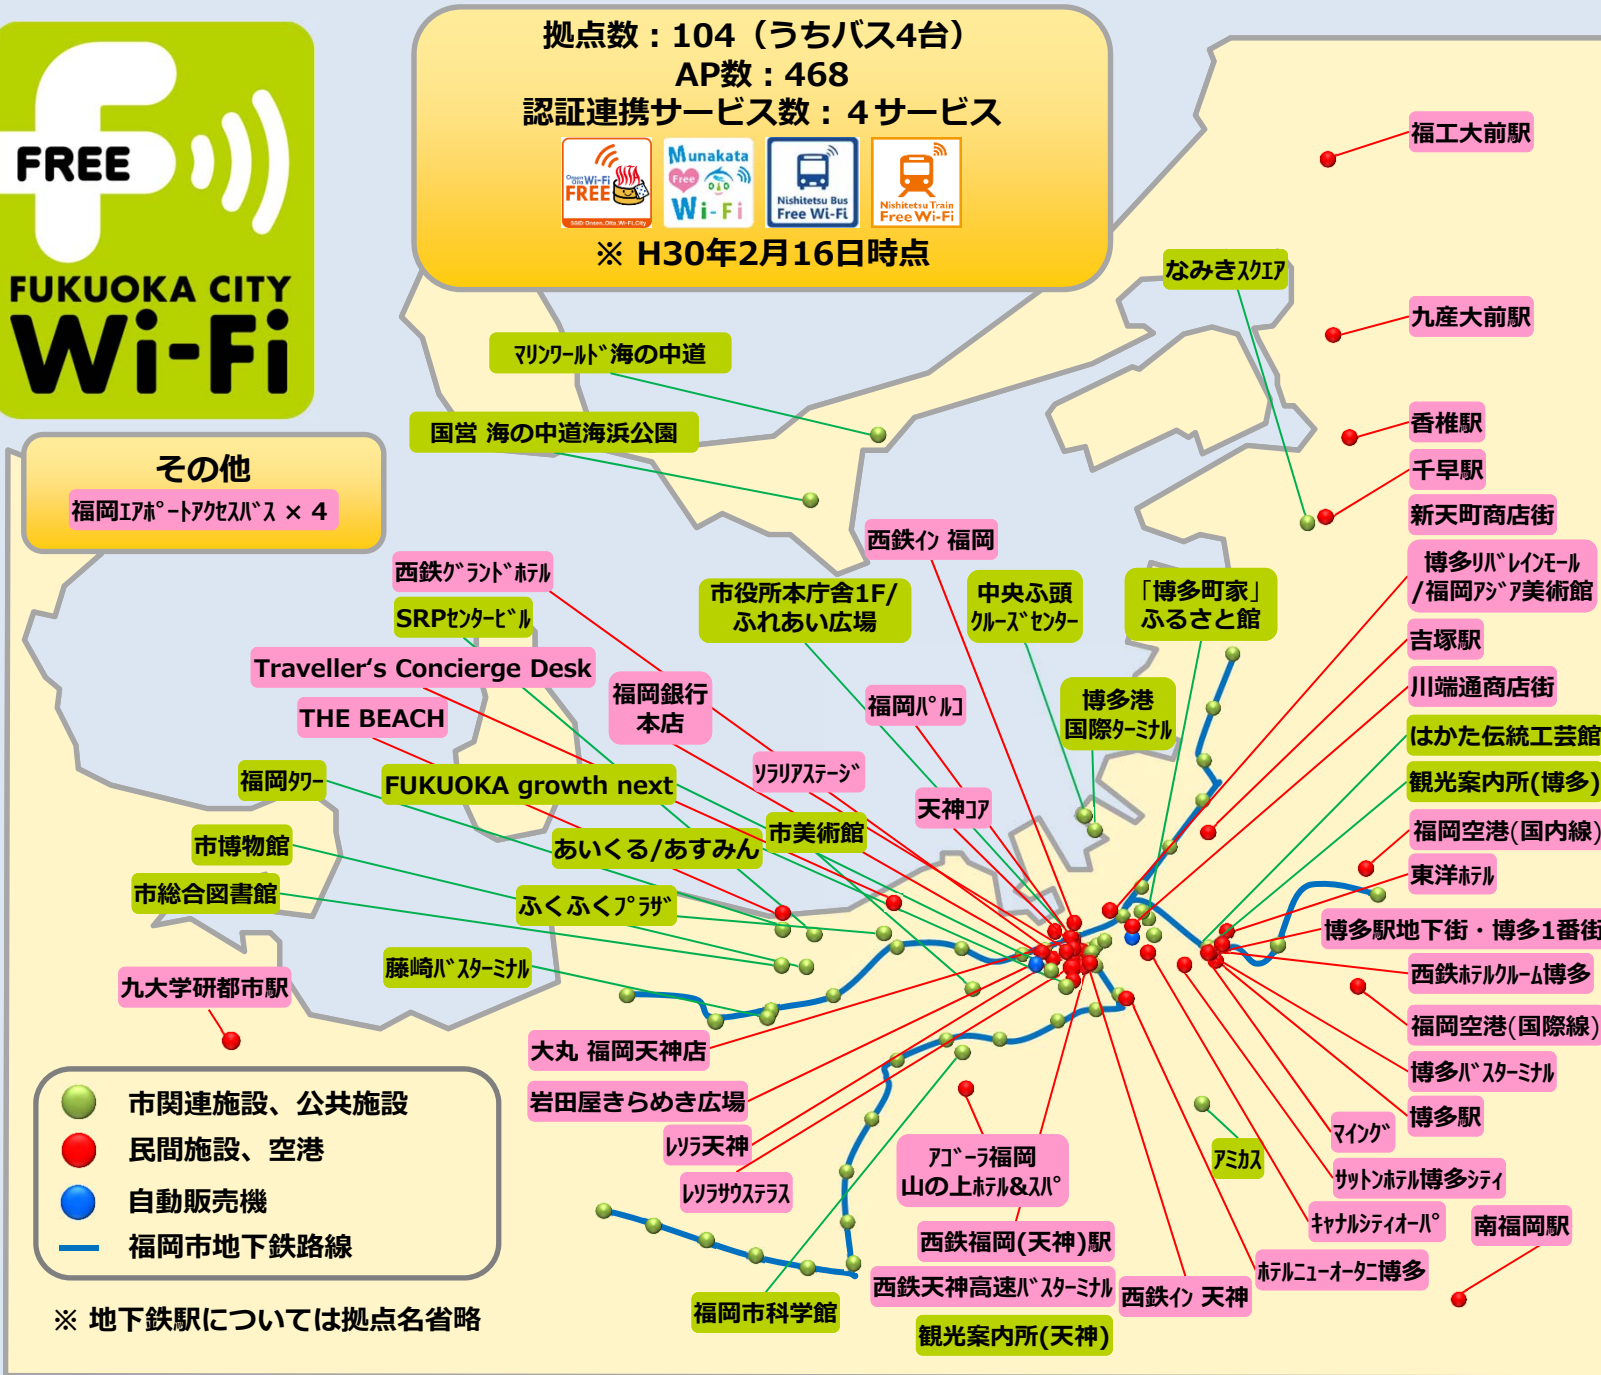

拠点数：107（うちバス4台）
認証連携サービス数：5サービス

※ H30年7月1日時点

その他
福岡エアポートバス × 4

- 市関連施設、公共施設
- 民間施設、空港
- 自動販売機
- 福岡市地下鉄路線

※ 地下鉄駅については拠点名省略

拠点数：104 (うちバス4台)
AP数：468
認証連携サービス数：4サービス

※ H30年2月16日時点

その他

福岡エアポートアクセスバス × 4

- 市関連施設、公共施設
- 民間施設、空港
- 自動販売機
- 福岡市地下鉄路線

※ 地下鉄駅については拠点名省略

拠点数：103 (うちバス4台)
 AP数：467
 認証連携サービス数：4サービス

※ H30年2月1日時点

その他
 福岡エアポートアクセスバス × 4

- 市関連施設、公共施設
- 民間施設、空港
- 自動販売機
- 福岡市地下鉄路線

※ 地下鉄駅については拠点名省略

マリノール海の中道

国営 海の中道海浜公園

西鉄グランドホテル

SRPセンタービル

Traveller's Concierge Desk

THE BEACH

福岡タワー

FUKUOKA growth next