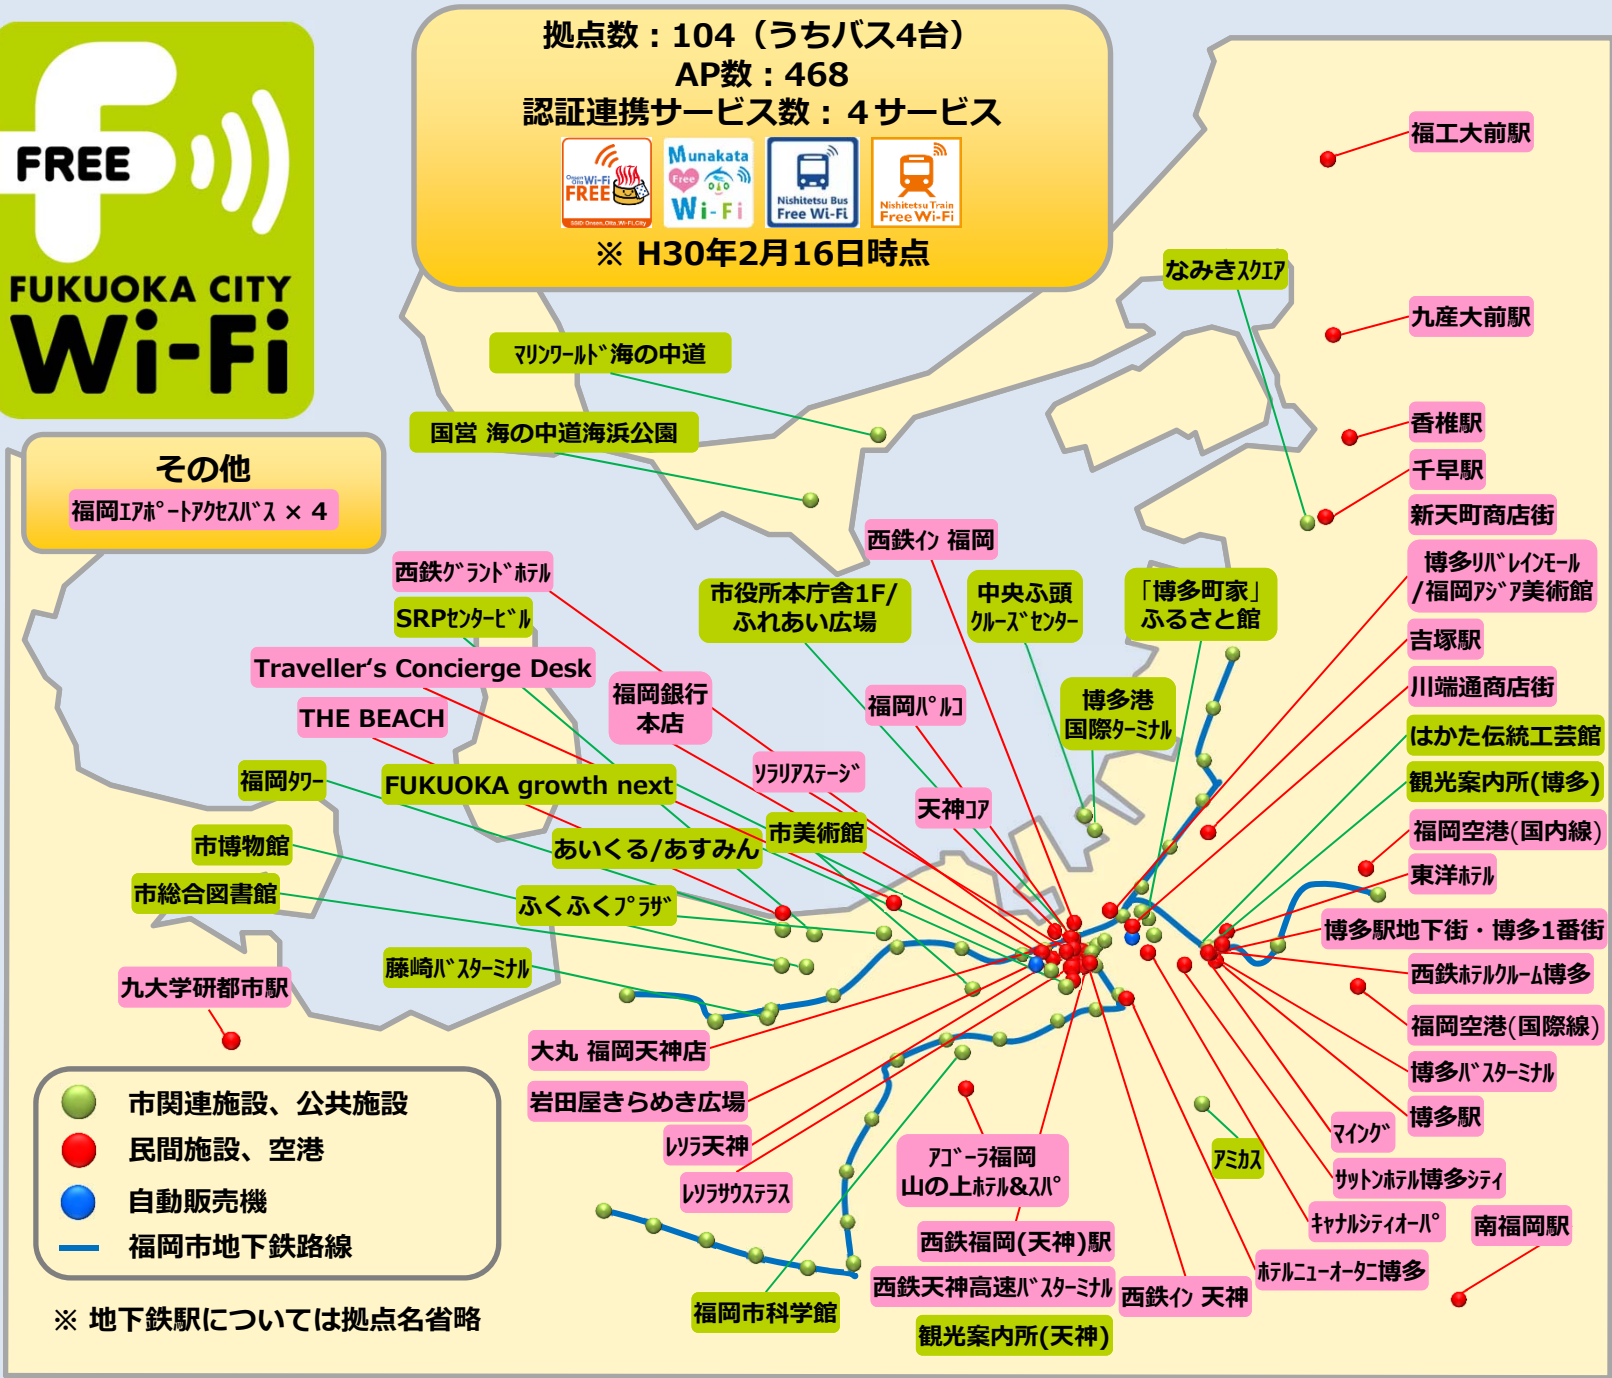

拠点数：104 (うちバス4台)
 AP数：468
 認証連携サービス数：4サービス

※ H30年2月16日時点

その他
 福岡エアポートアクセスバス × 4

- 市関連施設、公共施設
- 民間施設、空港
- 自動販売機
- 福岡市地下鉄路線

※ 地下鉄駅については拠点名省略

マリノール 海の中道

国営 海の中道海浜公園

西鉄グランドホテル

SRPセンタービル

Traveller's Concierge Desk

THE BEACH

福岡タワー

FUKUOKA growth next

市博物館

市総合図書館

九大学研都市駅

藤崎バスターミナル

大丸 福岡天神店

岩田屋きらめき広場

リラ天神

リラサテラス

福岡市科学館

市役所本庁舎1F/ふれあい広場

福岡パルコ

福岡空港(国際線)

博多バスターミナル

博多駅

マイナ

サットンホテル博多シティ

キャナルシティオーバ

ホテルニューオータニ博多

南福岡駅