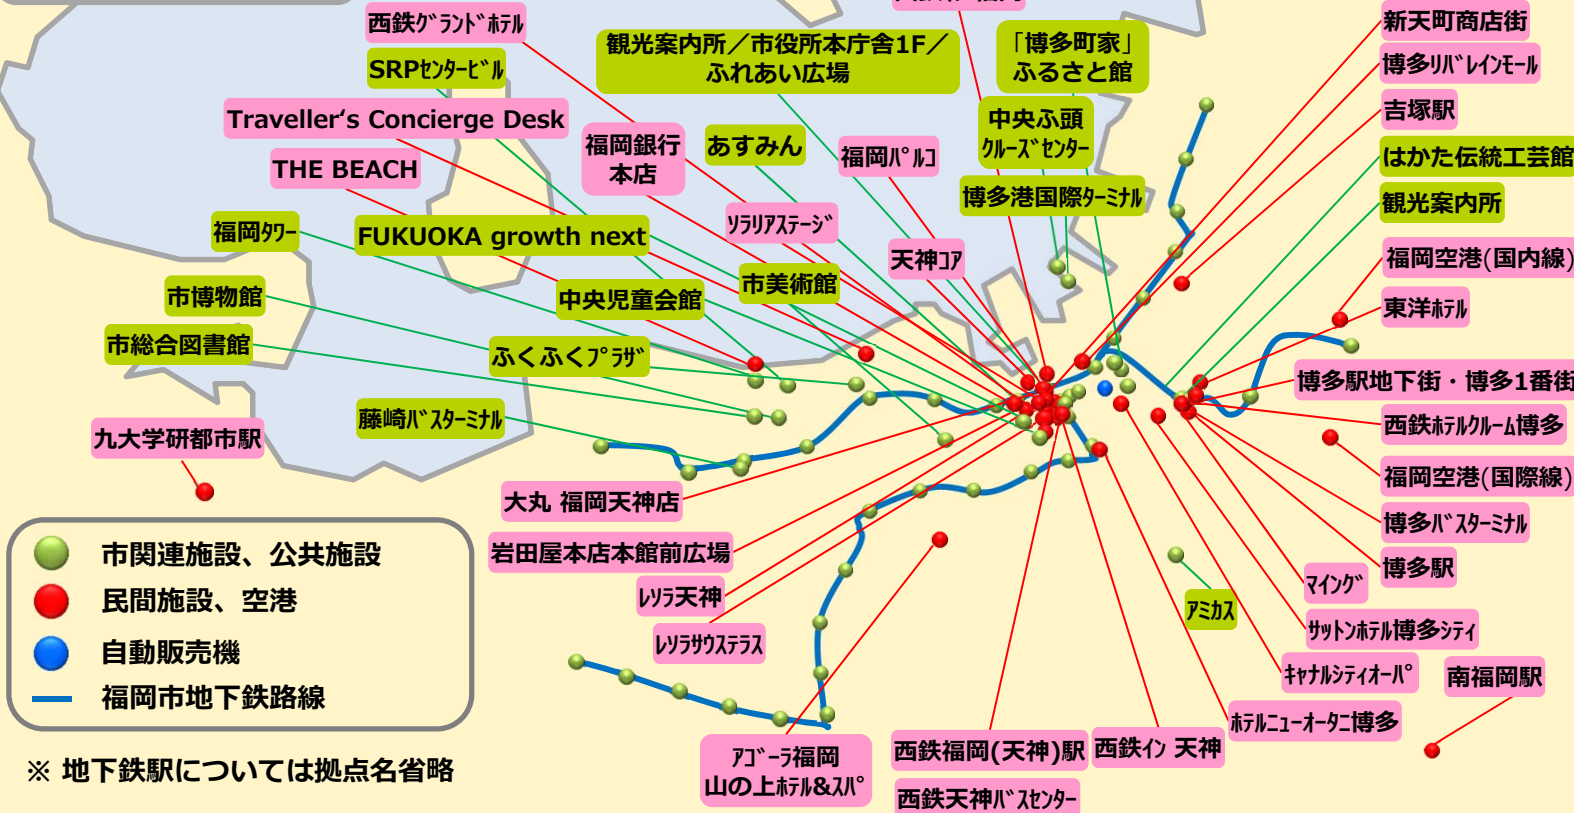

拠点数：100 (うちバス4台)
AP数：451
認証連携サービス数：3サービス

※ H29年8月7日時点

その他
福岡エアポートアクセスバス × 4

福工大前駅

九産大前駅

香椎駅

千早駅

新天町商店街

博多リバーインフォ

吉塚駅

はかた伝統工芸館

観光案内所

福岡空港(国内線)

東洋ホテル

博多駅地下街・博多1番街

西鉄ホテルクルム博多

福岡空港(国際線)

博多バスターミナル

博多駅

サットホテル博多シティ

キャナルシティオーパ

ホテルニューオータニ博多

南福岡駅

なみきスカイ

マリナール海の中道

国営海の中道海浜公園

西鉄福岡

西鉄グランドホテル

SRPセンタービル

Traveller's Concierge Desk

THE BEACH

福岡タワー