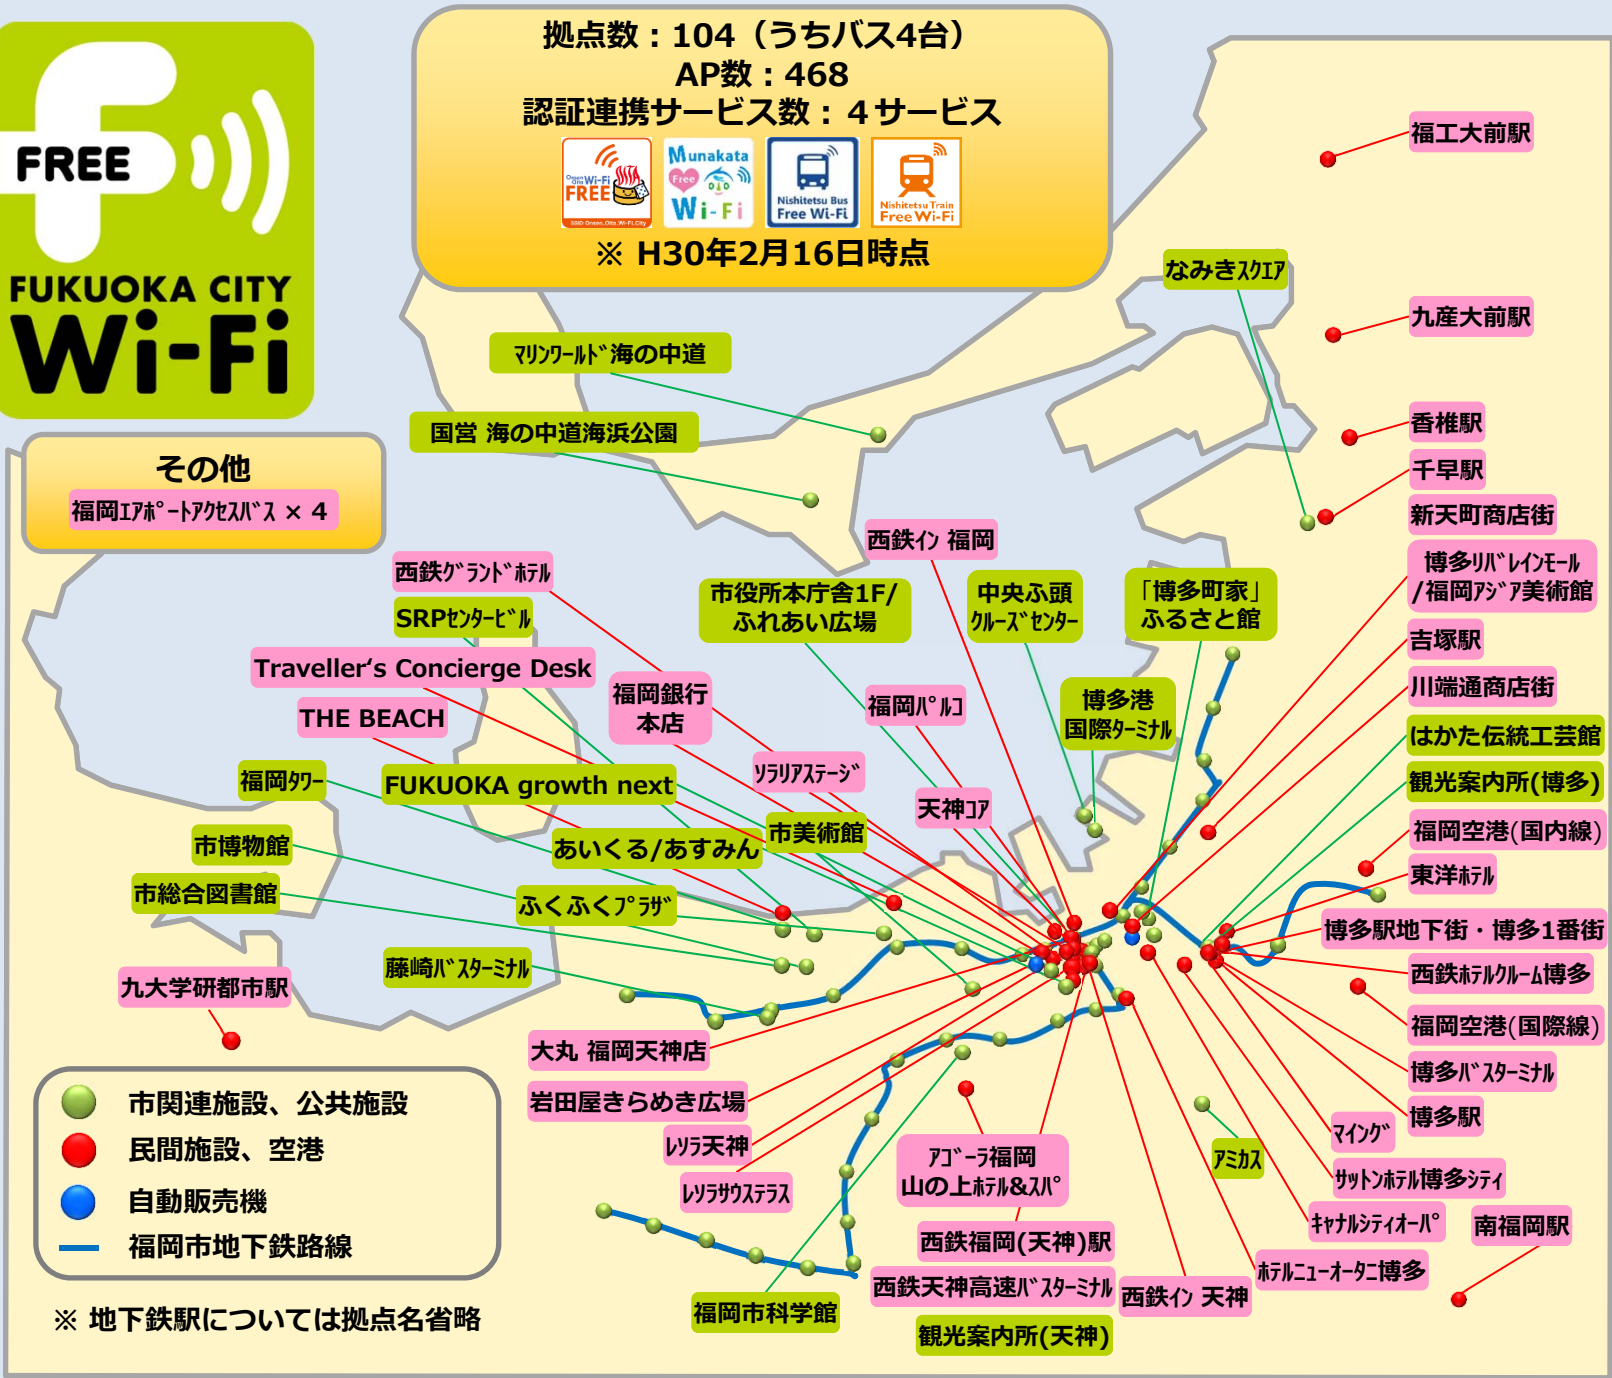

拠点数：104 (うちバス4台)
 AP数：468
 認証連携サービス数：4サービス

※ H30年2月16日時点

その他
 福岡エアポートアクセスバス × 4

- 市関連施設、公共施設
- 民間施設、空港
- 自動販売機
- 福岡市地下鉄路線

※ 地下鉄駅については拠点名省略

マリノール海の中道

国営 海の中道海浜公園

西鉄グランドホテル

SRPセンタービル

Traveller's Concierge Desk

THE BEACH

福岡タワー

FUKUOKA growth next

市博物館

市総合図書館

九大学研都市駅

藤崎バスターミナル

大丸 福岡天神店

岩田屋きらめき広場

リラ天神

リラサテラス

福岡市科学館

市役所本庁舎1F/
ふれあい広場

福岡パルコ

西鉄福岡

なみきスピア

福工大前駅

九産大前駅

香椎駅

千早駅

新天町商店街

博多リブレインモール
/福岡アジア美術館