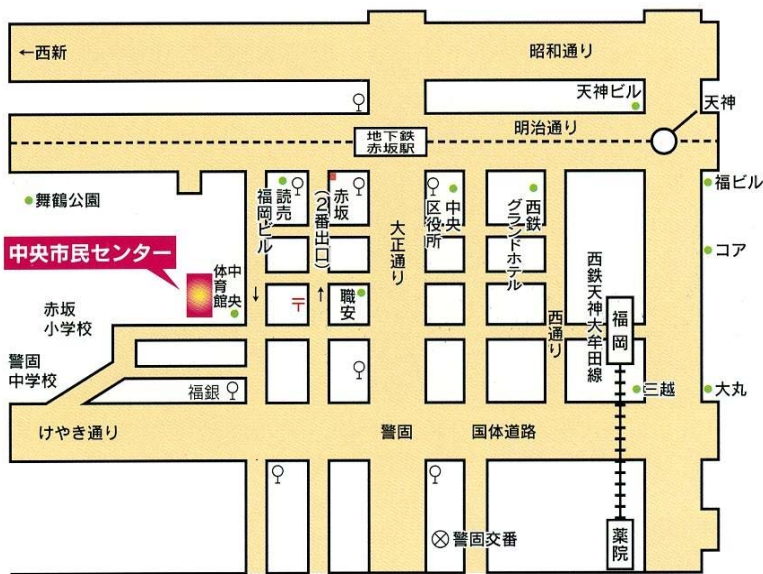

「シニアフレンズ福岡」の所在地(中央市民センター内)