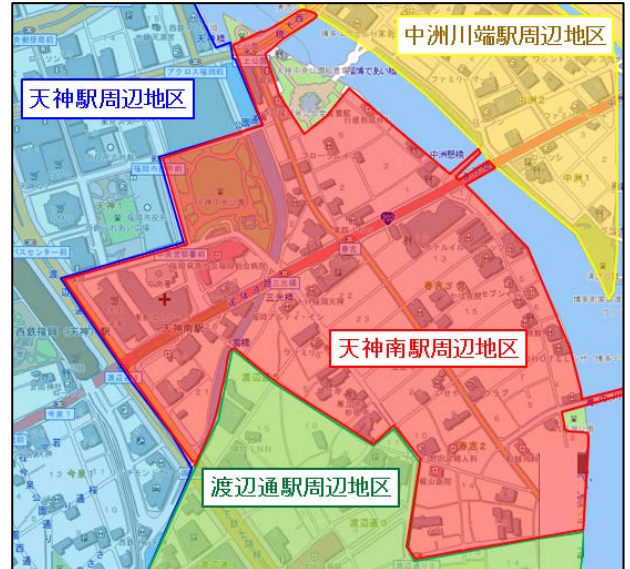

平成 29年 5月 17日

市政記者各位

中央区役所道路適正利用推進課
道路下水道局自転車課

6月1日から西中洲・春吉地区を 自転車放置禁止区域に指定します！

西中洲・春吉地区では、近年、放置自転車が增加し、車や歩行者の通行の妨げになるだけでなく、防災活動や都市景観上も大きな課題となっています。

このため、下記のとおり、天神駅周辺地区の自転車放置禁止区域の一部と、西中洲・春吉地区を併せて、新たに「地下鉄天神南駅周辺地区自転車放置禁止区域」として指定することとしましたのでお知らせします。

記

1. 区域名称 地下鉄天神南駅周辺地区自転車放置禁止区域
2. 指定年月日 平成 29年 6月 1日 (木)
3. 区域図 別紙参照

【指定前】

【指定後】

【問い合わせ先】

中央区役所道路適正利用推進課
道路下水道局自転車課

倉岡
前田

電話 092-718-1087 (内線 143-319)
電話 092-711-4442 (内線 3020)

別図 地下鉄天神南駅周辺地区

■ 新規指定箇所
■ 天神地区からの天神駅南周辺地区
への変更箇所