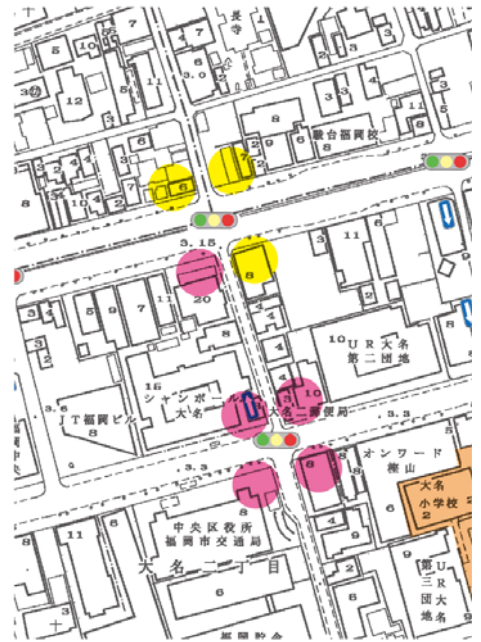

平成23年4月からの通学指導及び見守り活動について

大名小への接続点，及び新たに交通量の多い幹線道路を渡る箇所において安全かつ確実に子どもたちを通学させるため，通学指導，見守り活動を行う。

(舞鶴2丁目交差点及び中央区役所前交差点による交通誘導)

◆ 登校時

○ PTAによる安全対策活動の強化

実施時間：午前7時40分から8時10分まで

大名小：中央区役所交差点に4人

舞鶴2丁目交差点に1人

舞鶴小：舞鶴2丁目交差点に3人

見守り箇所

大名小

舞鶴小

交通誘導員（委託）

◆ 下校時

○ 交通誘導員（委託）による安全対策

実施日： 4月5日から4月28日（平日のみ）

実施時間：下校時間が最も早い学年の下校開始

から，留守家庭子ども会終了まで

※学校行事に応じて開始時刻を

調整する。

内容： 2箇所の交差点に各2名配置し，

登下校時の児童の交通安全誘導を行う

4月下校時の委託による交通誘導時間

月 日	曜日	時 間		備考	
4月5日	火	12:00	～	13:00	始業式
		17:00	～	18:00	
4月6日	水	12:00	～	13:00	
		17:00	～	18:00	
4月7日	木	15:00	～	18:00	
4月8日	金	15:30	～	18:00	
4月11日	月	13:30	～	18:00	
4月12日	火	12:00	～	13:00	入学式
		17:00	～	18:00	
4月13日	水	11:00	～	12:00	
		15:00	～	18:00	
4月14日	木	11:00	～	12:00	
		15:00	～	18:00	
4月15日	金	11:00	～	12:00	
		15:00	～	18:00	
4月18日	月	14:00	～	18:00	
4月19日	火	15:00	～	18:00	
4月20日	水	15:00	～	18:00	
4月21日	木	15:00	～	18:00	
4月22日	金	14:30	～	18:00	
4月25日	月	15:00	～	18:00	
4月26日	火	15:00	～	18:00	
4月27日	水	13:30	～	14:30	家庭訪問
		17:00	～	18:00	
4月28日	木	13:30	～	14:30	家庭訪問
		17:00	～	18:00	