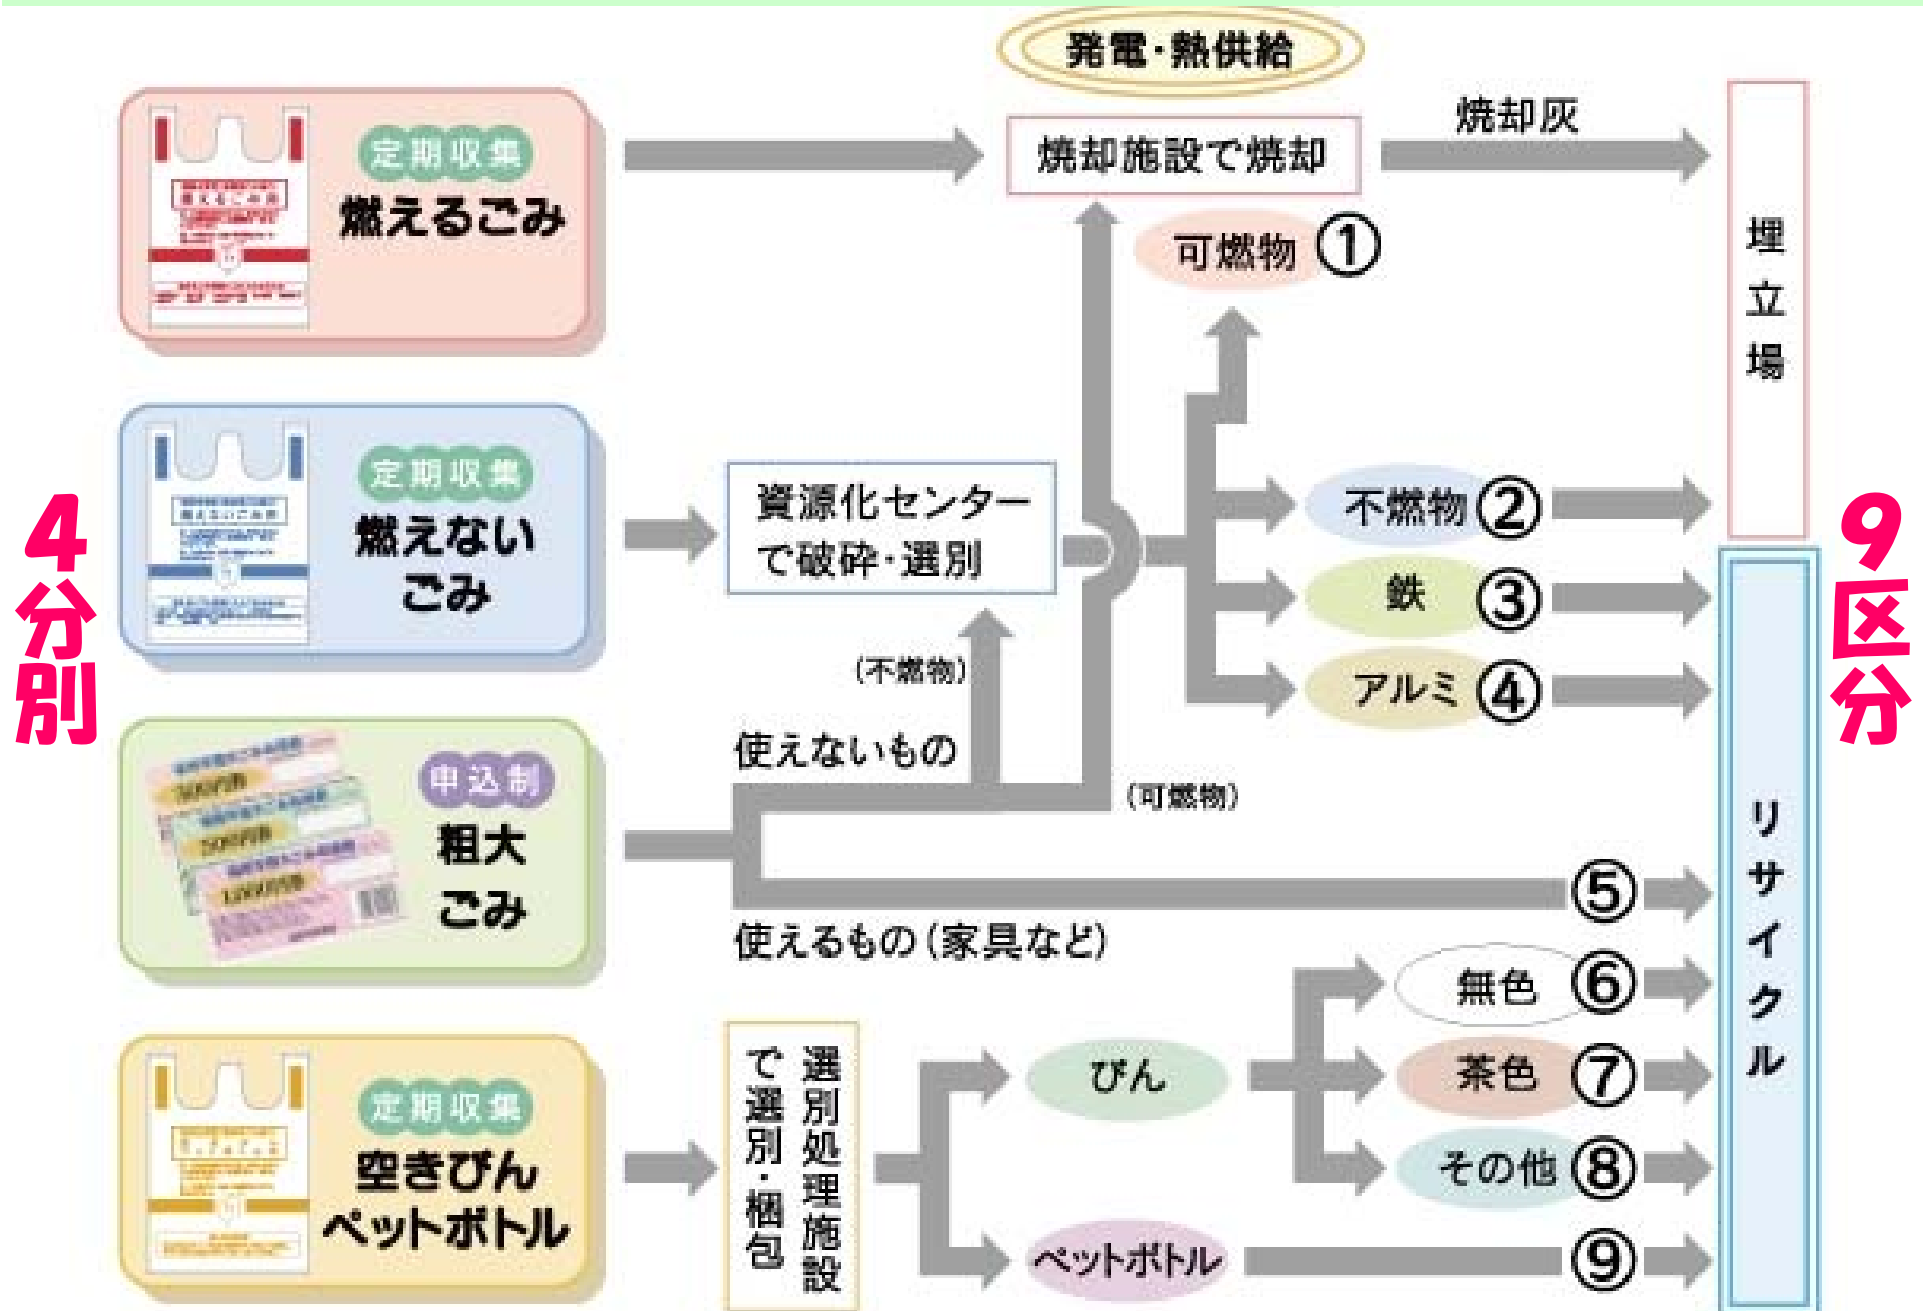

福岡市の

家庭ごみ減量・リサイクルの取組み

ごみ減量シンボル
キャラクター
かーるちゃん

マイバッグキャンペーン
キャラクター

モッテコちゃん

平成22年11月5日

福岡市環境局家庭ごみ減量推進課

私達がごみ減量に取り組む理由

持続可能な社会を目指して

循環型社会

～ **3 R** を通じた資源循環～

- **Reduce**(リデュース) **ごみを減らすこと**
- **Reuse**(リユース) **くり返し使うこと**
- **Recycle**(リサイクル) **資源として再利用すること**

持続可能な社会を目指して

福岡市のごみ処理の現状

ごみ要処理量の推移

※ごみ要処理量:ごみ排出量のうち、資源物及び地震や水害などの罹災ごみ等を除いた量。

ごみのリサイクル率の推移

家庭ごみのリサイクル量
 事業系ごみのリサイクル量
 市のごみ処理施設でのリサイクル量
 ごみのリサイクル率

※ごみのリサイクル率:「ごみのリサイクル量」を「ごみ要処理量とごみのリサイクル量の合計」で除した割合。

福岡市の家庭ごみ処理の流れ

燃えるごみ : 焼却処理 → 発電
燃えないごみ : 破碎選別 → 再資源化

東部工場(2005~)

焼却時の熱を回収して**発電**

西部資源化センター(1994~)

細かく破碎して**鉄・アルミ**を回収

びん・ペットボトル：選別 → 再資源化 (再商品化業者)

夜間収集

選別作業

圧縮・梱包

ペットボトル

選別作業

びん