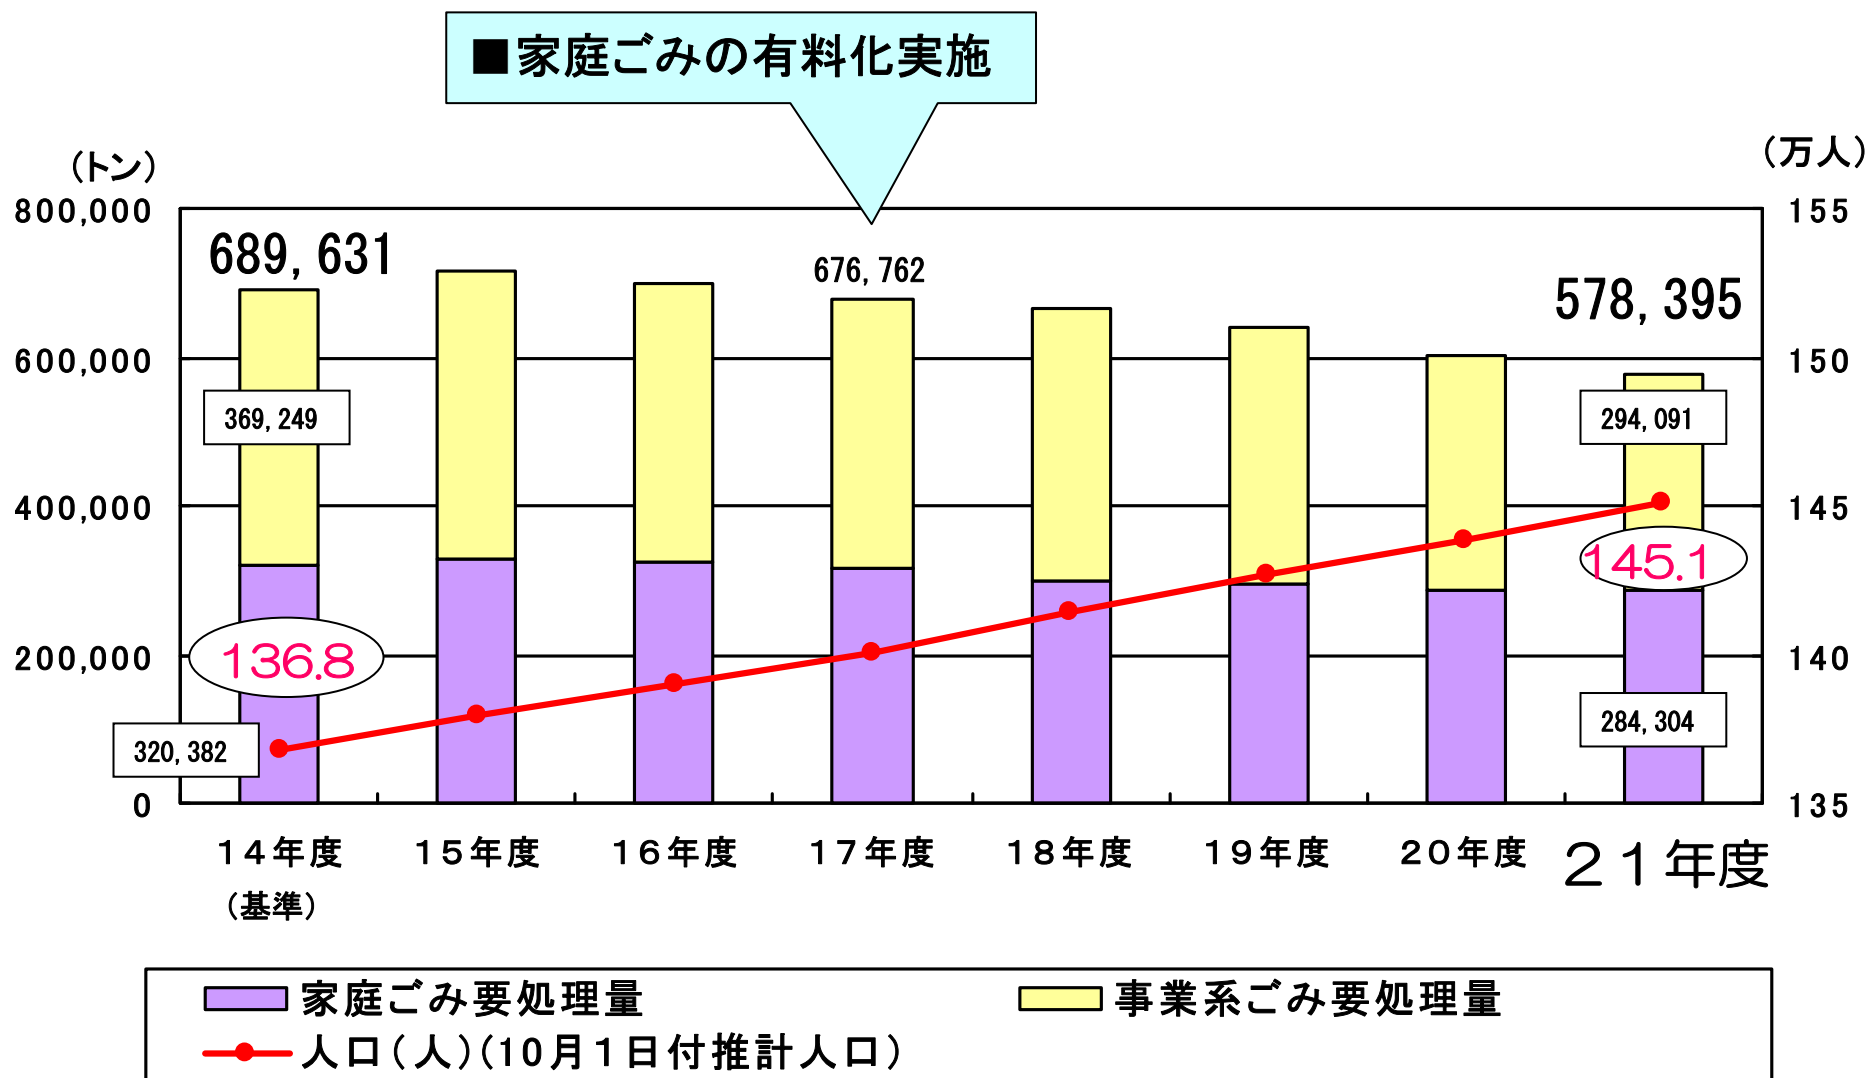

持続可能な社会を目指して

循環型社会

～ **3 R** を通じた資源循環～

- **Reduce**(リデュース) **ごみを減らすこと**
- **Reuse**(リユース) **くり返し使うこと**
- **Recycle**(リサイクル) **資源として再利用すること**

持続可能な社会を目指して

福岡市のごみ処理の現状

ごみ要処理量の推移

※ごみ要処理量:ごみ排出量のうち、資源物及び地震や水害などの罹災ごみ等を除いた量。