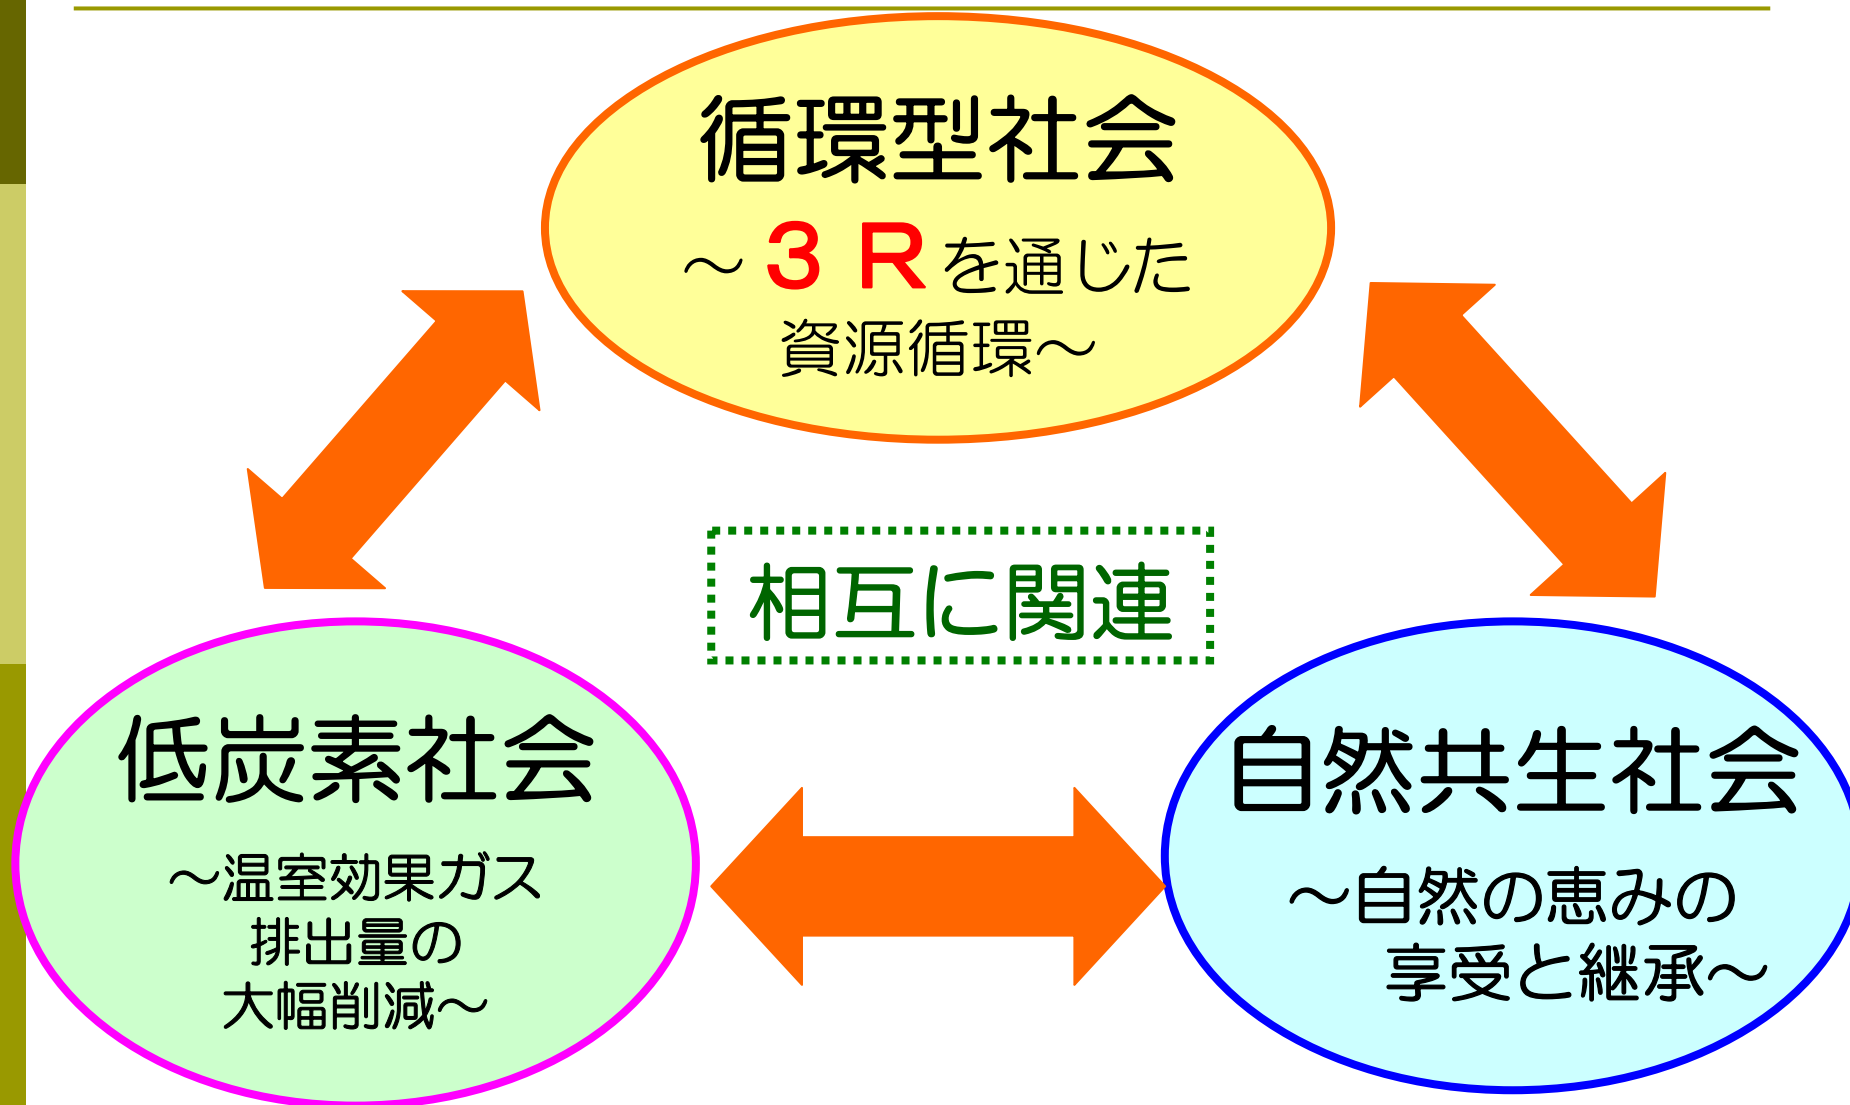

持続可能な社会を目指して