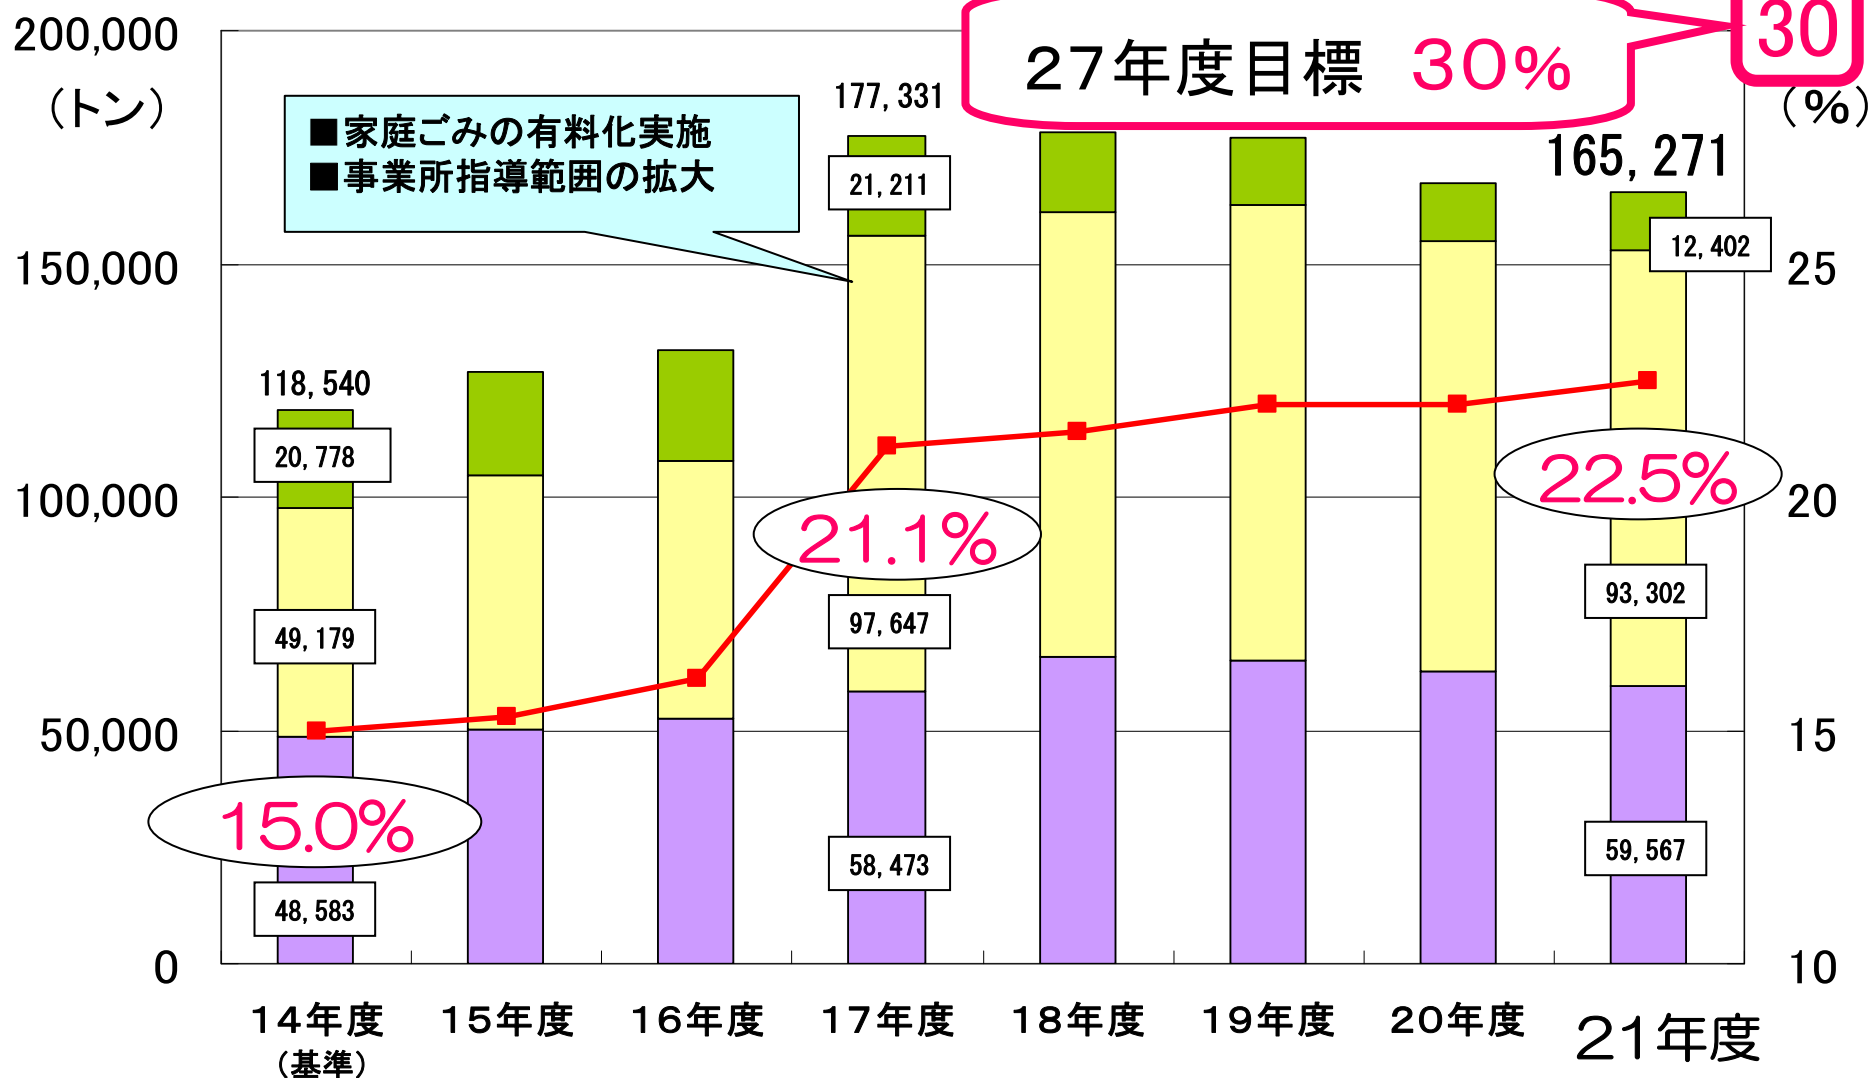

持続可能な社会を目指して

循環型社会

～ **3 R** を通じた資源循環～

- **Reduce**(リデュース) **ごみを減らすこと**
- **Reuse**(リユース) **くり返し使うこと**
- **Recycle**(リサイクル) **資源として再利用すること**

持続可能な社会を目指して

福岡市のごみ処理の現状

ごみ要処理量の推移

※ごみ要処理量:ごみ排出量のうち、資源物及び地震や水害などの罹災ごみ等を除いた量。

ごみのリサイクル率の推移

家庭ごみのリサイクル量
 事業系ごみのリサイクル量
 市のごみ処理施設でのリサイクル量
 ごみのリサイクル率

※ごみのリサイクル率:「ごみのリサイクル量」を「ごみ要処理量とごみのリサイクル量の合計」で除した割合。

福岡市の家庭ごみ処理の流れ

燃えるごみ : 焼却処理 → 発電
燃えないごみ : 破碎選別 → 再資源化

東部工場(2005~)

焼却時の熱を回収して**発電**

西部資源化センター(1994~)