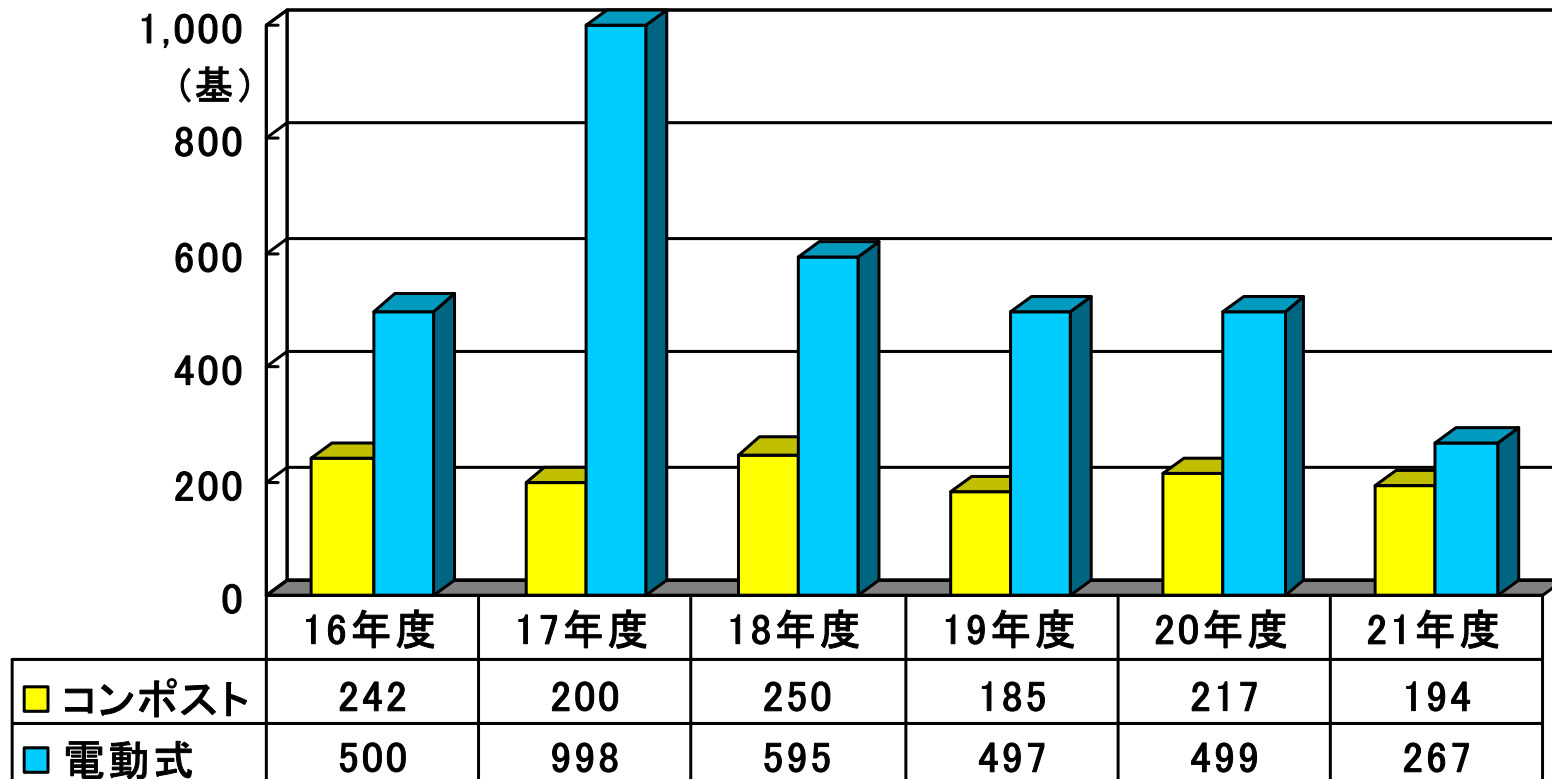

生ごみ処理機等購入費助成制度

■家庭ごみの有料化実施

助成基数を追加

■ コンポスト ■ 電動式