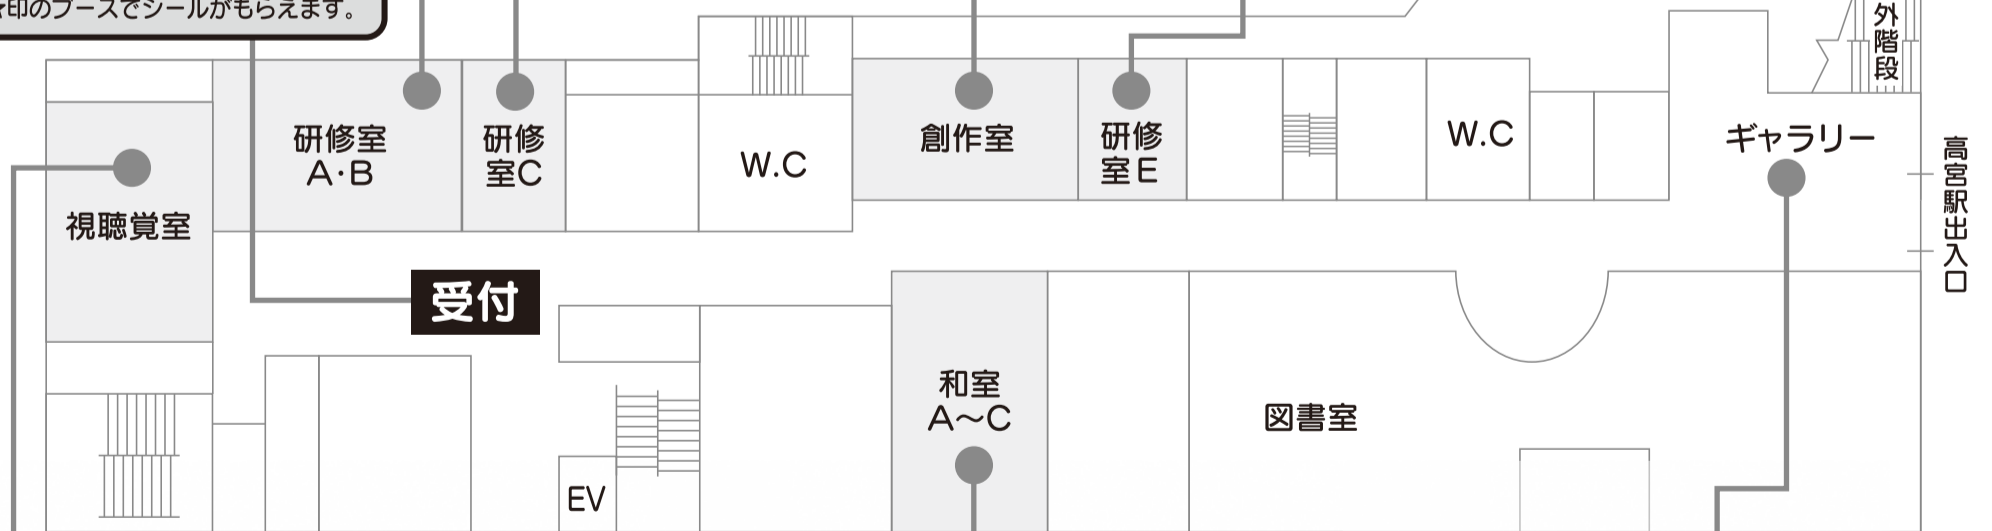

- パネルシアター } 10:50～12:00
- エプロンシアター } 12:10～13:20
- 大型絵本の読み聞かせ } 13:30～14:40
- 折り紙あそび } 14:50～16:00 (6歳以下)

★本×中学生 = ∞!
～工作コーナー + 名作絵本レシピ～
 (福岡市立中学校)

- 工作コーナー しおり・ブックカバーなど (6歳以上) 三宅中・軽運動室B } 10:30～12:00 高宮中・創作室 } 13:00～16:00
- 名作絵本のお料理レシピの展示 (創作室のみ) 常時

シールラリー台紙配布所
 会場を回り、シールを集めて
 素敵な景品をもらおう!
 ★印のブースでシールがもらえます。

休憩所 常時
 ※飲食はこちらでのみ
 お願いします。

授乳室は
 1Fにあります。

★本×中学生 = ∞!
～読み聞かせ + We♥Books + POP～
 (福岡市立中学校)

- 中学生による読み聞かせや紙芝居 (どなたでも) 10:30～11:30 (平尾中) 11:30～12:30 (香椎第1中) 12:30～14:30 (長丘中・城南中・吉塚中) 14:30～15:30 (春吉中)
- 福岡市中学生 & 先生のWe♥Books 常時
- POP等展示コーナー 常時