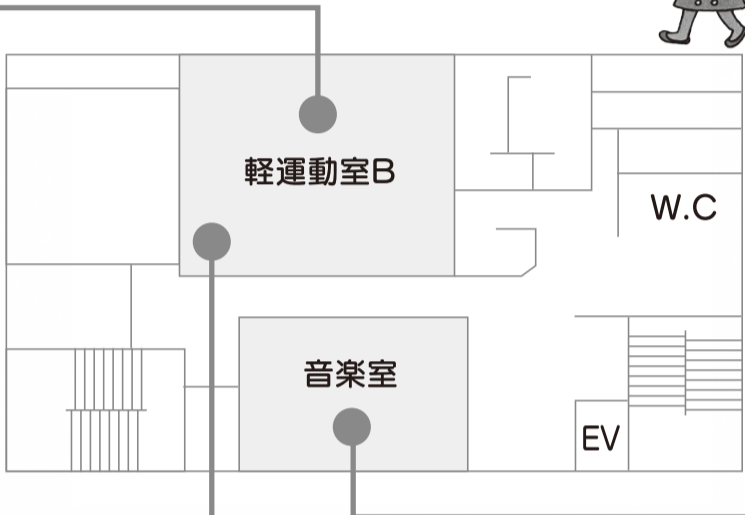

★図書館を楽しもう!
 (総合図書館・各分館)

- 「100冊の絵本」展示と読み聞かせ 常時
- なりきり図書館員 } 10:30～12:45
- なりきり絵本キャラ } 13:30～14:30
- 図書館紹介パネル及びレファレンスヒント集等 展示配布
- おとうさんによるおはなし会 (どなたでも) 13:00～13:30
- コラボ** 中学生と図書館員によるビブリオバトル (小学生以上) 15:00～16:00

★本屋さんやってきた! 常時
～展示されている本が買えるよ～
 (福岡県書店商業組合)
 ●各ブースで紹介している絵本も販売しています。

シールラリー景品引替所
 2F受付で台紙を配っています。

3F

★YA (ヤングアダルト) BOOKコーナー
 (総合図書館・各分館)

- YA会発行のYA通信の書評についてのPOPとその本の展示 常時
- YA世代向けのボードゲーム等 (小学校高学年以上) 10:30～11:30 14:00～15:00