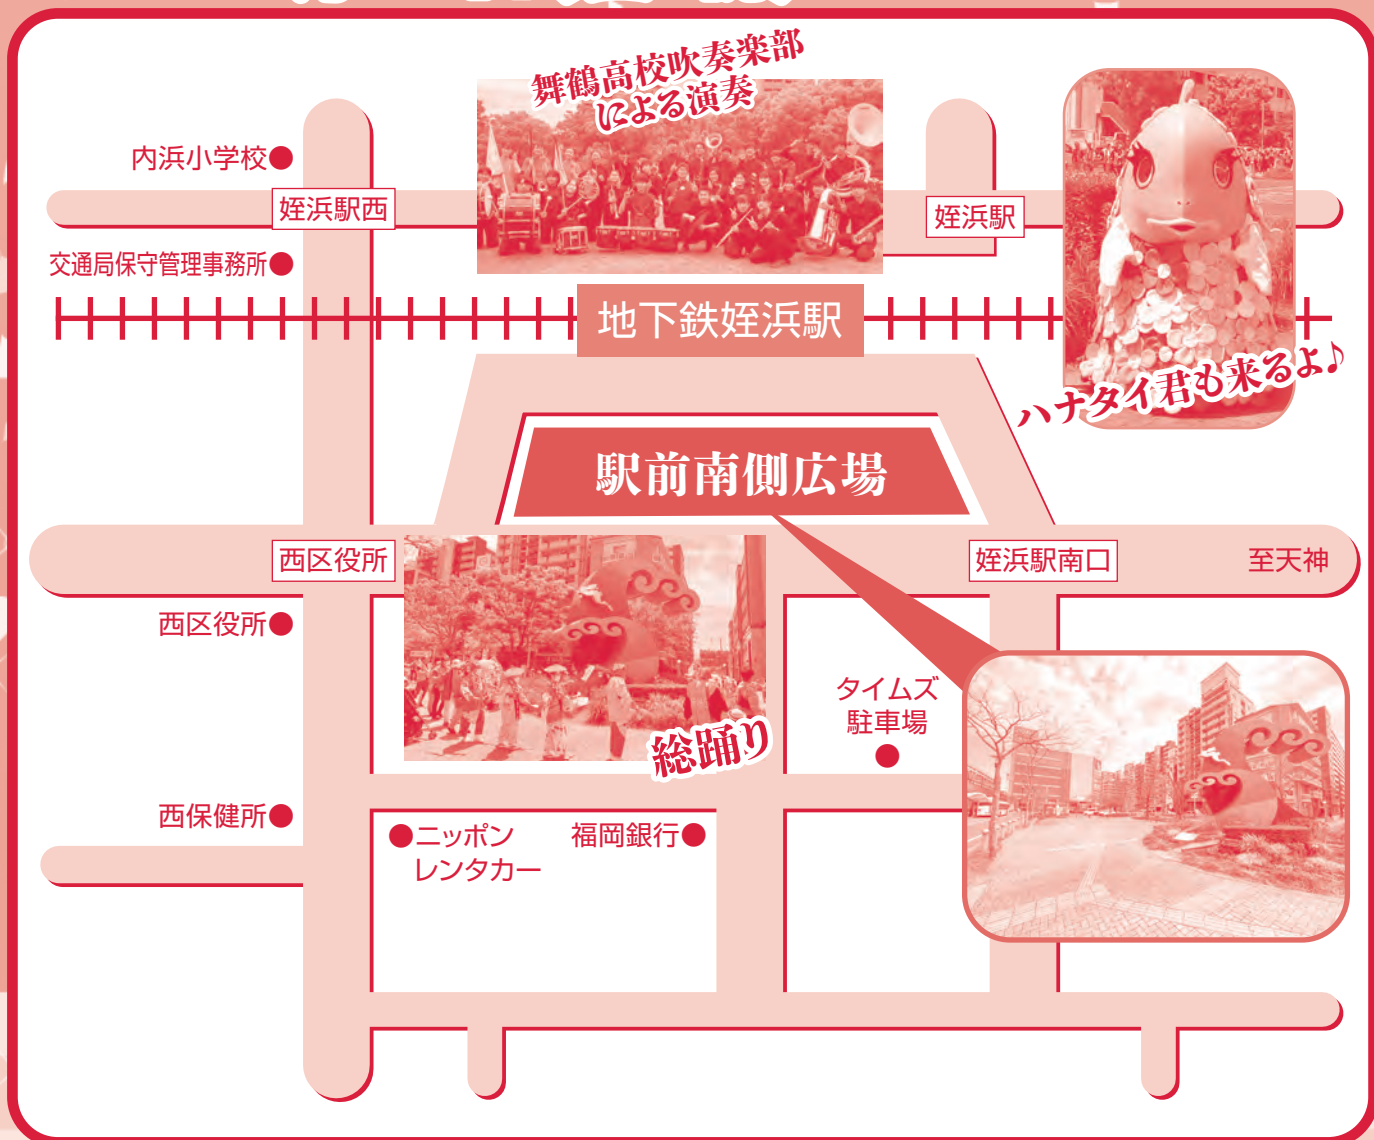

BEST ベスト電器

マリナ通店

〒819-0002 福岡市西区姪の浜2丁目22-10

092-894-1220

西区どんたくイベントin駅前広場

イベント内容

- ① 舞鶴高等学校吹奏楽部による演奏
- ② 総踊り(博多どんたく囃子、炭坑節、西区音頭)

5月3日(金・祝)11:30~12:00

新たな複合商業施設が誕生。

MEINOHAMA
STEPS

kubelto
[レストラン]

fremtiden
[インテリア]

stong coffee lab
[カフェ]

gokan+
[コミュニティスタジオ]

qon
Hair & Care
[ヘアサロン]

詳しい情報は
こちらから▼