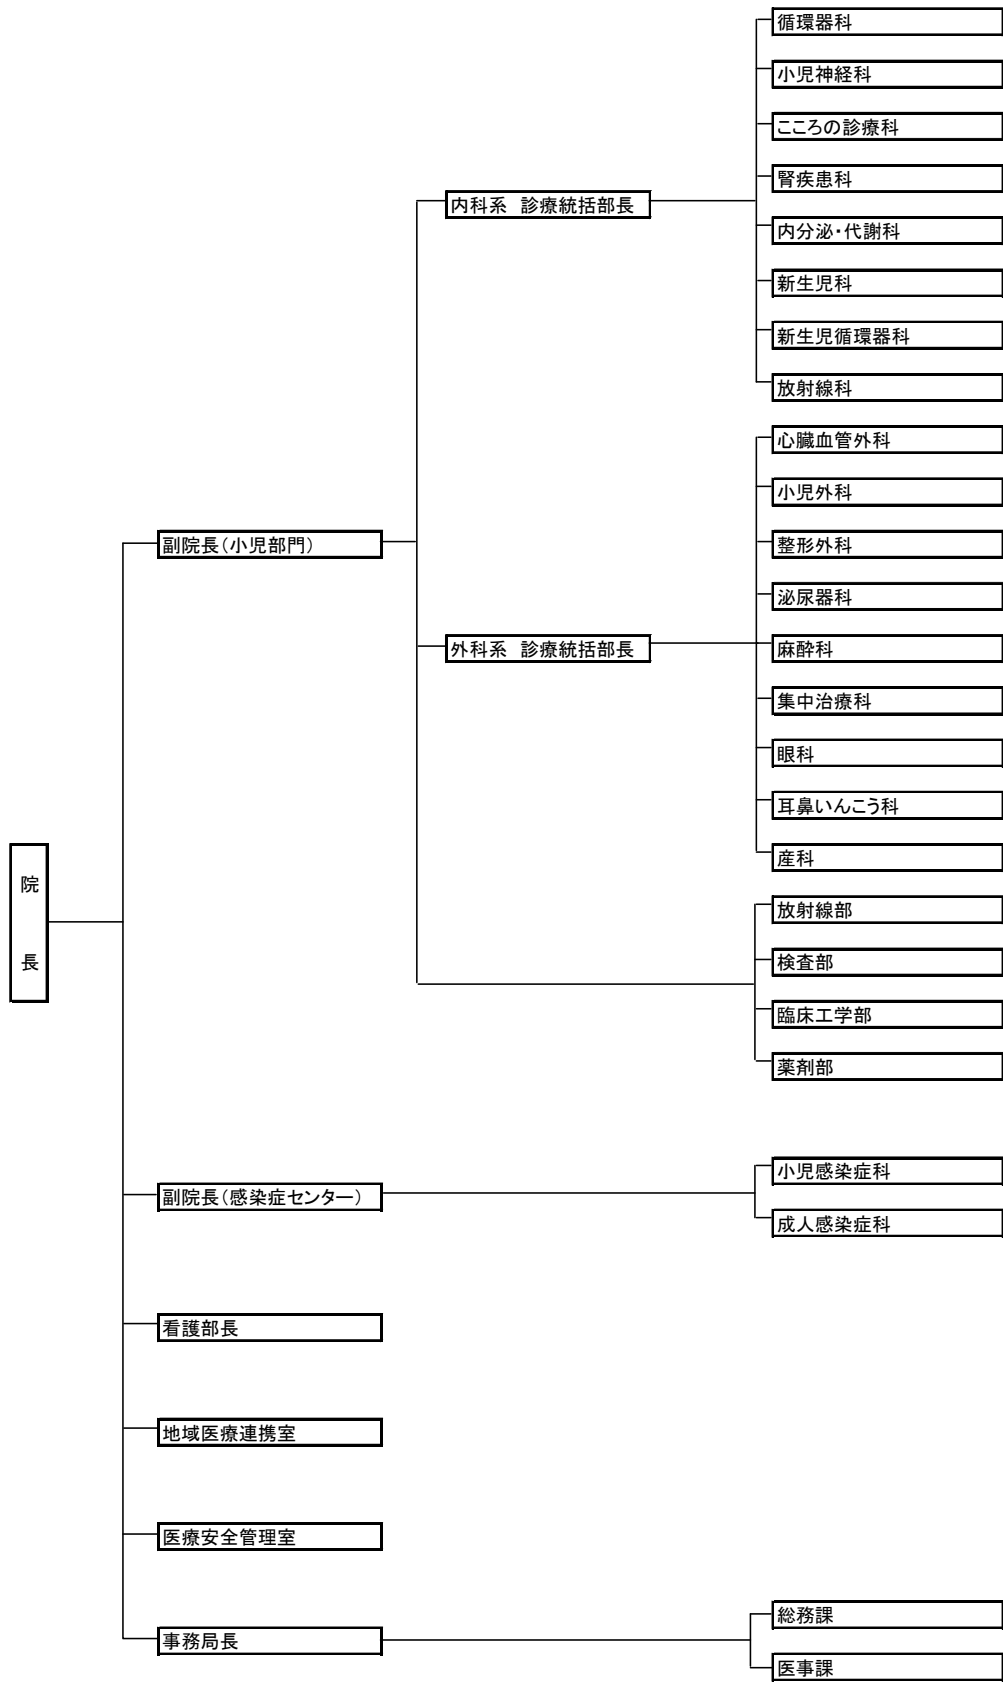

こども病院・感染症センター 組織図

福岡市民病院 組織図