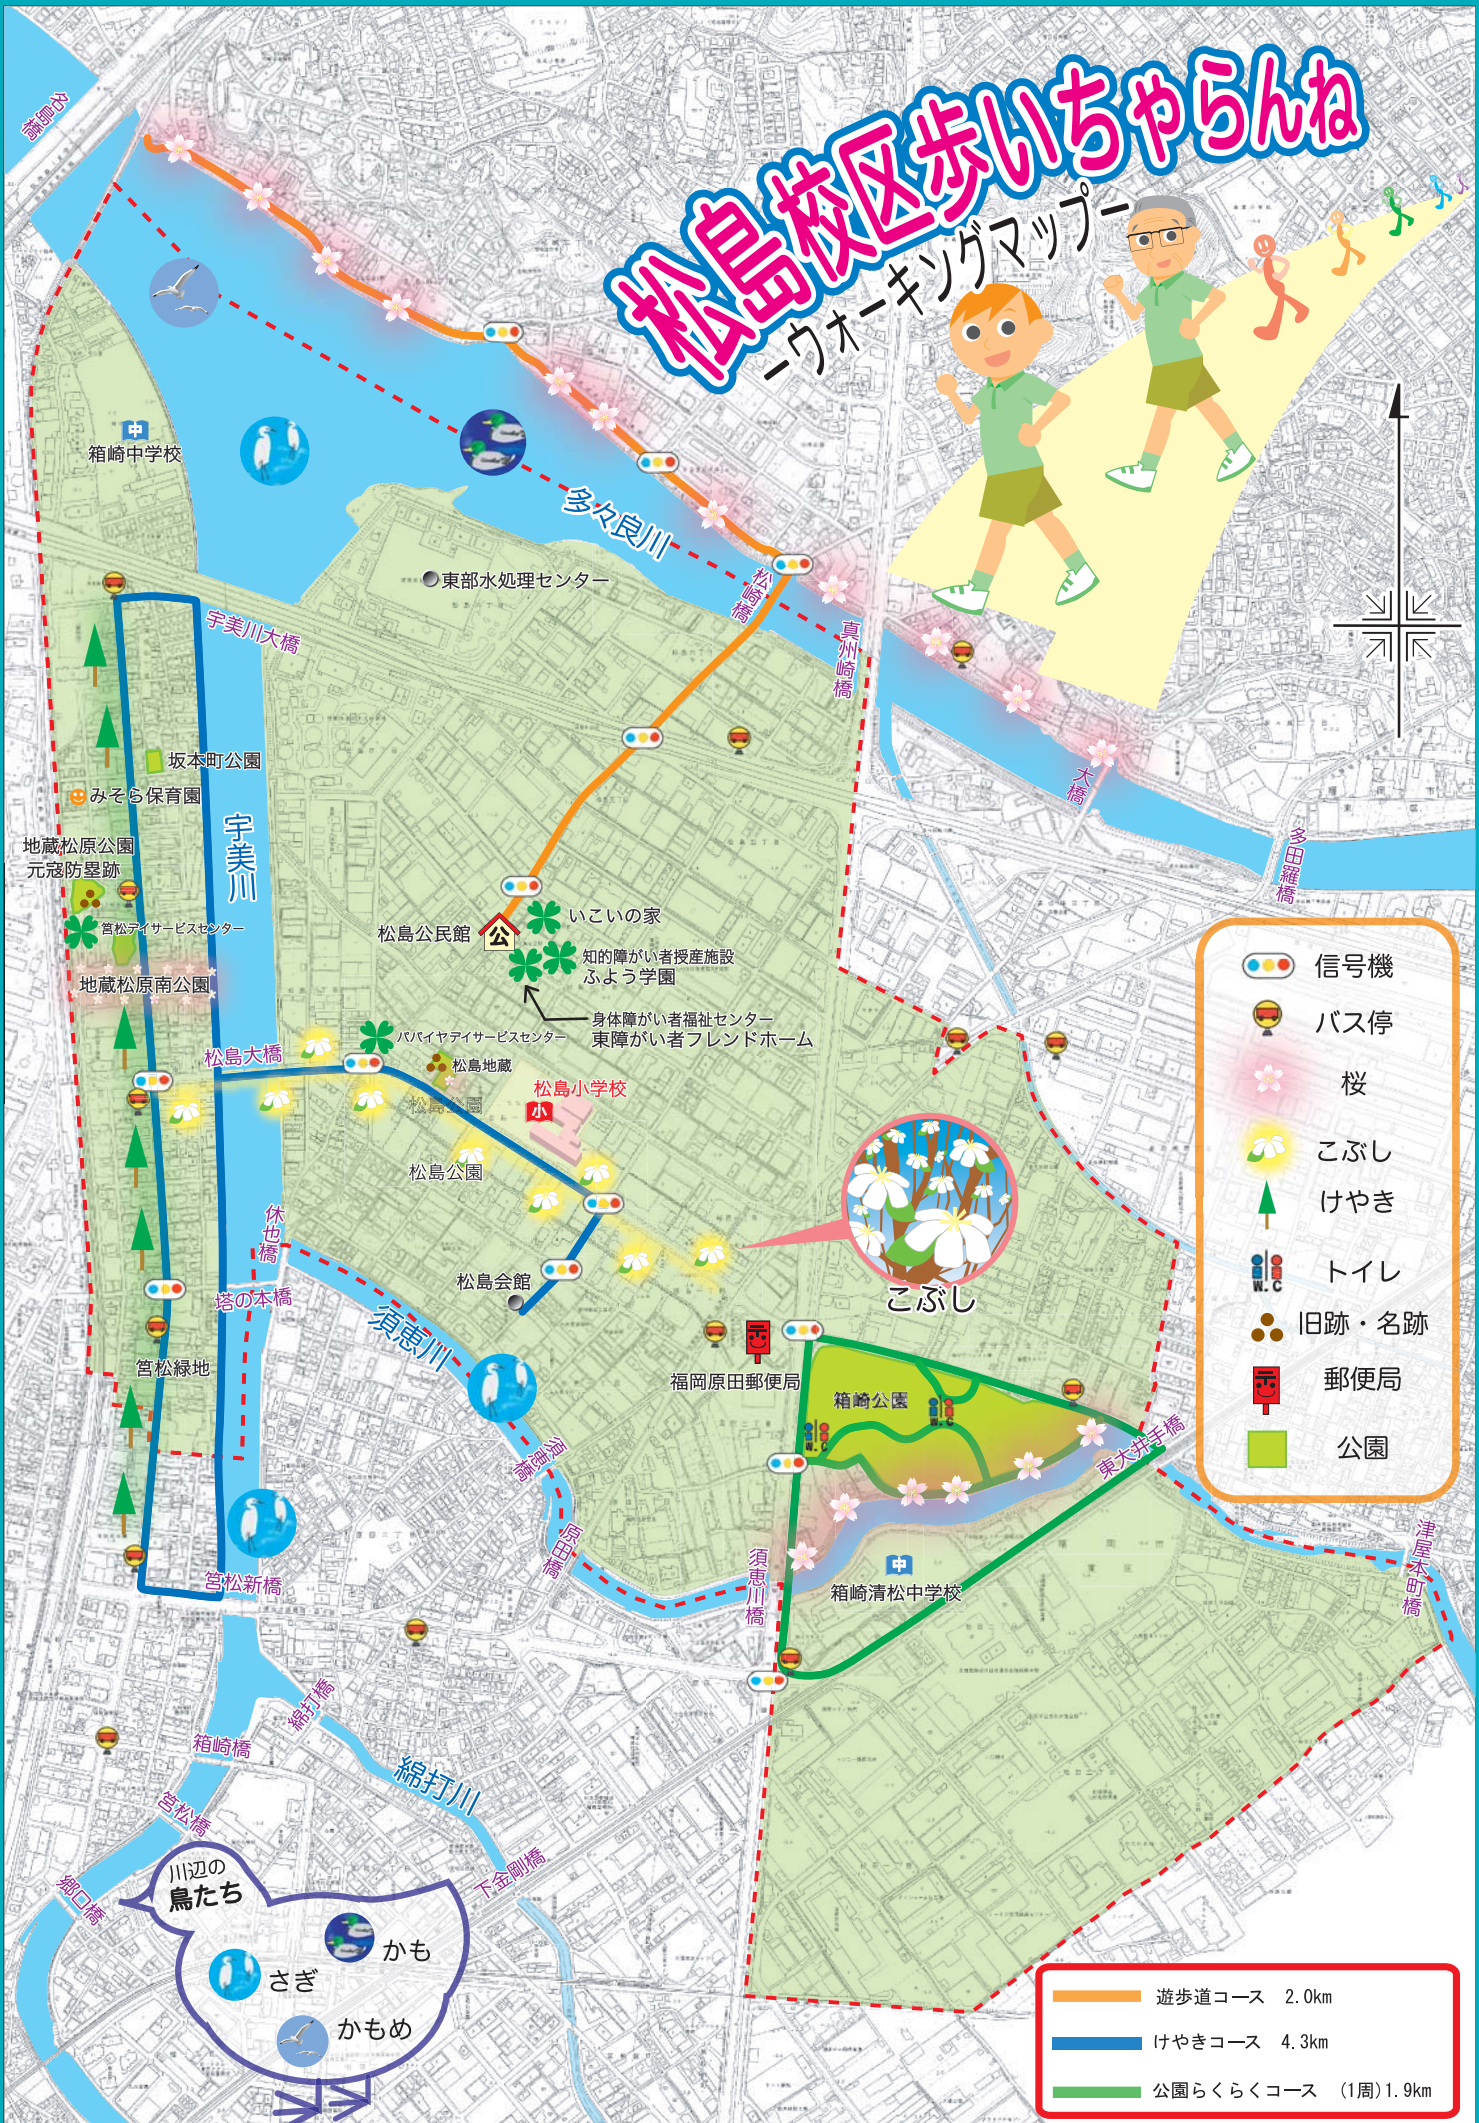

松島校区歩いちやらんね

ウォーキングマップ

- 信号機
- バス停
- 桜
- こぶし
- けやき
- トイレ
- 旧跡・名跡
- 郵便局
- 公園

- 遊歩道コース 2.0km
- けやきコース 4.3km
- 公園らくらくコース (1周) 1.9km