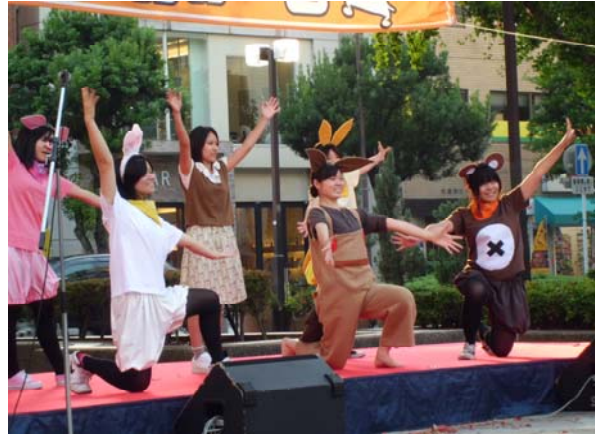

平成23年度 南区魅力ある地域づくり懇談会(学生版)風景

10月16日(土曜日) 西鉄大橋駅西口広場イベント **楽しがおおほし** 出演

イベント当日は、各大学が趣向を凝らしたステージを繰り広げ、会場を大いに盛り上げてくれました。同時に、学園祭のPRを行いました。

香蘭女子短期大学

第一薬科大学

福岡女学院大学 当日の司会も同大学の学生さんが務めました!

精華女子短期大学

九州大学芸術工学部