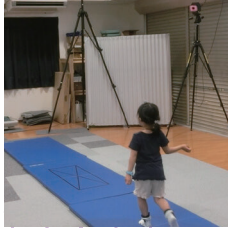

一緒に新しい
デザインの未来を
切り開いて
みませんか?

環境設計コース

- 1 環境設計ギャラリー
- 2 部屋の雰囲気をもで調べる
- 3 放棄竹林を活用したおもてなしの庭体験 [雨天中止]
- 4 まちの模型を作ってみよう

インダストリアルデザインコース

- 5 IDコース高校生相談 高校生以上
- 6 「にんげん」を科学する実験施設 [予約]
- 7 生体信号インターフェースを体験してみよう! [予約]
- 8 歩いてバトル! ~「君はまっすぐ歩けるか」~ [予約]
- 9 アカデミックギャラリー
- 10 空想文房具展

未来構想デザインコース

- 11 数当てゲーム
- 12 DNAカクテルを作ろう [予約]
- 13 大橋キャンパスの生物多様性
- 14 未来構想デザインコースの授業と研究 高校生以上

全コース合同

- 32 ゲイコウアート&サイエンスカフェ [予約]

メディアデザインコース

- 15 フィルム映像のデジタル保存と録音スタジオ
- 16 この絵の具、なに色? [予約]
- 17 シリアスゲームプロジェクト2023
- 18 親子でチャレンジ! 手作りゲームプログラミング [予約] 親子ペア
- 19 MDコース高校生相談コーナー 高校生以上
- 20 プロジェクションマッピング 上映
- 21 メディアデザインコース 模擬授業① 整理券配布
- 22 メディアデザインコース 模擬授業② [予約] 高校生以上
- 23 先端メディアテクノロジーの世界 高校生以上
- 24 学生作品展示
- 25 UV印刷で作るオリジナルマイボトル [予約]

音響設計コース

- 26 録音再生の技術を体感
- 27 楽器音の合成を体感
- 28 この部屋、ひびきがないってよ!
- 29 パイノーラルとアンビソニック録音再生を体感
- 30 音場再生の技術を体感
- 31 紙のレコード [予約] 中学生以上 ※小学生は保護者同伴であれば可

- 33 高校生向け学生生活等に係る相談窓口 高校生以上

アイコンがない企画に関してはどなたでもご参加いただけます

[予約] 時間限定企画です
開催時間をご確認ください