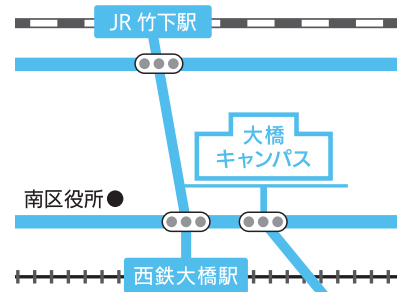

[予約] webによる事前申込みが必要でお申込みは右側のQRコードから

※イベントの内容は予告なく変更となる場合があります。
※小学生以下のお子様は、保護者同伴のうえ、ご来場ください。
※駐車場はありませんので、公共交通機関をご利用ください。
※ペット同伴での入場はお断りしております。

タイムテーブル

2023年度 施設公開 (時間制限・入場制限のある企画一覧)

	10:00	11:00	12:00	13:00	14:00	15:00	16:00
6 「にんげん」を科学する実験施設		2時間		2時間			
7 生体信号インターフェースを体験してみよう!		2時間		2時間			
8 歩いてバトル! ~「君はまっすぐ歩けるか」~				45分	45分		
12 DNAカクテルを作ろう (各回5組1組最大3名)		1時間		1時間			
16 この絵の具、なに色? (20組) 当日枠10組/事前予約枠10組				2時間			
18 親子でチャレンジ! 手作りゲームプログラミング (各回20組) 当日枠10組/事前予約枠10組		1時間		1時間		1時間	
21 メディアデザインコース模擬授業① (整理券配布)				1時間			
22 メディアデザインコース模擬授業② (40名限定) 当日枠10名/事前予約枠30名						1時間	
25 UV印刷で作るオリジナルマイボトル (各回5組限定)		30分		30分			
31 紙のレコード (10組) 事前予約枠10組限定				2時間			
32 ゲイコウアート&サイエンスカフェ			4時間				

アクセスマップ

西鉄大橋駅から徒歩5分
JR竹下駅から徒歩15分

九州大学大橋地区運動場は災害時の避難場所に指定されています

オープンキャンパスの告知

施設公開の翌日8月6日(日)には大橋キャンパスで **高校生対象** のオープンキャンパスを開催します。
オープンキャンパスにしかない企画も複数ありますので、是非お越しください。

お問合せ 九州大学芸術工学部総務課企画・広報係

〒815-8540 福岡市南区塩原 4-9-1
TEL: 092-553-4442 FAX: 092-553-4593
Mail: gkskoho@jimu.kyushu-u.ac.jp