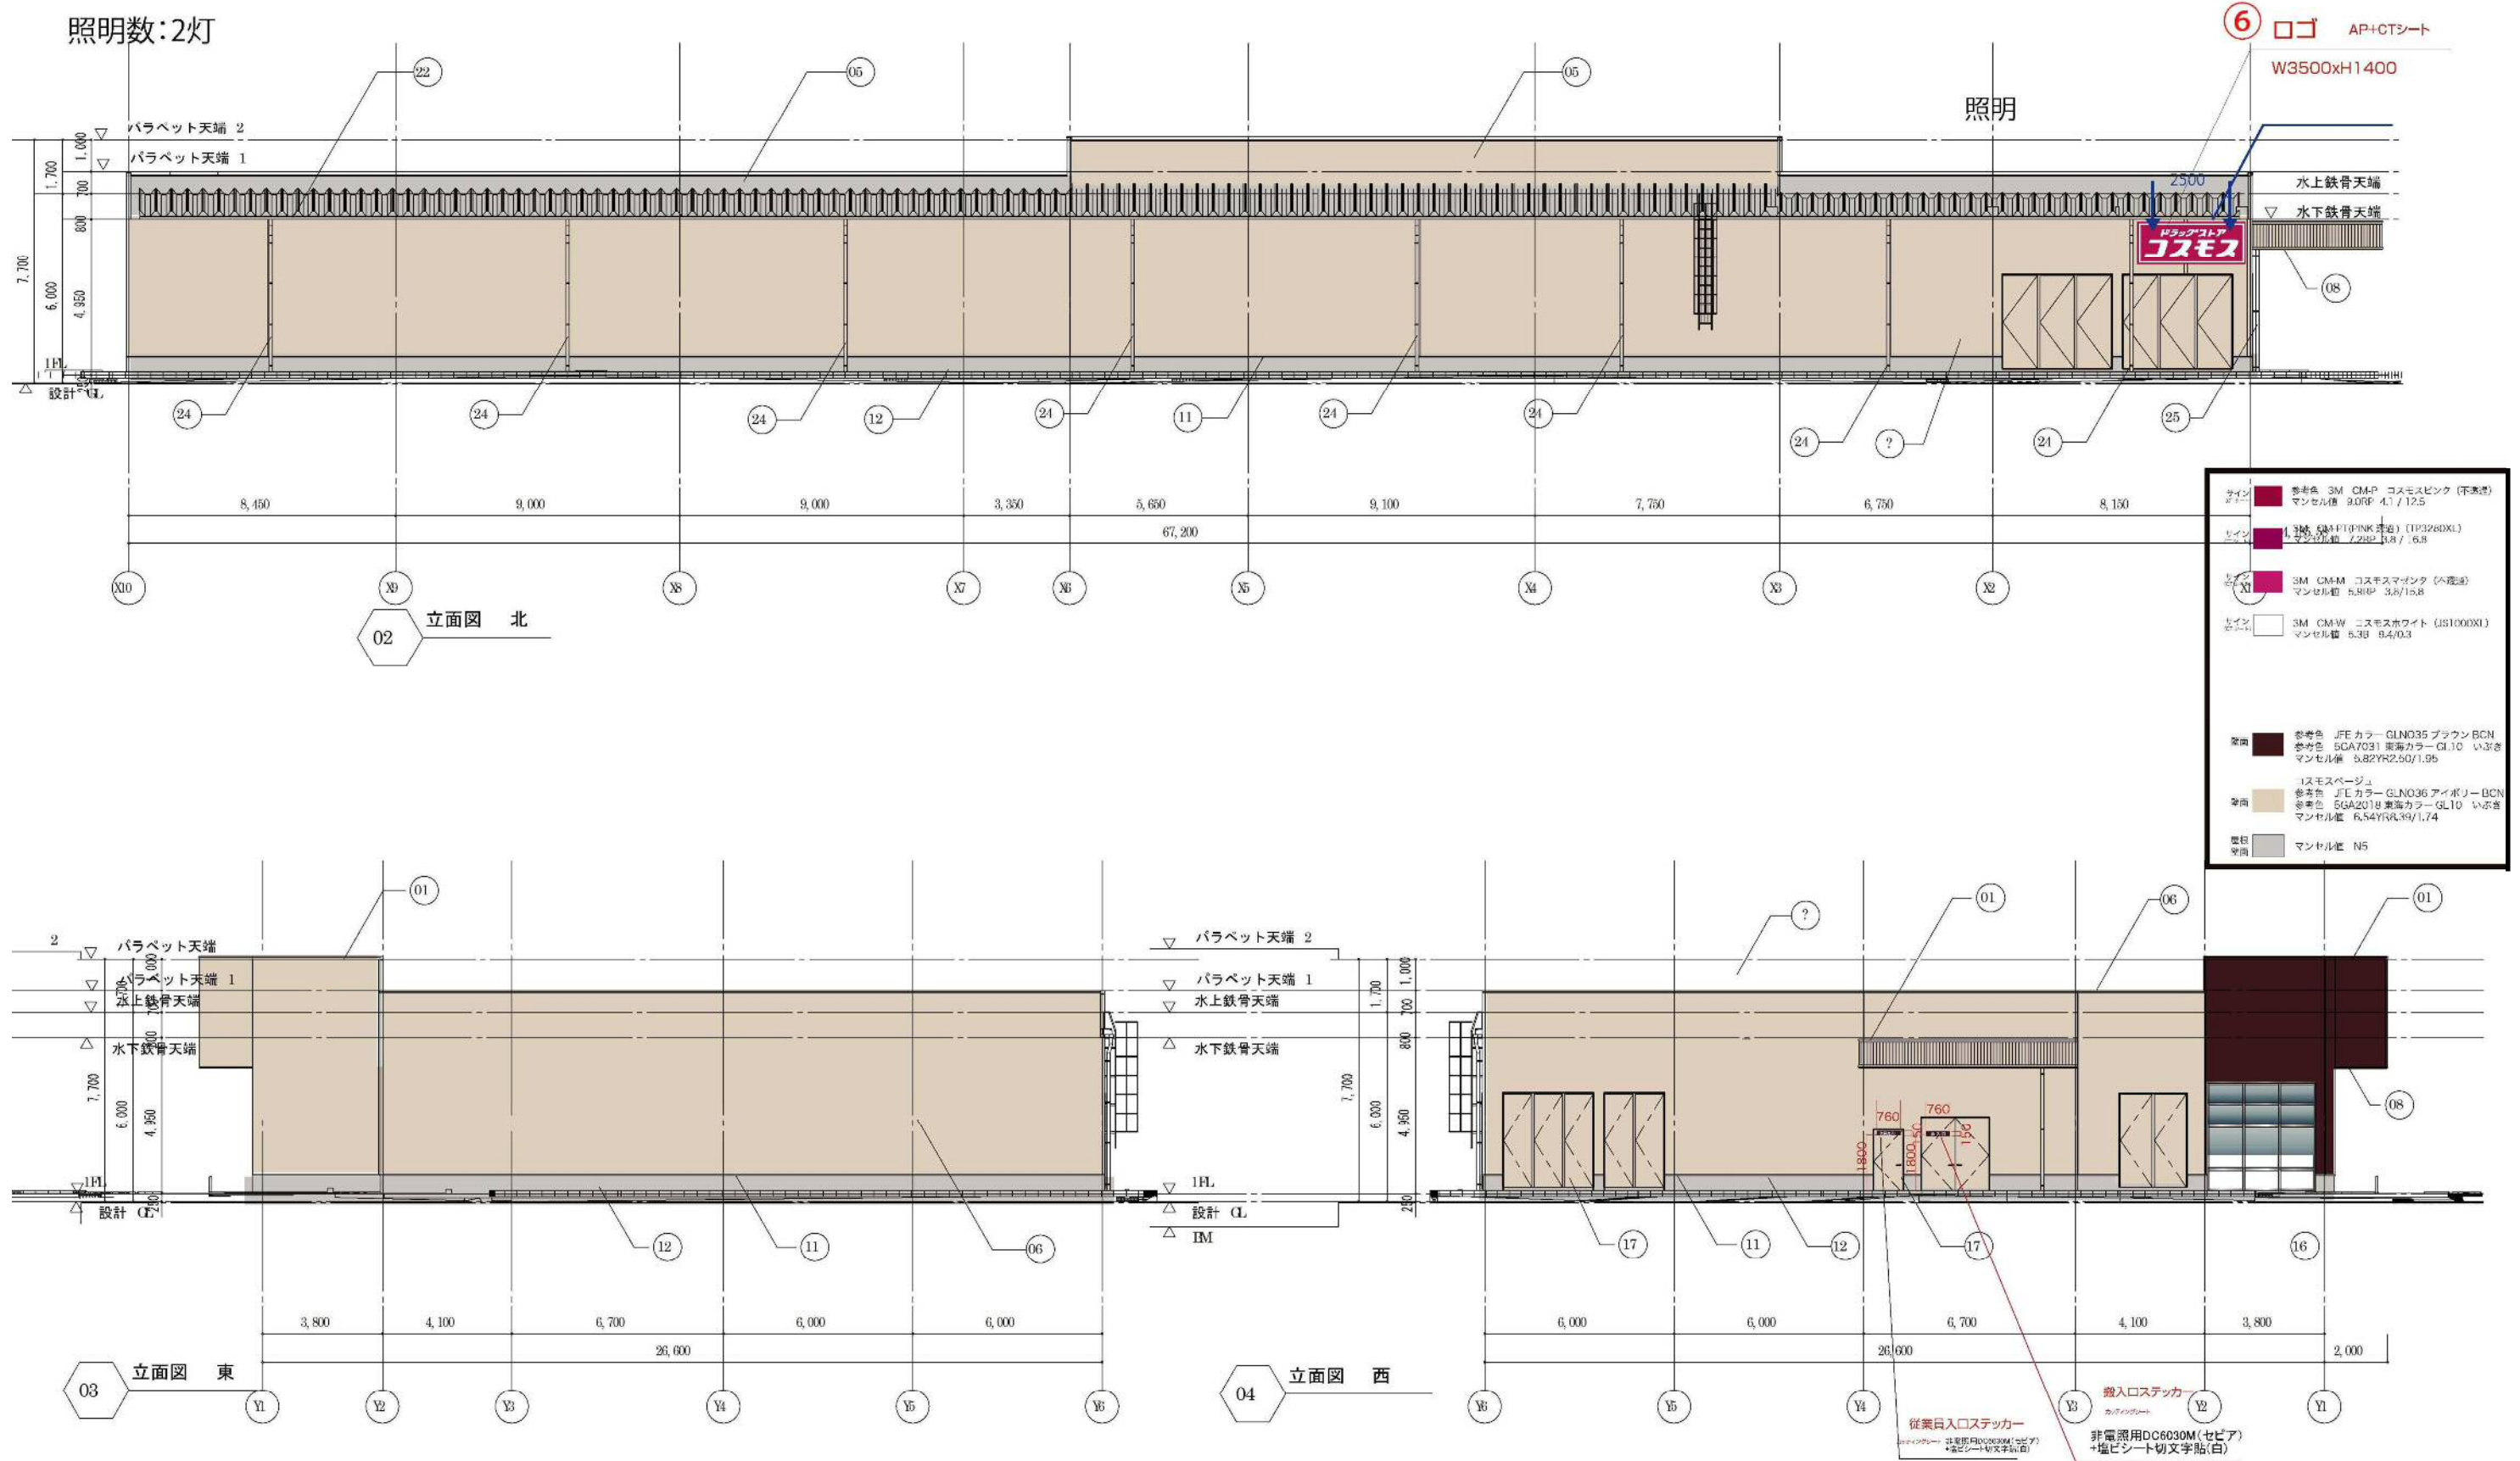

件名 (仮称) ドラッグコスモス周船寺三丁目店	方位	図面名	立面図 2
		Scale	1/200
		No.	添付図面 5-2