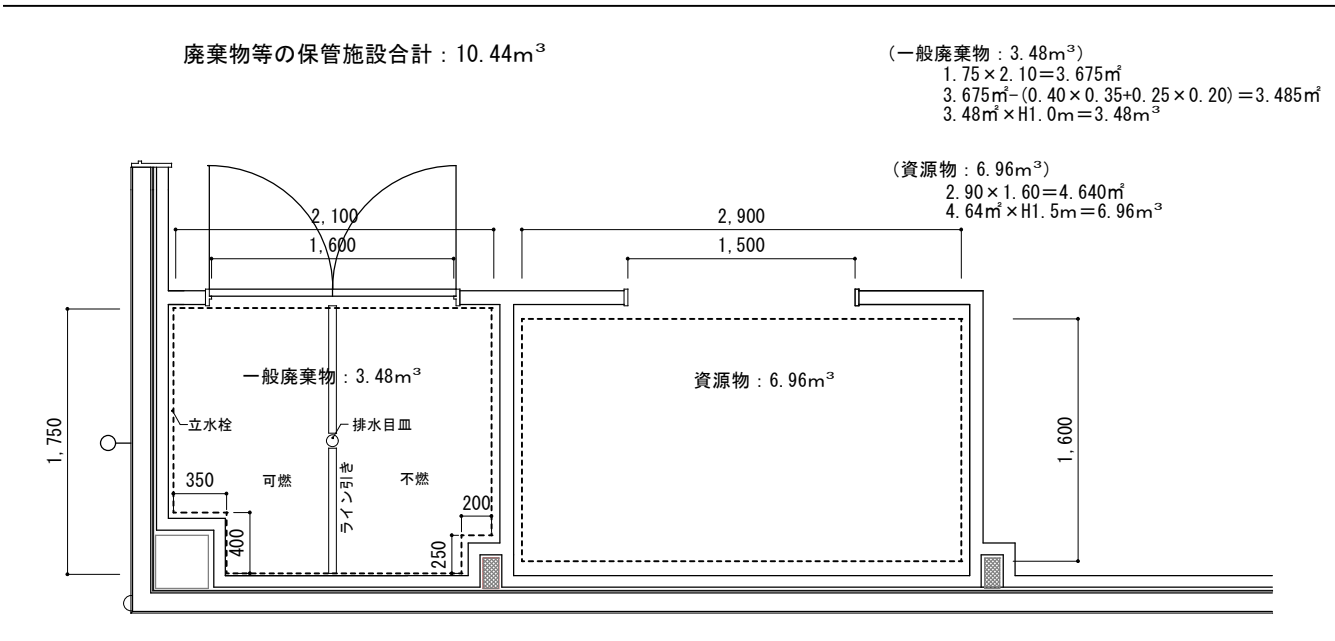

凡 例	
横断歩道	
信号機	
歩道	
通学路	
バス路線	
バス停	
道路幅員	

※1: 軽車両を除く 7-9 (日曜・休日を除く)  
 ※2: 指定車・マイクロを除く  
 ※3: 軽車両を除く

(仮称) ドラッグコスモス周船寺3丁目店

配置図・1階平面図

廃棄物等の保管施設詳細図 S=1/50

車両諸元 S=1/400

照明器具姿図 NonScale

照明器具姿図 NonScale

# 開局後

照明数:17灯

01 立面図 南

福岡県福岡市西区周船寺3丁目10-4  
 用途地域:準工業地域、市街化区域  
 許可地域:商業・沿道系地域地域(福岡市屋外広告物条例)  
 景観計画区域:一般市街地ゾーン  
 総量規制:なし  
 壁面利用広告物:1壁面の1/3以内  
 (壁面設置広告物:アルポリなど利用の広告物)  
 <壁面面積1,000㎡未満の場合>壁面面積の1/3以下かつ50㎡以内  
 <壁面面積1,000㎡以上の場合>壁面面積の1/20以下  
 広告塔:高さ20m以下  
 1つにつき50㎡以内  
 色彩基準:広告物に関してはなし  
 景観条例:あり