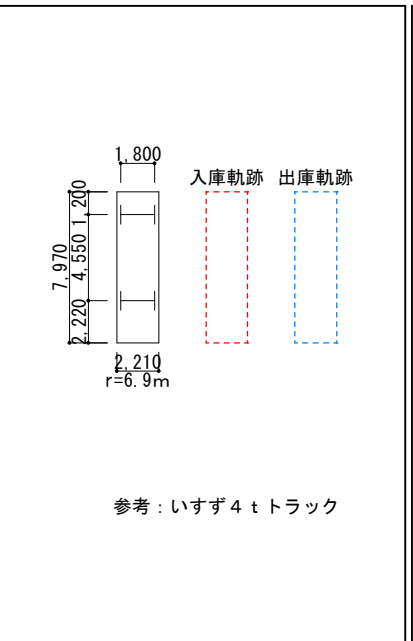

件名  
(仮称) ドラッグコスモス周船寺三丁目店

方位  
  
 N

図面名	広域図	
Scale	1/25,000	No. 添付図面 1

■道路幅員表 (単位:m)

No	全幅員	歩道	車道	歩道	No	全幅員	歩道	車道	歩道
1	15.9	2.4	11.0	2.5	37	4.0		4.0	
2	34.9	7.0	20.2	7.7	38	4.6		4.6	
3	49.9	13.8	22.4	13.7	39	3.8		3.8	
4	19.0	5.6	11.0	2.4	40	13.6	4.0	9.6	
5	20.6	5.3	9.6	5.7	41	15.3	2.7	10.0	2.6
6	50.5	13.7	22.2	14.6	42	15.9	3.2	10.0	2.7
7			7.9		43	15.3	2.6	10.0	2.7
8	49.9	14.0	21.9	14.0	44	6.2		6.2	
9	35.1	7.6	19.9	7.6	45	15.6	4.0	7.4	4.2
10	11.8	2.4	7.0	2.4	46	5.8		5.8	
11	31.8	6.2	18.3	7.3	47	15.5	4.0	7.5	4.0
12	5.2		5.2		48	3.3		3.3	
13	16.1	3.4	9.0	3.7	49	5.4		5.4	
14	12.2		6.5		50	15.9	2.6	10.8	2.5
15	15.5	2.4	9.0	4.1	51	16.4	2.8	10.2	3.4
16	11.7	2.8	6.0	2.9	52	15.9	2.6	10.5	2.8
17			8.1		53	16.7	3.8	10.1	2.8
18	11.8	2.4	7.2	2.2	54	5.5		5.5	
19			4.2		55	15.3	2.8	9.0	3.5
20	13.1	3.1	7.5	2.5	56	8.0	1.1	4.8	2.1
21	8.8		7.0	1.8	57	15.4	3.4	8.9	3.1
22	3.7		3.7		58	7.9		5.8	2.1
23	4.9		4.9		59	15.6	3.2	8.8	3.6
24	4.7		4.7		60	7.2		7.2	
25	4.4		4.4		61	15.6	3.7	8.0	3.9
26	3.8		3.8		62	5.9	2.1	3.8	
27	5.1		5.1		63	3.2	0.7	2.5	
28	3.7		3.7		64			3.5	
29	8.4		6.5	1.9	65			2.7	
30	5.4		5.4		66		2.6	7.2	
31	5.9		5.9		67			3.4	
32	5.1		5.1		68			4.3	
33	3.5		3.5		69	7.4	1.7	5.7	
34	10.3	1.9	7.4	1.0	70	15.5	3.7	8.0	3.8
35	11.2	1.1	7.4	1.9	71	5.7		5.7	
36	5.8	1.2	4.6		72	16.2	3.4	8.9	3.9

凡 例	
横断歩道	
信号機	
歩道	
通学路	
バス路線	
バス停	
道路幅員	

※1: 軽車両を除く 7-9 (日曜・休日を除く)  
 ※2: 指定車・マイクロを除く  
 ※3: 軽車両を除く

(仮称) ドラッグコスモス周船寺3丁目店

配置図・1階平面図

廃棄物等の保管施設詳細図 S=1/50

車両諸元 S=1/400

照明器具姿図 NonScale

照明器具姿図 NonScale

# 開局前

照明数:17灯

01 立面図 南