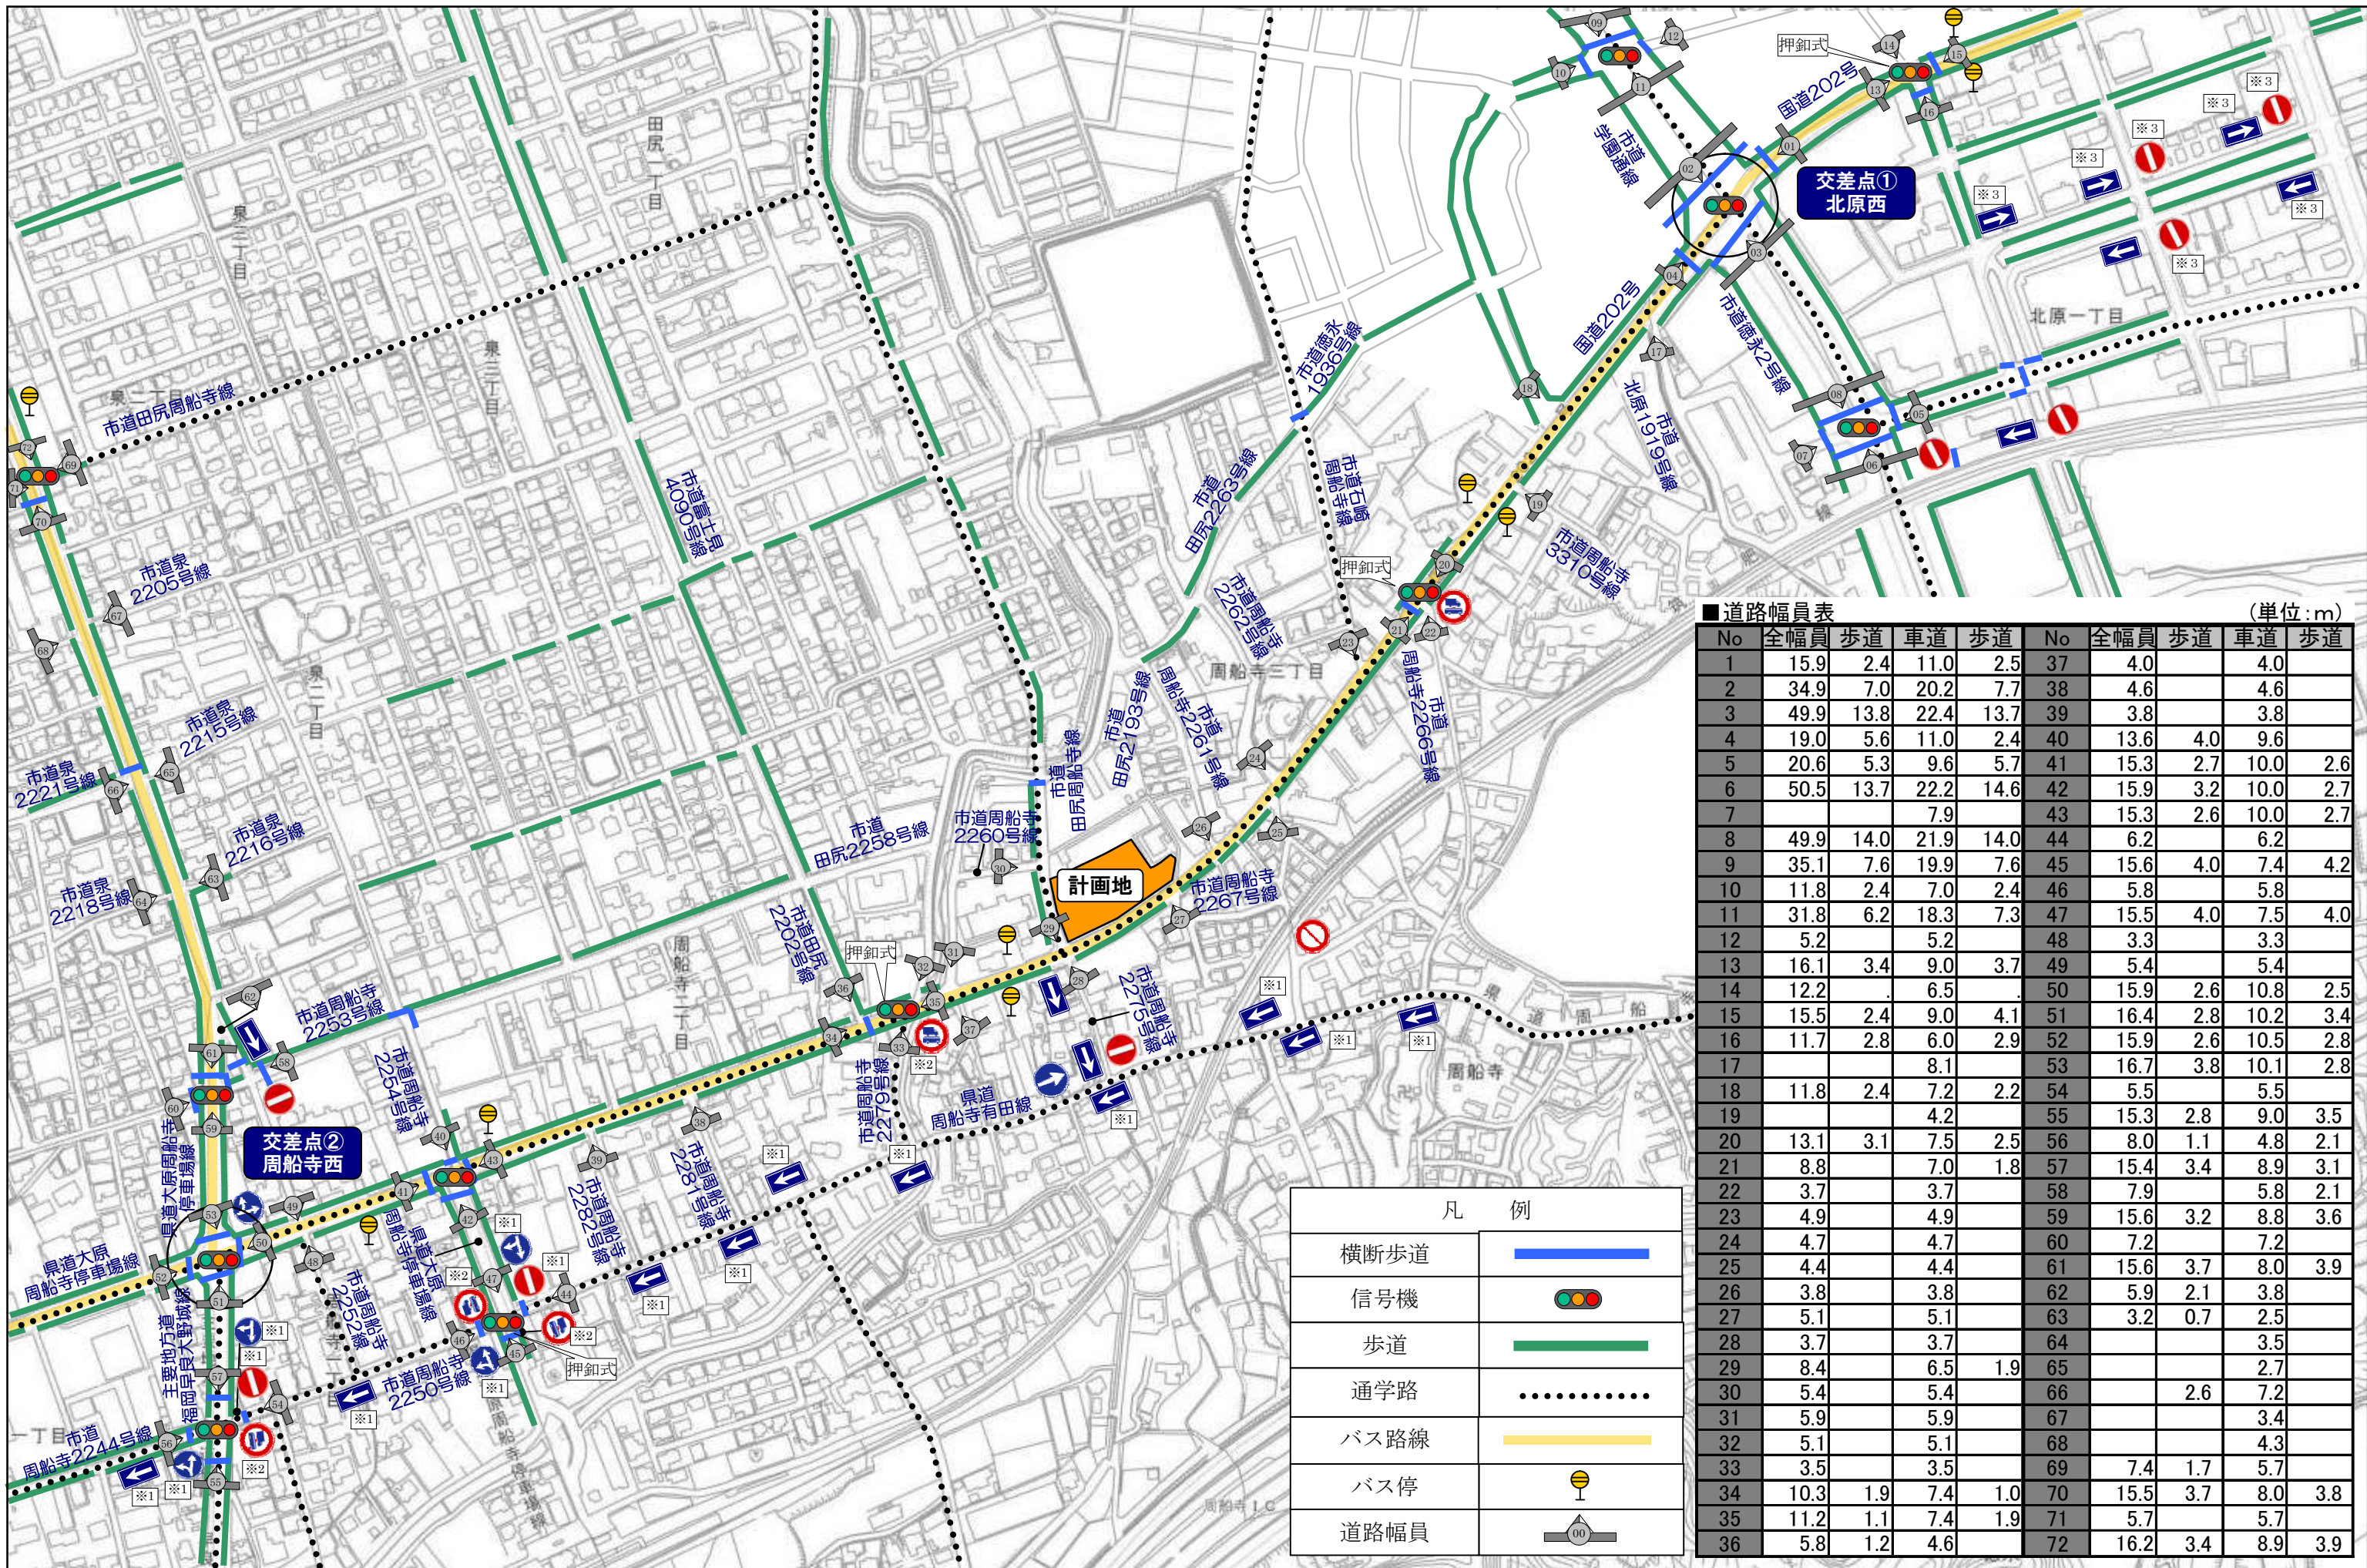

件名  
(仮称) ドラッグコスモス周船寺三丁目店

方位  
  
 N

図面名	広域図	
Scale	1/25,000	No. 添付図面 1

■道路幅員表 (単位:m)

No	全幅員	歩道	車道	歩道	No	全幅員	歩道	車道	歩道
1	15.9	2.4	11.0	2.5	37	4.0		4.0	
2	34.9	7.0	20.2	7.7	38	4.6		4.6	
3	49.9	13.8	22.4	13.7	39	3.8		3.8	
4	19.0	5.6	11.0	2.4	40	13.6	4.0	9.6	
5	20.6	5.3	9.6	5.7	41	15.3	2.7	10.0	2.6
6	50.5	13.7	22.2	14.6	42	15.9	3.2	10.0	2.7
7			7.9		43	15.3	2.6	10.0	2.7
8	49.9	14.0	21.9	14.0	44	6.2		6.2	
9	35.1	7.6	19.9	7.6	45	15.6	4.0	7.4	4.2
10	11.8	2.4	7.0	2.4	46	5.8		5.8	
11	31.8	6.2	18.3	7.3	47	15.5	4.0	7.5	4.0
12	5.2		5.2		48	3.3		3.3	
13	16.1	3.4	9.0	3.7	49	5.4		5.4	
14	12.2		6.5		50	15.9	2.6	10.8	2.5
15	15.5	2.4	9.0	4.1	51	16.4	2.8	10.2	3.4
16	11.7	2.8	6.0	2.9	52	15.9	2.6	10.5	2.8
17			8.1		53	16.7	3.8	10.1	2.8
18	11.8	2.4	7.2	2.2	54	5.5		5.5	
19			4.2		55	15.3	2.8	9.0	3.5
20	13.1	3.1	7.5	2.5	56	8.0	1.1	4.8	2.1
21	8.8		7.0	1.8	57	15.4	3.4	8.9	3.1
22	3.7		3.7		58	7.9		5.8	2.1
23	4.9		4.9		59	15.6	3.2	8.8	3.6
24	4.7		4.7		60	7.2		7.2	
25	4.4		4.4		61	15.6	3.7	8.0	3.9
26	3.8		3.8		62	5.9	2.1	3.8	
27	5.1		5.1		63	3.2	0.7	2.5	
28	3.7		3.7		64			3.5	
29	8.4		6.5	1.9	65			2.7	
30	5.4		5.4		66		2.6	7.2	
31	5.9		5.9		67			3.4	
32	5.1		5.1		68			4.3	
33	3.5		3.5		69	7.4	1.7	5.7	
34	10.3	1.9	7.4	1.0	70	15.5	3.7	8.0	3.8
35	11.2	1.1	7.4	1.9	71	5.7		5.7	
36	5.8	1.2	4.6		72	16.2	3.4	8.9	3.9

凡 例	
横断歩道	
信号機	
歩道	
通学路	
バス路線	
バス停	
道路幅員	

※1: 軽車両を除く 7-9 (日曜・休日を除く)  
 ※2: 指定車・マイクロを除く  
 ※3: 軽車両を除く

(仮称) ドラッグコスモス周船寺3丁目店

配置図・1階平面図

廃棄物等の保管施設詳細図 S=1/50

車両諸元 S=1/400

照明器具姿図 NonScale

照明器具姿図 NonScale

# 開局前

照明数:17灯

01 立面図 南

# 開局後

照明数:17灯

01 立面図 南

福岡県福岡市西区周船寺3丁目10-4  
 用途地域:準工業地域、市街化区域  
 許可地域:商業・沿道系地域地域(福岡市屋外広告物条例)  
 景観計画区域:一般市街地ゾーン  
 総量規制:なし  
 壁面利用広告物:1壁面の1/3以内  
 (壁面設置広告物:アルポリなど利用の広告物)  
 <壁面面積1,000㎡未満の場合>壁面面積の1/3以下かつ50㎡以内  
 <壁面面積1,000㎡以上の場合>壁面面積の1/20以下  
 広告塔:高さ20m以下  
 1つにつき50㎡以内  
 色彩基準:広告物に関してはなし  
 景観条例:あり