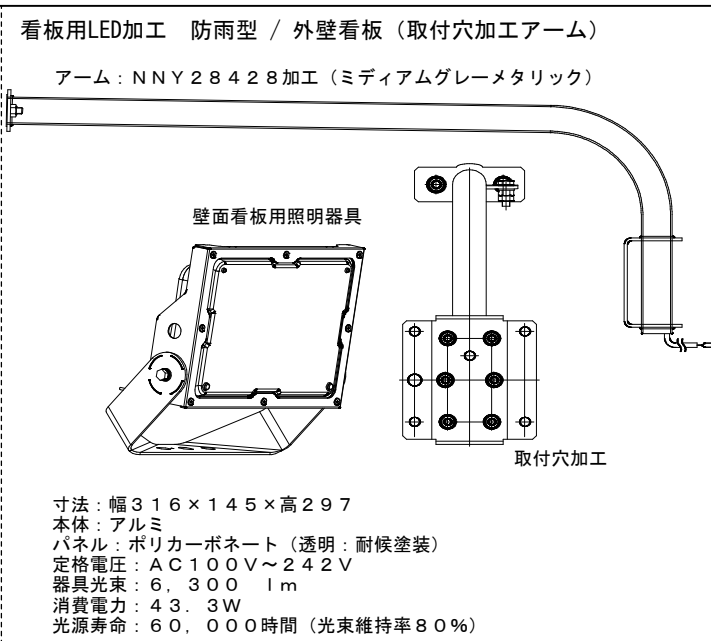

凡 例	
横断歩道	
信号機	
歩道	
通学路	
バス路線	
バス停	
道路幅員	

※1: 軽車両を除く 7-9 (日曜・休日を除く)  
 ※2: 指定車・マイクロを除く  
 ※3: 軽車両を除く

(仮称) ドラッグコスモス周船寺3丁目店

配置図・1階平面図

廃棄物等の保管施設詳細図 S=1/50

車両諸元 S=1/400

照明器具姿図 NonScale

照明器具姿図 NonScale

# 開局前

照明数:17灯

01 立面図 南