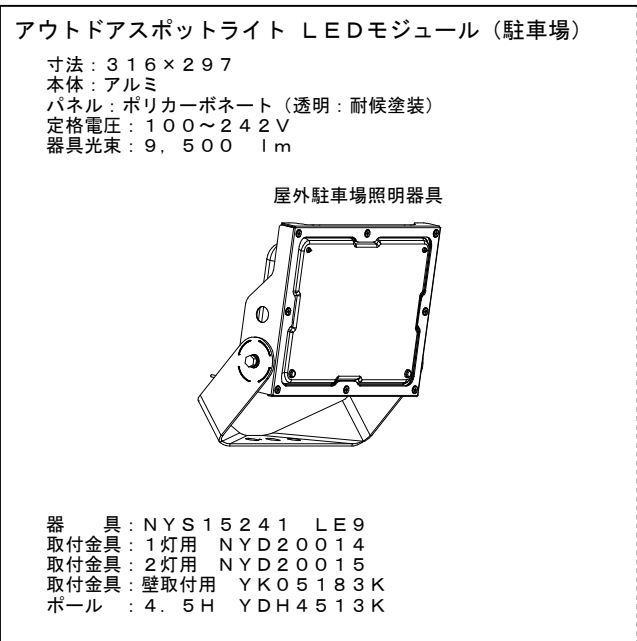

凡 例	
横断歩道	
信号機	
歩道	
通学路	
バス路線	
バス停	
道路幅員	

※1: 軽車両を除く 7-9 (日曜・休日を除く)  
 ※2: 指定車・マイクロを除く  
 ※3: 軽車両を除く

(仮称) ドラッグコスモス周船寺3丁目店

配置図・1階平面図

廃棄物等の保管施設詳細図 S=1/50

車両諸元 S=1/400

照明器具姿図 NonScale

照明器具姿図 NonScale

# 開局前

照明数:17灯

01 立面図 南