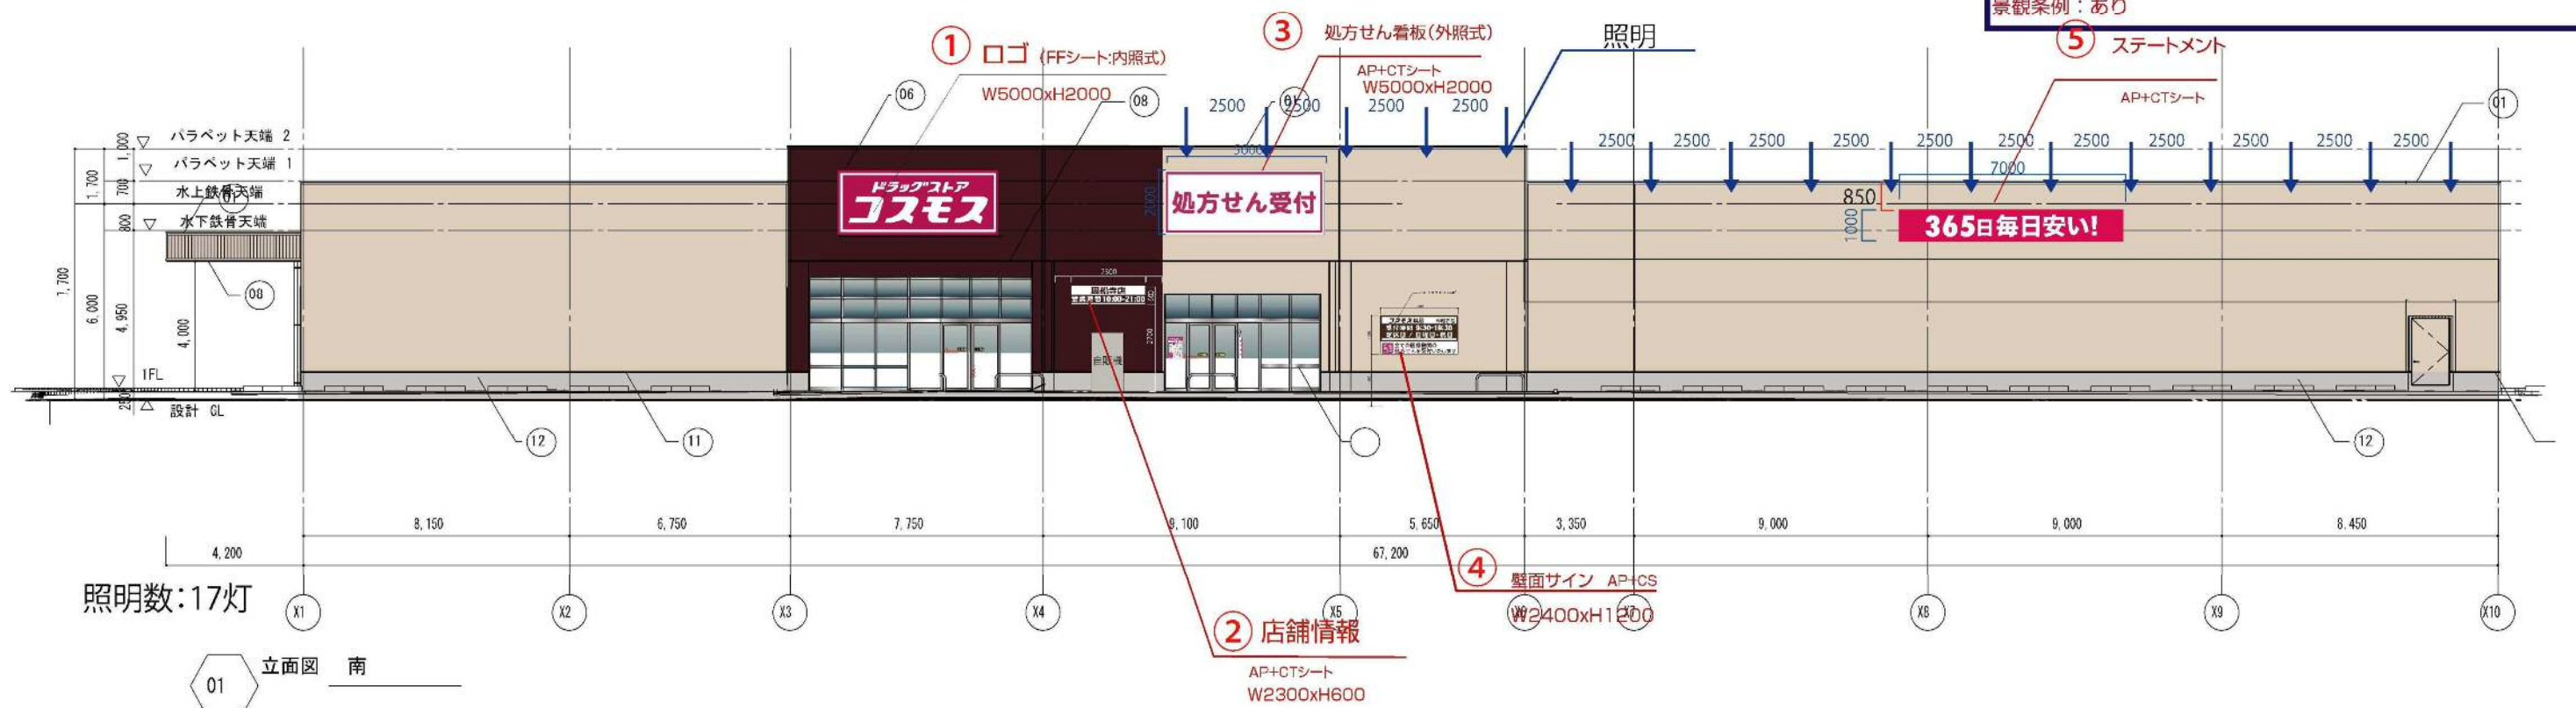

凡 例	
横断歩道	
信号機	
歩道	
通学路	
バス路線	
バス停	
道路幅員	

※1: 軽車両を除く 7-9 (日曜・休日を除く)  
 ※2: 指定車・マイクロを除く  
 ※3: 軽車両を除く

(仮称) ドラッグコスモス周船寺3丁目店

配置図・1階平面図

廃棄物等の保管施設詳細図 S=1/50

車両諸元 S=1/400

照明器具姿図 NonScale

照明器具姿図 NonScale

# 開局前

照明数:17灯

01 立面図 南

# 開局後

照明数:17灯

01 立面図 南

福岡県福岡市西区周船寺3丁目10-4  
 用途地域:準工業地域、市街化区域  
 許可地域:商業・沿道系地域地域(福岡市屋外広告物条例)  
 景観計画区域:一般市街地ゾーン  
 総量規制:なし  
 壁面利用広告物:1壁面の1/3以内  
 (壁面設置広告物:アルポリなど利用の広告物)  
 <壁面面積1,000㎡未満の場合>壁面面積の1/3以下かつ50㎡以内  
 <壁面面積1,000㎡以上の場合>壁面面積の1/20以下  
 広告塔:高さ20m以下  
 1つにつき50㎡以内  
 色彩基準:広告物に関してはなし  
 景観条例:あり