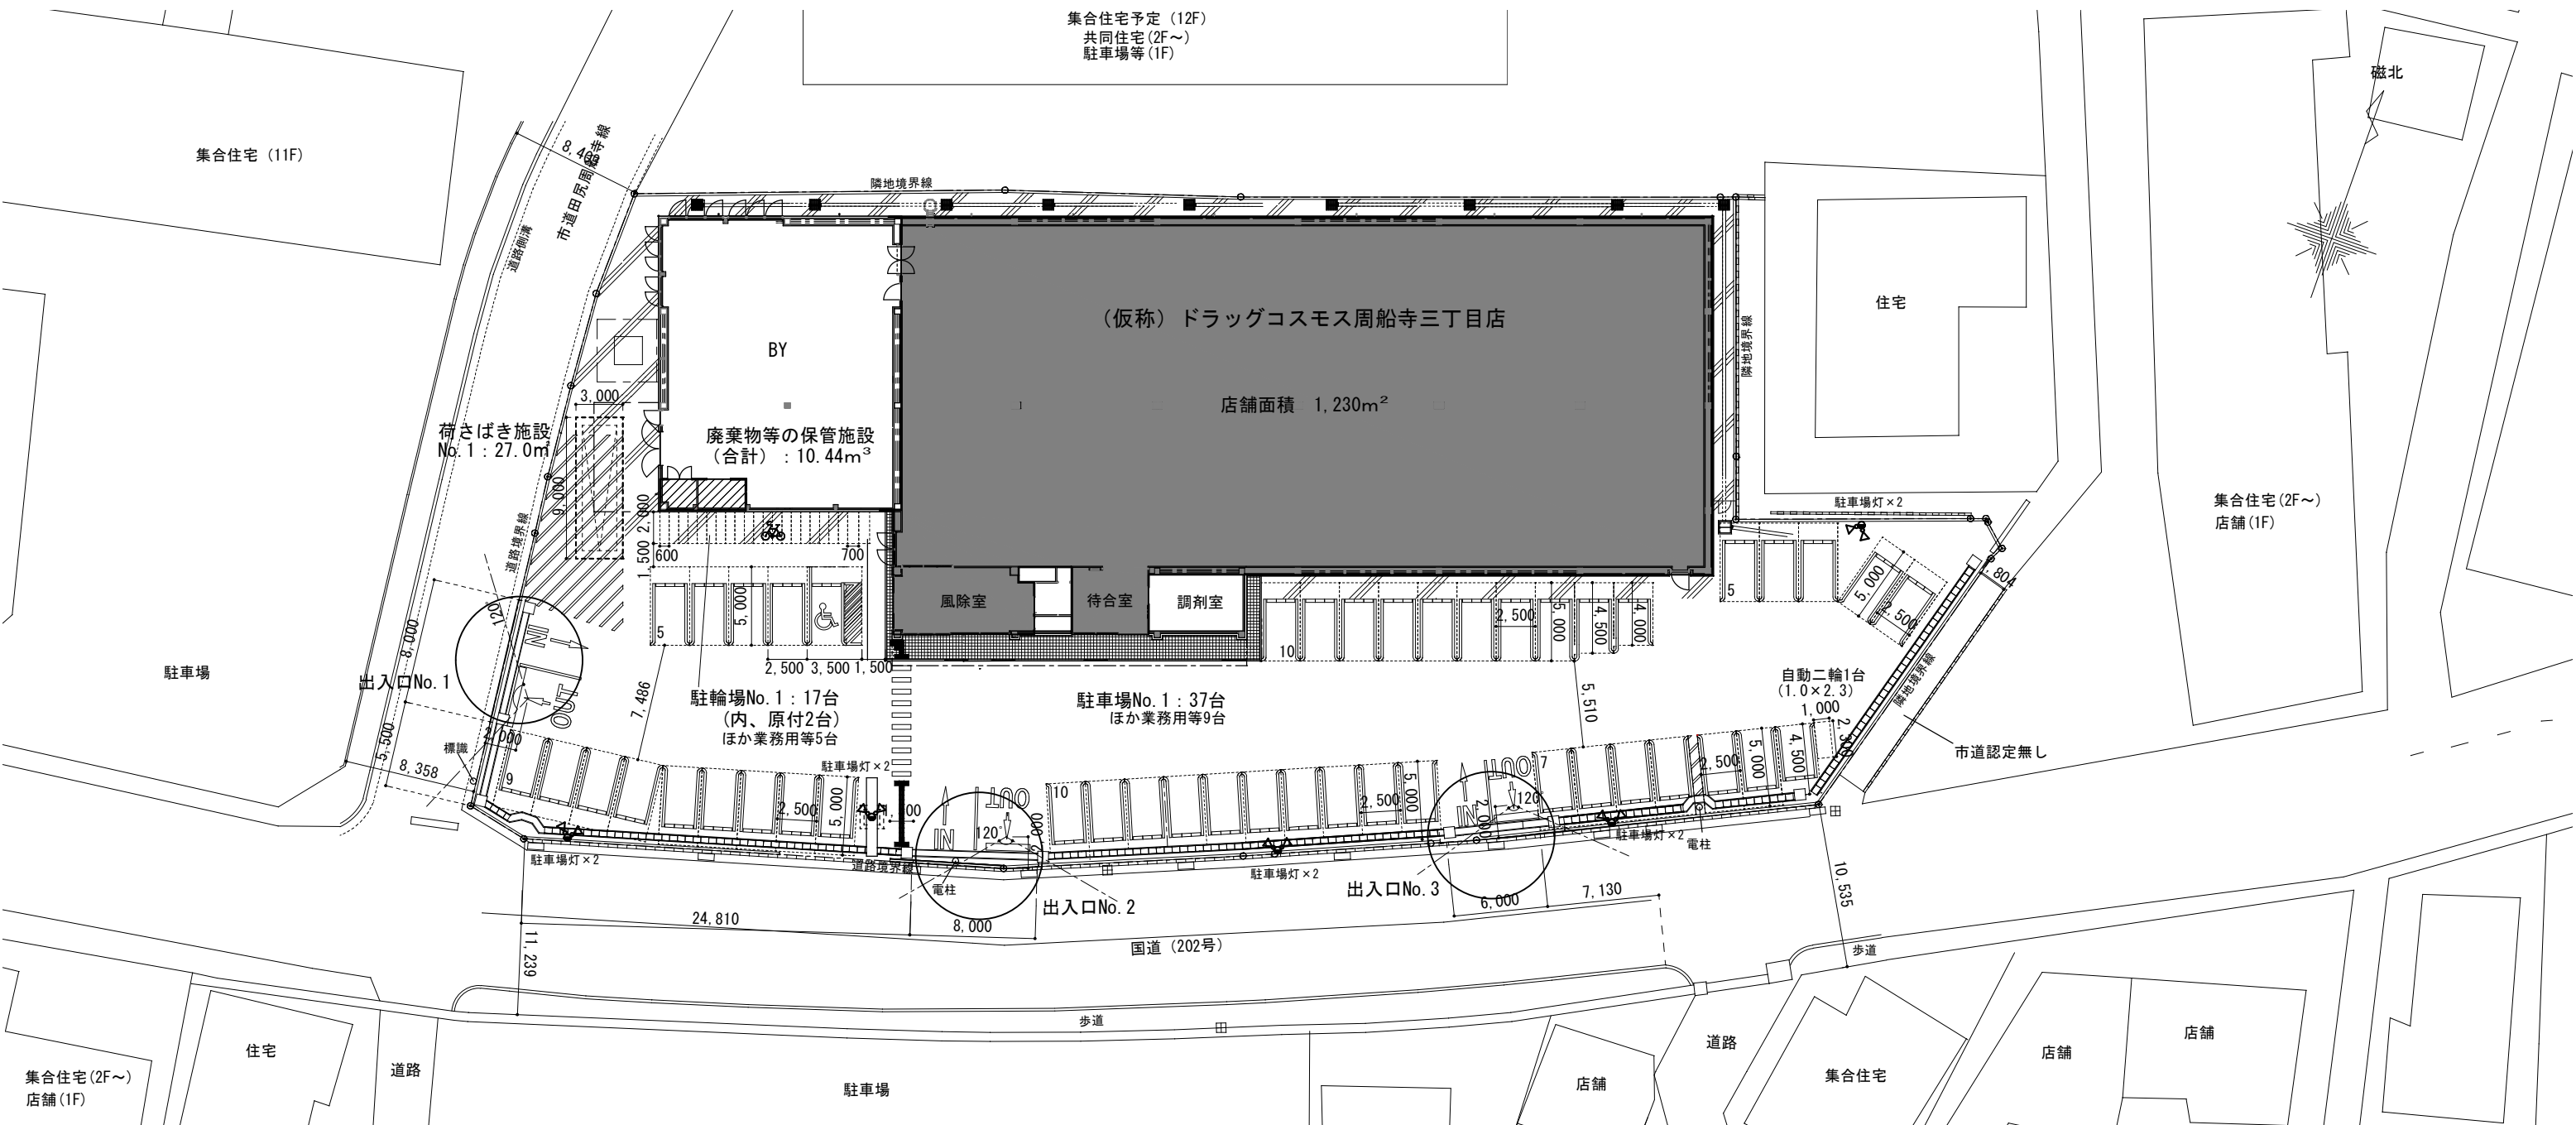

件名  
(仮称) ドラッグコスモス周船寺三丁目店

方位  
  
 N

図面名	広域図	
Scale	1/25,000	No. 添付図面 1

■道路幅員表 (単位:m)

No	全幅員	歩道	車道	歩道	No	全幅員	歩道	車道	歩道
1	15.9	2.4	11.0	2.5	37	4.0		4.0	
2	34.9	7.0	20.2	7.7	38	4.6		4.6	
3	49.9	13.8	22.4	13.7	39	3.8		3.8	
4	19.0	5.6	11.0	2.4	40	13.6	4.0	9.6	
5	20.6	5.3	9.6	5.7	41	15.3	2.7	10.0	2.6
6	50.5	13.7	22.2	14.6	42	15.9	3.2	10.0	2.7
7			7.9		43	15.3	2.6	10.0	2.7
8	49.9	14.0	21.9	14.0	44	6.2		6.2	
9	35.1	7.6	19.9	7.6	45	15.6	4.0	7.4	4.2
10	11.8	2.4	7.0	2.4	46	5.8		5.8	
11	31.8	6.2	18.3	7.3	47	15.5	4.0	7.5	4.0
12	5.2		5.2		48	3.3		3.3	
13	16.1	3.4	9.0	3.7	49	5.4		5.4	
14	12.2		6.5		50	15.9	2.6	10.8	2.5
15	15.5	2.4	9.0	4.1	51	16.4	2.8	10.2	3.4
16	11.7	2.8	6.0	2.9	52	15.9	2.6	10.5	2.8
17			8.1		53	16.7	3.8	10.1	2.8
18	11.8	2.4	7.2	2.2	54	5.5		5.5	
19			4.2		55	15.3	2.8	9.0	3.5
20	13.1	3.1	7.5	2.5	56	8.0	1.1	4.8	2.1
21	8.8		7.0	1.8	57	15.4	3.4	8.9	3.1
22	3.7		3.7		58	7.9		5.8	2.1
23	4.9		4.9		59	15.6	3.2	8.8	3.6
24	4.7		4.7		60	7.2		7.2	
25	4.4		4.4		61	15.6	3.7	8.0	3.9
26	3.8		3.8		62	5.9	2.1	3.8	
27	5.1		5.1		63	3.2	0.7	2.5	
28	3.7		3.7		64			3.5	
29	8.4		6.5	1.9	65			2.7	
30	5.4		5.4		66		2.6	7.2	
31	5.9		5.9		67			3.4	
32	5.1		5.1		68			4.3	
33	3.5		3.5		69	7.4	1.7	5.7	
34	10.3	1.9	7.4	1.0	70	15.5	3.7	8.0	3.8
35	11.2	1.1	7.4	1.9	71	5.7		5.7	
36	5.8	1.2	4.6		72	16.2	3.4	8.9	3.9

凡 例	
横断歩道	
信号機	
歩道	
通学路	
バス路線	
バス停	
道路幅員	

※1: 軽車両を除く 7-9 (日曜・休日を除く)  
 ※2: 指定車・マイクロを除く  
 ※3: 軽車両を除く

(仮称) ドラッグコスモス周船寺3丁目店

配置図・1階平面図

廃棄物等の保管施設詳細図 S=1/50

車両諸元 S=1/400

照明器具姿図 NonScale

照明器具姿図 NonScale

# 開局前

照明数:17灯

01 立面図 南

# 開局後

照明数:17灯

01 立面図 南

福岡県福岡市西区周船寺3丁目10-4  
 用途地域:準工業地域、市街化区域  
 許可地域:商業・沿道系地域地域(福岡市屋外広告物条例)  
 景観計画区域:一般市街地ゾーン  
 総量規制:なし  
 壁面利用広告物:1壁面の1/3以内  
 (壁面設置広告物:アルポリなど利用の広告物)  
 <壁面面積1,000㎡未満の場合>壁面面積の1/3以下かつ50㎡以内  
 <壁面面積1,000㎡以上の場合>壁面面積の1/20以下  
 広告塔:高さ20m以下  
 1つにつき50㎡以内  
 色彩基準:広告物に関してはなし  
 景観条例:あり