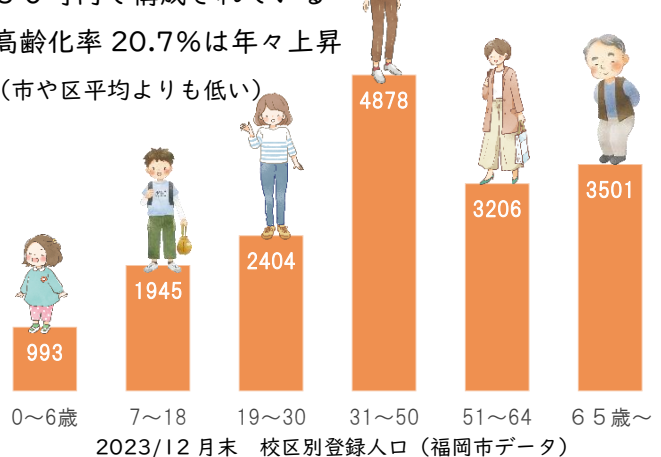

別府 BEFU 2024.4 APRIL

公民館だより

Instagram
Facebook
Blog・YouTube
LINEが入手できます

発行 福岡市別府公民館
814-0104 福岡市城南区別府 1-15-19
092-821-7489 092-821-2308
behu59@jcom.home.ne.jp

ワクワク楽しみ 公民館創立 60周年

1964年に地域集会所「別府公会堂」に代わり開設された別府公民館。1980年の「別府郷土史」発行に始まり、20周年記念誌以降10年毎に地域の歴史やその時代の記憶を綴ってきました。たくさんの方が携わってできる記念誌は地域の財産になります。今年度は皆さんの協力を得ながら記念事業と記念誌作りをしていきます。いろんな場面でご参加ください。

60周年記念事業 思ひ出しゃべり場

別府5丁目・6丁目の昔の様子を長くお住いの方に話してもらいます。子ども達にも知ってもらいたい内容ですので話を聞くだけでもご参加ください。

4/14 (日)
10:00~12:00
※申し込み不要

どんなワクワクがあるの？

1. 1 西日本新聞社の提供による校区内の写真・記事の展示
2. 2 昭和・平成時代の懐かしい道具と昔を語る映像展
3. 3 小・中学生による新聞や短編制作、ラジオ局も開設
4. 4 別府音頭を作って踊ろう など他にもいろんな企画がいっぱいです。

わたしたちのまち別府

世帯数 8,950 世帯
人口 16,927 人 (2022年より118人減)
校区面積 0.86 km²
*城南区(11校区)では最も多い人口
*小学校の児童数は約930人
*30町内で構成されている
*高齢化率20.7%は年々上昇
(市や区平均よりも低い)

別府校区の人口分布

図書室からご案内

そらいろ文庫

4/13・27 (土)
10:00~12:00
大賞ノミネート作の貸し出しをしています。大賞予想は4/9まで実施。

赤ちゃんおはなし会

4/8・22 (月)
10:00~12:00
赤ちゃんが大好きなおはなしや手遊びわらべ歌などを紹介します。

水・木曜日以外は図書室を開放中
じかん 9:30~17:00
部屋で読書もできます。
【貸出冊数】おひとり3冊
【貸出期間】2週間
事務室で貸し出し手続きをします。

JAPANESE class 日本語教室

4/12・26 (Friday)
10:00~12:00

Day and Time: Friday, 10:00-11:30
Size of the class: 10 people
Venue: Befu Kominkan
How to join the class: Apply using the 2D barcode below and it is first come, first served basis.

Please apply from here

A professional Japanese teacher will teach the class and practice your speaking skills with the local volunteers.

5/16開講 「さわやか教室生」募集

【開催日】毎月第3木曜日10:00~11:30
【対象】概ね60歳以上の人【年会費】2,000円
【講座予定内容】

- *詩吟アーティスト「恵聖」コンサート
- *肩こりに効くストレッチ
- *介護認定と介護施設について
- *福博歴史探訪
- *博多湾クルーズ 他

【申込】電話・Fax・メールで受け付け
氏名・住所・電話番号をお伝えください。
【申込メ切】4月30日(火)

子育てひろば

たくさんのおもちゃを出しているので広々と遊べます。(時間中はいつでも出入り自由)
4/15 (月) 10:30~12:00
※見守りボランティアさん募集中
ひろばで赤ちゃんを見守ってくれる方を募ります。ご協力いただける方は公民館まで連絡、もしくはひろばのあっている時に直接お越しください。

子育てcafé

子育ての悩みを安心して話せる場所です。
4/20 (土) 14:00~16:00
4/24 (水) 19:00~21:00
(お子さん連れていつでも出入り自由)
【カフェ店員】畠中 愛子さん
(アクティブ・ペアレンティング・ジャパン副代表)
【対象】赤ちゃんから中高生までの保護者

おしらせ

母子巡回健康相談

4/18 (木)
受付時間 13:30~14:00
【持ち物】母子手帳・寝かせる敷物
【問合せ先】城南区地域保健福祉課
092-833-4113

さわやか教室運営委員会

4/18 (木) 10:00~11:30
【対象】教室の運営委員さん

サークル開講式と人権講座

4/6 (土) 10:00~12:30
講演会 10:40~
テーマ「寄り添うとは~被災地や日常の中で」
【講師】小田 哲也さん
(NPO法人箱崎自由学舎 ESPERANZA 代表)
【対象】公民館サークル代表者

臨時休館について

28日(日)は利用申し込みがない場合には休館します。利用を希望される場合は10日前の17時までに申し込みください。

校区リサイクルステーションをご利用ください

利用可能日/土・日曜日 9:00~17:00
設置場所/別府6丁目 六ヶ町会館前
回収物/古紙・牛乳パックのみ