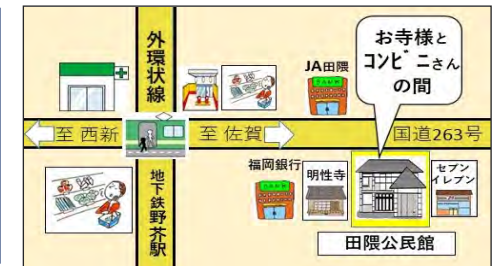

【寄贈本】

- ◎相田みつをさんの『生きていてよかった』『いまここ』
- ◎寂聴さんの『あおぞら説法Ⅱ』
- ◎カズオ イングロさんの『クララとお日さま』
- ◎村上春樹さん訳の『世界で最後の花 絵のついた萬話』など 感謝！

★一人2冊・2週間まで、本の貸し出しも行っていきます。
初めて本を借りる方は、事務所までお声掛け下さい。

コーヒーやお茶を飲みながら、公民館で読書しませんか？
土曜日の13時~16時は児童室を開放。

※祝日・休館日は除く