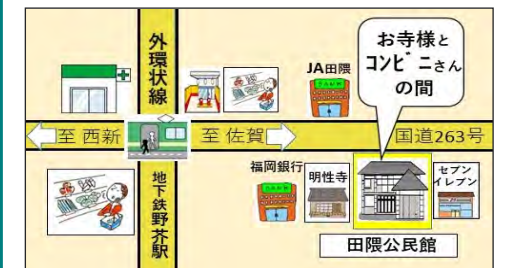

◎ 頭使って 手指使ってボケ防止 ◎

【健康麻雀講座】プロから学ぶ麻雀講座

健康麻雀とは「飲まない、吸わない、賭けない」をルールとしてマナーを重視し、みんなで楽しく行い、認知予防とコミュニケーションを目的とした頭脳スポーツです。

★2月7日(水) 10時~12時 田隈公民館
★先着20名 ★無料 ★申込締切 1月30日(火)
★申込みは田隈公民館まで

【講師】

NSK 健康麻雀九州 代表理事

瀬戸 慎一 さん

麻雀サークルが出来るかは皆様のご希望次第！
未経験者から、経験者まで複数の卓で楽しみましょう。

令和6年度 公民館サークル利用申請について

田隈公民館を新規・継続のご利用を希望されるサークルの申請受付を開始します。

- 利用期間は1年間です。(令和6年4月~令和7年3月)
- サークルの発足および運営の主体は会員であって、講師ではありません。講師からの申請は出来ません。
- 公民館運営懇話会の審議を経たからの利用になります。
- 申込書類をご希望の方は、公民館事務所まで。
- 申込書類の締め切りは、2月3日(土)まで。

たぐまミニ図書館 -田隈公民館 児童等集会室-

気楽に気ままに読書タイム

年も改まり、決意新たに高揚する気持ちを大切にしたいですね。今月は、『認知症がみるみる遠ざかる食べ方大全』で食事を見直しましょう。坂木司さんの『アンと幸福』は「和菓子のアン」シリーズ3年ぶりの最新作。甘酸っぱい謎と和菓子の世界を堪能。甘いお菓子で一息入れて、さあ進みましょう！もう一冊、道尾秀介さんの『きこえる』では、二次元コードを読み取り音声を再生。新しいミステリーの誕生です。ちょっと気になりませんか？

土曜日の13時~16時は、コーヒーやお茶を準備しています。(祝日・休館日は除く) ※1/13(土)はご利用出来ません。

公民館 年始休館日&1月の臨時休館日のお知らせ

★令和5年12月29日(金)~令和6年1月3日(水)は休館します。
★1月31日(水)は利用の申込みがない場合、臨時休館します。
利用の申込みは、1月22日(月)17時までにお願います。
※公民館が休館の場合、リサイクルボックスもお休みします。