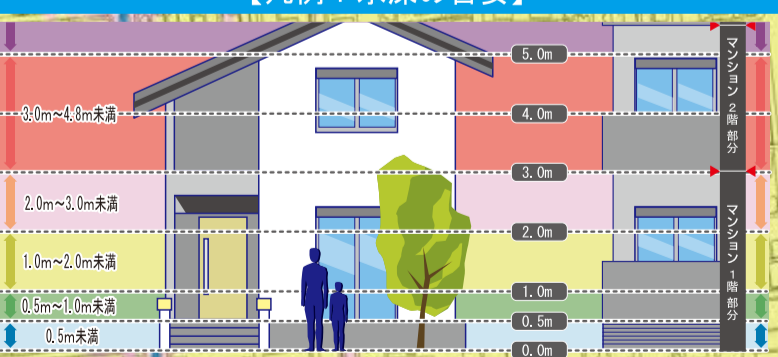

レベル5  
緊急安全確保

あなたに適した避難行動をチェックしましょう！

自宅がある場所に色が塗られている（浸水の恐れがある）

いいえ

自宅のテレビなどで最新情報を収集

はい

浸水する深さよりも高い場所に住んでいる。または移動できる

いいえ

避難できる親戚や友人宅がある

避難所へ避難

はい

マンション等の上層階に住んでいる人はそのまま待機。戸建ての場合は、浸水の恐れのない上の階へ

はい

親戚・友人宅などへ避難

※家屋倒壊の恐れがある場合は立ち退き避難

：海岸が削られた場合に、家屋の倒壊等の危険性がある区域

【凡例：水深の目安】

雨の降り方や中小河川の氾濫等によって浸水状況が変わるため、このマップで示した以外の場所も浸水する可能性がありますので、十分にご注意ください。

あらかじめ避難所以外への安全な場所へ避難する「分散避難」についても検討しておきましょう。市が設置する避難所だけでなく、親せき宅、友人・知人宅、ホテルのような宿泊施設等も避難先としてなります。