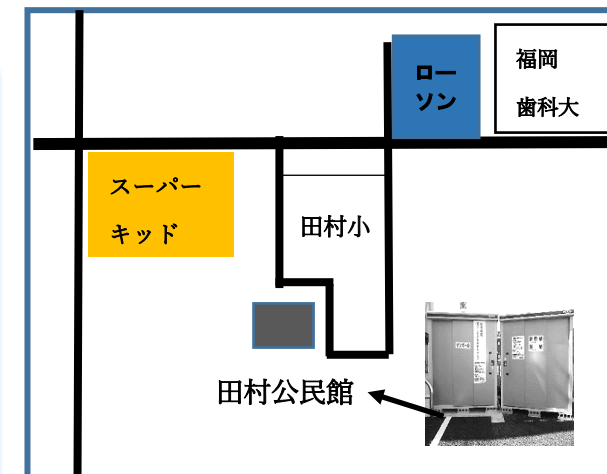

### いいなか学級 『ヘアケア講座(スキンケア)』

～髪も気持ちもイキイキと～

日時：12月25日(月) 13:30~15:00 場所 田村公民館

講師：花王グループ ★年末年始をきれいな髪ですごされませんか★

公民館駐車場内に設置しています

紙リサイクルステーション利用のご案内

【年末年始のリサイクル

ステーション利用のご案内】