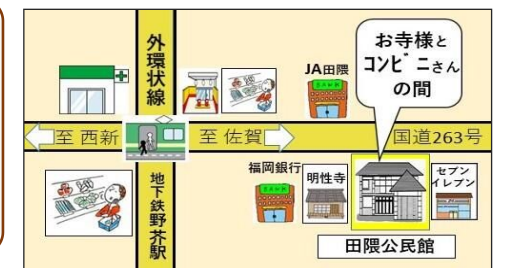

【問合先】

・田隈人権のまちづくり館 (871-1013)
・田隈公民館まで