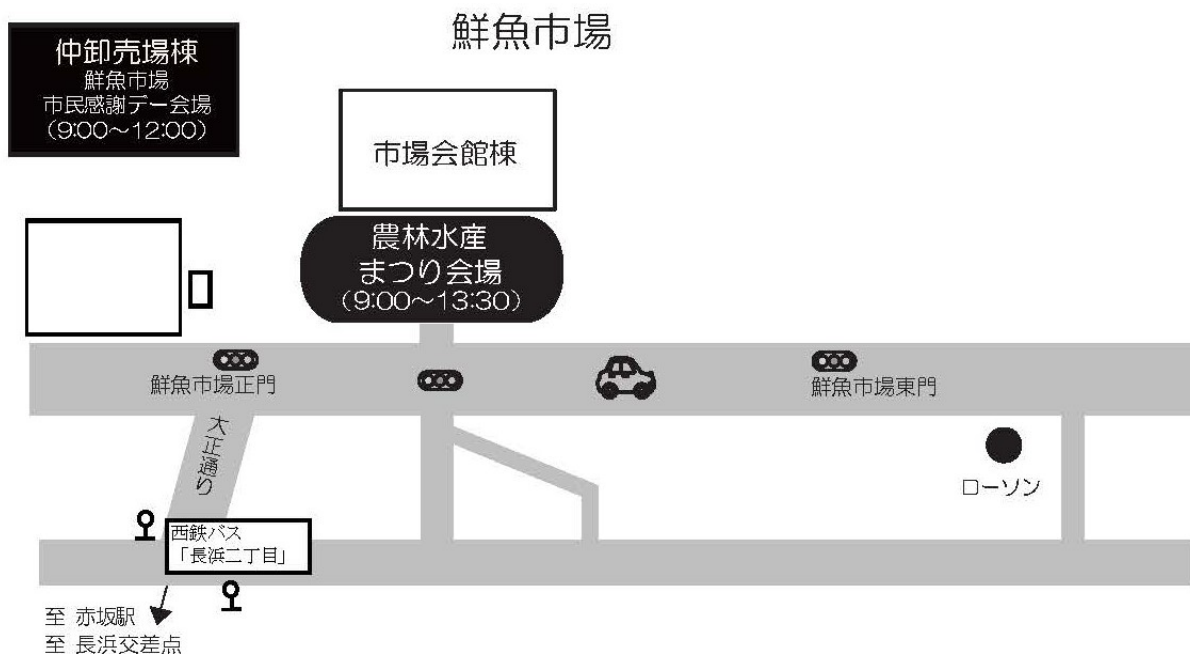

会場ご案内

会場に駐車場はありません。
ご来場の際は公共交通機関のご利用をお願いします。

※天候その他の事情により、催し内容、時間等が変更または中止となる場合があります。
あらかじめご了承ください。