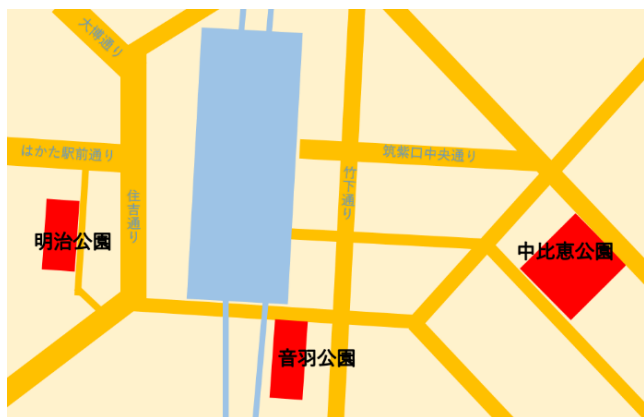

2023年10月30日

博多駅周辺の公園でキッチンカーを出店します！

～福岡市と連携した、立ち寄りたくなる公園づくり～

博多まちづくり推進協議会は、博多駅周辺の公園（明治公園、音羽公園、中比恵公園）において、2023年11月から2024年3月までの期間限定でキッチンカーを出店します。本事業は、すべての人に向けて憩いの空間となる公園の活用検討を進める社会実験の一環であるとともに、福岡市が推進する「Fitness City プロジェクト」において立ち寄りたくなる公園づくりに福岡市と連携して取り組むものです。

博多まちづくり推進協議会では、これまでも明治公園において「アメイジングパーク明治公園」を開催するなど、博多駅周辺の公園にて社会実験を実施してきました。これらの取組みを踏まえ、今回はキッチンカーによるにぎわいづくりを行います。

■実施概要

- ・日時：2023年11月1日（水）～2024年3月29日（金）
  平日のうち週2，3回を想定しております。
  ※2023年11月の出店スケジュールは裏面に掲載
- ・場所：明治公園・音羽公園・中比恵公園

お問い合わせ

博多まちづくり推進協議会事務局（JR九州 開発部博多まちづくり課）
TEL:092-474-7243（平日 10:00～17:00） E-mail : info@hakata-machi.jp