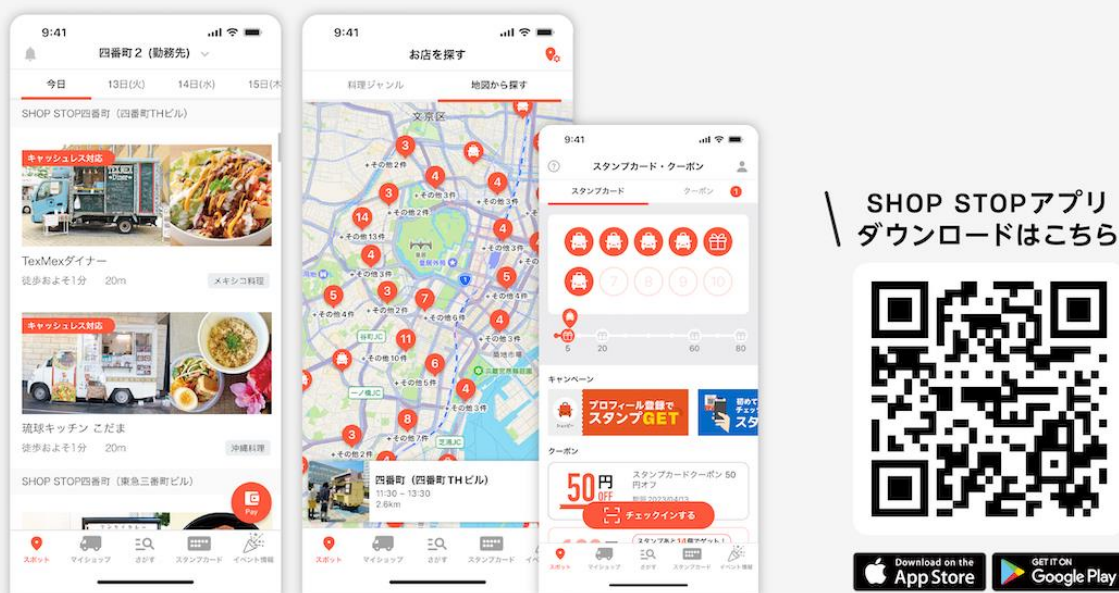

■2023年11月のキッチンカー出店スケジュール

11月 明治公園

SUN	MON	TUE	WED	THU	FRI	SAT
			1	2	3	4
5	6	7	8	9	10	11
12	13	14	15	16	17	18
19	20	21	22	23	24	25
26	27	28	29	30		

11月 音羽公園

SUN	MON	TUE	WED	THU	FRI	SAT
			1	2	3	4
5	6	7	8	9	10	11
12	13	14	15	16	17	18
19	20	21	22	23	24	25
26	27	28	29	30		

11月 中比恵公園

SUN	MON	TUE	WED	THU	FRI	SAT
			1	2	3	4
5	6	7	8	9	10	11
12	13	14	15	16	17	18
19	20	21	22	23	24	25
26	27	28	29	30		

■各公園におけるキッチンカーの出店情報

本実験では、博多まちづくり推進協議会の会員である株式会社 Mellow と連携して取り組みます。キッチンカーの出店情報は、スマートフォンアプリ「SHOP STOP」(株式会社 Mellow)にてご確認いただけます。

【スマートフォンアプリ「SHOP STOP」に関するお問い合わせ】

株式会社 Mellow 担当：深野

電話：03-6268-9331 (平日 9:00~19:00) メールアドレス：support.shopstop@mellow.jp