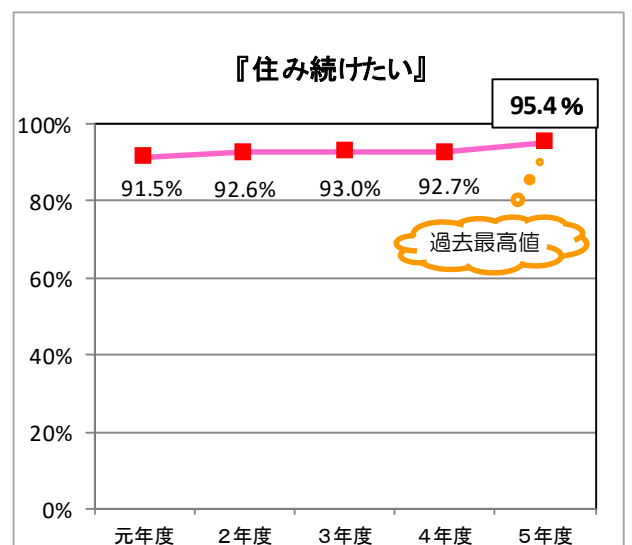

市政記者 各位

市長室広聴課

福岡市の住みやすさ 過去最高値を更新！

令和5年度の市政に関する意識調査において、「福岡市の住みやすさ」が**過去最高値**を記録しました。また、同時に調査している「福岡市の都市環境等の満足度」については、令和元年度と比べ、18項目中17項目の『満足度』が向上しています。

問. 福岡市は住みやすいと思いますか？

※『 』は2つ以上の選択肢を合計して表したものです。

例：『住みやすい』=「住みやすい」+「どちらかといえば住みやすい」

問. 福岡市にずっと住み続けたいと思いますか？

【令和5年度 市政に関する意識調査の概要】

- ◇調査対象者 福岡市内に居住する満18歳以上の市民4,500人
- ◇回答数 1,730人(回答率38.4%)
- ◇抽出方法 住民基本台帳から無作為抽出
- ◇調査方法 郵送法(回答は郵送又はインターネット)
- ◇調査期間 令和5年6月21日～7月12日

【問い合わせ先】

市長室広聴課 担当:永嶋
 電話:092-711-4067(内線1121)