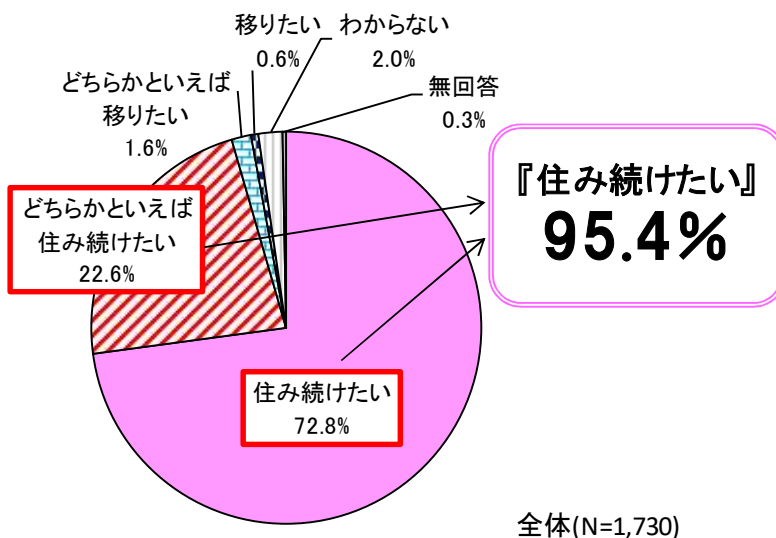

市政記者 各位

市長室広聴課

福岡市の住みやすさ 過去最高値を更新！

令和5年度の市政に関する意識調査において、「福岡市の住みやすさ」が**過去最高値**を記録しました。また、同時に調査している「福岡市の都市環境等の満足度」については、令和元年度と比べ、18項目中17項目の『満足度』が向上しています。

問. 福岡市は住みやすいと思いますか？

※『 』は2つ以上の選択肢を合計して表したものです。

例：『住みやすい』=「住みやすい」+「どちらかといえば住みやすい」

問. 福岡市にずっと住み続けたいと思いますか？

【令和5年度 市政に関する意識調査の概要】

- ◇調査対象者 福岡市内に居住する満18歳以上の市民4,500人
- ◇回答数 1,730人(回答率38.4%)
- ◇抽出方法 住民基本台帳から無作為抽出
- ◇調査方法 郵送法(回答は郵送又はインターネット)
- ◇調査期間 令和5年6月21日～7月12日

【問い合わせ先】

市長室広聴課 担当:永嶋
 電話:092-711-4067(内線1121)