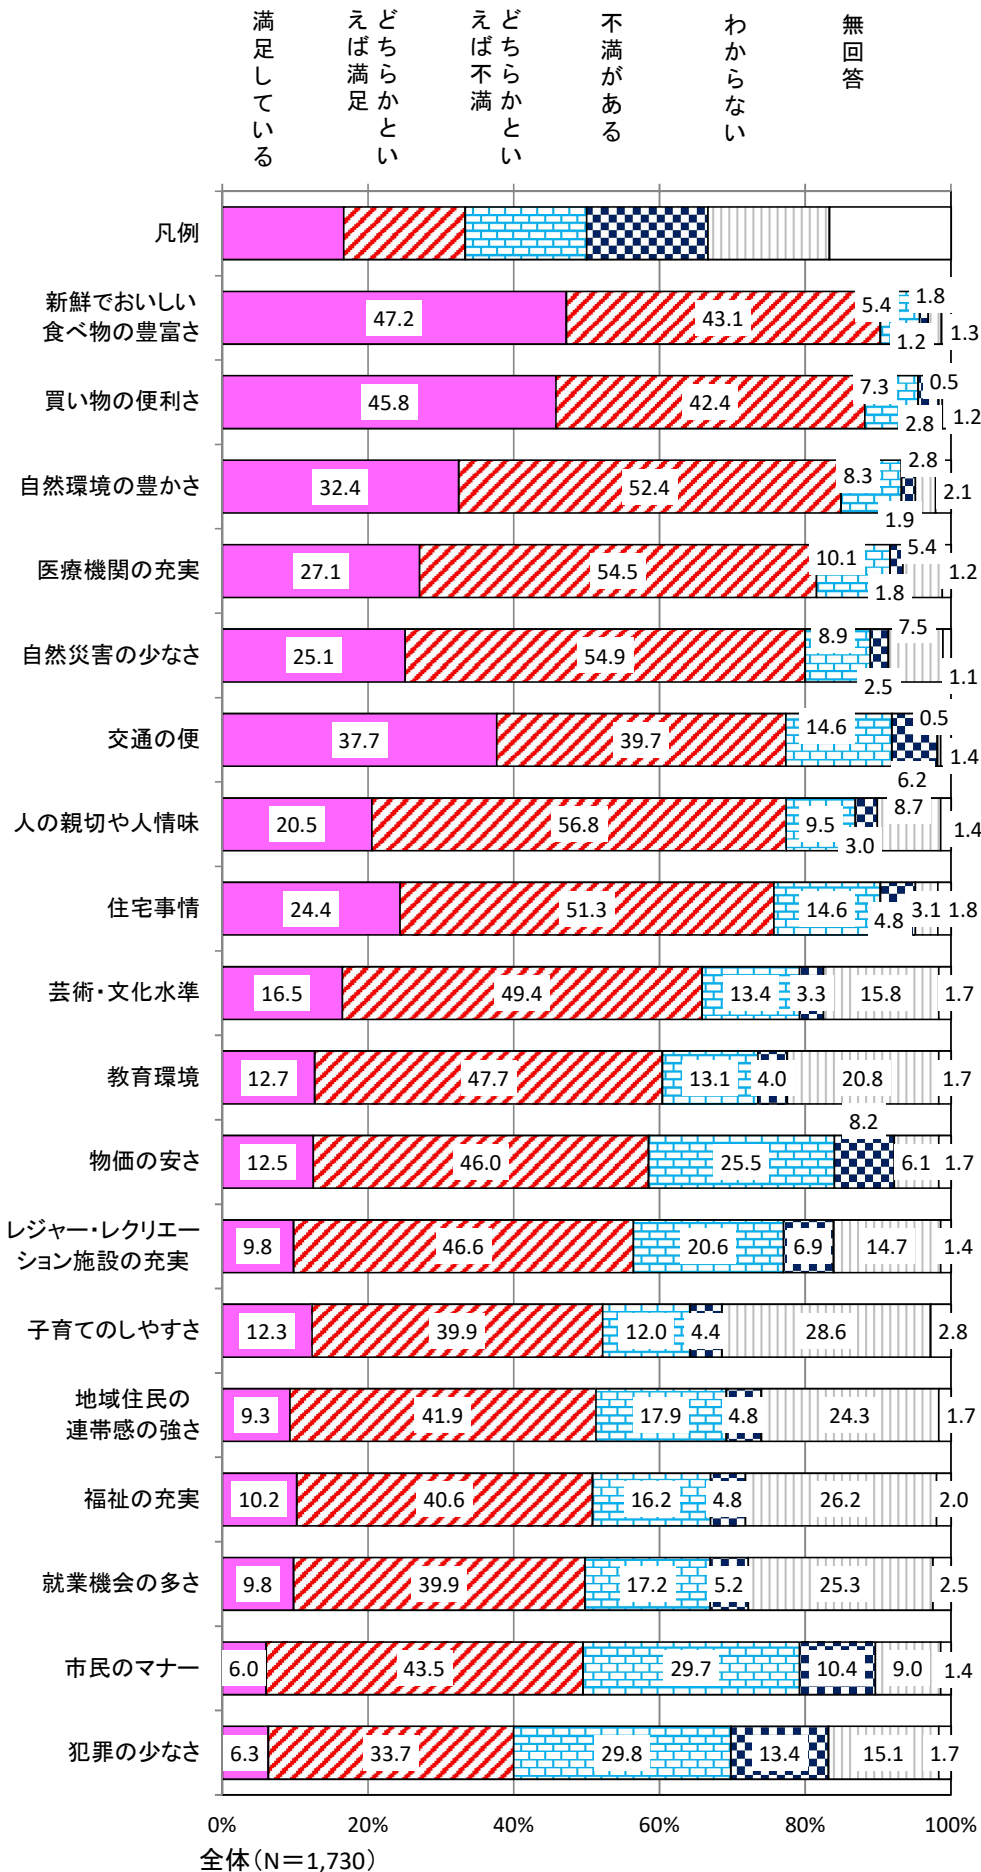

市政記者 各位

市長室広聴課

福岡市の住みやすさ 過去最高値を更新！

令和5年度の市政に関する意識調査において、「福岡市の住みやすさ」が**過去最高値**を記録しました。また、同時に調査している「福岡市の都市環境等の満足度」については、令和元年度と比べ、18項目中17項目の『満足度』が向上しています。

問. 福岡市は住みやすいと思いますか？

※『 』は2つ以上の選択肢を合計して表したものです。

例：『住みやすい』=「住みやすい」+「どちらかといえば住みやすい」

問. 福岡市にずっと住み続けたいと思いますか？

【令和5年度 市政に関する意識調査の概要】

- ◇調査対象者 福岡市内に居住する満18歳以上の市民4,500人
- ◇回答数 1,730人(回答率38.4%)
- ◇抽出方法 住民基本台帳から無作為抽出
- ◇調査方法 郵送法(回答は郵送又はインターネット)
- ◇調査期間 令和5年6月21日～7月12日

【問い合わせ先】

市長室広聴課 担当:永嶋
 電話:092-711-4067(内線1121)

問. 福岡市の都市環境等についてどの程度満足していますか？ もしくは不満がありますか？

左下: 前年度とのポイント差
 右下: 令和元年度とのポイント差

『満足』	『不満』
90.3	6.6
-1.0 +3.2	+1.4 +1.3
88.2	10.1
-1.7 +5.7	+1.8 -1.6
84.8	10.2
+0.3 +6.3	+0.3 -1.2
81.6	11.9
+0.9 +6.5	-0.2 -2.1
80.0	11.4
+3.9 +7.5	-3.0 -1.6
77.4	20.8
-0.6 +5.7	+0.6 -1.5
77.3	12.5
-0.3 +3.6	-0.1 -0.1
75.7	19.4
+1.6 +6.7	-0.4 -0.1
65.9	16.7
-1.6 +3.5	+0.1 ±0.0
60.4	17.1
-1.3 +4.9	+0.5 -0.4
58.5	33.7
-5.7 -10.4	+7.1 +14.6
56.4	27.5
-0.5 +7.2	±0.0 -1.9
52.2	16.4
-2.6 +2.4	+1.4 +0.3
51.2	22.7
-0.7 +2.0	-0.2 -0.6
50.8	21.0
-1.9 +6.0	+1.5 -3.3
49.7	22.4
+0.7 +4.3	-2.0 -1.1
49.5	40.1
+2.1 +8.7	-2.4 -5.3
40.0	43.2
-1.6 +3.5	+0.5 -1.0