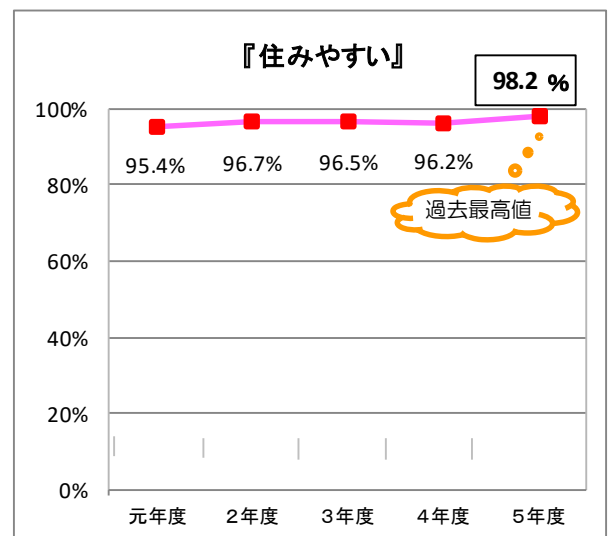

市政記者 各位

市長室広聴課

福岡市の住みやすさ 過去最高値を更新！

令和5年度の市政に関する意識調査において、「福岡市の住みやすさ」が**過去最高値**を記録しました。また、同時に調査している「福岡市の都市環境等の満足度」については、令和元年度と比べ、18項目中17項目の『満足度』が向上しています。

問. 福岡市は住みやすいと思いますか？

※『 』は2つ以上の選択肢を合計して表したものです。

例：『住みやすい』=「住みやすい」+「どちらかといえば住みやすい」

問. 福岡市にずっと住み続けたいと思いますか？

【令和5年度 市政に関する意識調査の概要】

- ◇調査対象者 福岡市内に居住する満18歳以上の市民4,500人
- ◇回答数 1,730人(回答率38.4%)
- ◇抽出方法 住民基本台帳から無作為抽出
- ◇調査方法 郵送法(回答は郵送又はインターネット)
- ◇調査期間 令和5年6月21日～7月12日

【問い合わせ先】

市長室広聴課 担当:永嶋
 電話:092-711-4067(内線1121)