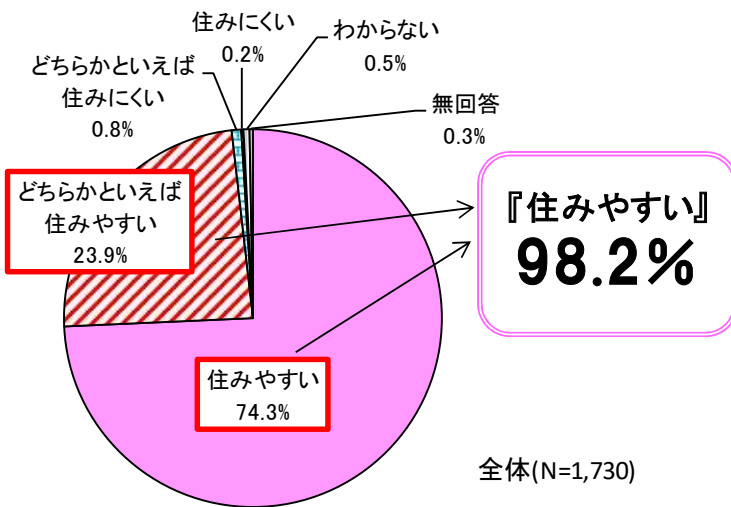

市政記者 各位

市長室広聴課

福岡市の住みやすさ 過去最高値を更新！

令和5年度の市政に関する意識調査において、「福岡市の住みやすさ」が**過去最高値**を記録しました。また、同時に調査している「福岡市の都市環境等の満足度」については、令和元年度と比べ、18項目中17項目の『満足度』が向上しています。

問. 福岡市は住みやすいと思いますか？

※『 』は2つ以上の選択肢を合計して表したものです。

例：『住みやすい』=「住みやすい」+「どちらかといえば住みやすい」

問. 福岡市にずっと住み続けたいと思いますか？

【令和5年度 市政に関する意識調査の概要】

- ◇調査対象者 福岡市内に居住する満18歳以上の市民4,500人
- ◇回答数 1,730人(回答率38.4%)
- ◇抽出方法 住民基本台帳から無作為抽出
- ◇調査方法 郵送法(回答は郵送又はインターネット)
- ◇調査期間 令和5年6月21日～7月12日

【問い合わせ先】

市長室広聴課 担当:永嶋
 電話:092-711-4067(内線1121)

問. 福岡市の都市環境等についてどの程度満足していますか？ もしくは不満がありますか？

左下: 前年度とのポイント差
 右下: 令和元年度とのポイント差

『満足』	『不満』
90.3	6.6
-1.0 +3.2	+1.4 +1.3
88.2	10.1
-1.7 +5.7	+1.8 -1.6
84.8	10.2
+0.3 +6.3	+0.3 -1.2
81.6	11.9
+0.9 +6.5	-0.2 -2.1
80.0	11.4
+3.9 +7.5	-3.0 -1.6
77.4	20.8
-0.6 +5.7	+0.6 -1.5
77.3	12.5
-0.3 +3.6	-0.1 -0.1
75.7	19.4
+1.6 +6.7	-0.4 -0.1
65.9	16.7
-1.6 +3.5	+0.1 ±0.0
60.4	17.1
-1.3 +4.9	+0.5 -0.4
58.5	33.7
-5.7 -10.4	+7.1 +14.6
56.4	27.5
-0.5 +7.2	±0.0 -1.9
52.2	16.4
-2.6 +2.4	+1.4 +0.3
51.2	22.7
-0.7 +2.0	-0.2 -0.6
50.8	21.0
-1.9 +6.0	+1.5 -3.3
49.7	22.4
+0.7 +4.3	-2.0 -1.1
49.5	40.1
+2.1 +8.7	-2.4 -5.3
40.0	43.2
-1.6 +3.5	+0.5 -1.0