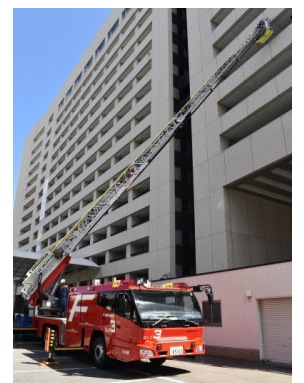

< 市庁舎を使った消防訓練 >

【お問合せ先】

市民局地域防災課 小川・中島

TEL:711-4156(内線:1788)