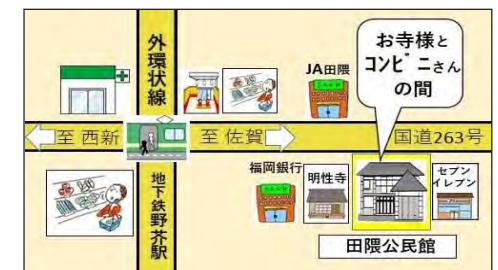

◎乳幼児親子にやさしい『ありんこ教室』!

ありんこ教室 第2/第4水曜日 次回 9/13

ためになる講座

楽しい講座

運動する講座 などで

お待ちしております およそ0～3歳児

たぐまミ二図書館 -田隈公民館 児童等集会室-

気楽に気ままに読書タイム

蝉の抜け殻があちらこちらに…。蝉の声がにぎやかになってきましたね。

今月の書籍、瀬尾まいこさんの『夜明けのすべて』では、生きるのが少し楽になる心に優しい物語。

そして、『発達障害の人が見ている世界』では、見ている世界の違いがわかれば、ともに生きるのが楽になります。ジャンルが違う2冊なれど、相手を理解しようとする心を語っています。

『シルバー川柳12』では、必ず笑えます。暑気払いにどうぞ。

土曜日の13時～16時は、お茶や珈琲を準備しています。(祝日・休館日は除く)

サークル代表者会のご案内

【日時】9月2日(土) 14:00～

【場所】田隈公民館 講堂

文化祭についての話し合いを行いますので、代表者が出席できない場合は、代理の方の出席をお願いします。

たぐま地域情報

田隈公民館の
ブログもご覧
ください。

8月の公民館・校区行事予定表

日	曜	時間	内容
2	水	10:00	マイナンバーカード申請出張サポート(予約者のみ)
2	水	10:00	かるがも広場 《他 16(水)・25(金)》 ふれあいルーム
3	木	19:30	社会福祉協議会 役員理事会 ふれあいルーム
4	金	10:00	夏休みあそぼうクラブツアー (予約者のみ) 《他 9(水)・23(水)・26(土)》
5	土	17:30	第30回 田隈校区夏まつり
7	月	13:30	母子巡回健康相談(予約者のみ)
9	水	20:00	自治協議会 理事会
10	木	20:00	ジュニア・ユース育成会 定例会
11	金	20:30	夜間パトロール 《他 25(金)》
13(日)~15(火)			公民館臨時休館日
15	火	17:00	お盆お供え物収集 《~22時まで》
16	水	19:30	学校施設開放連絡会
16	水	20:00	体育振興会 定例会
19	土	13:00	青少年のひろば フレズタイム
21	月	10:00	ウォーキング講座
26	土	10:00	老人クラブ連合会 定例会
27	日	9:00	田隈小学校体育館 ワックス掛け&大掃除
28	月	—	田隈小学校 夏期休業後 開始日 田隈中学校 第2学期始業式
29	火	—	公民館臨時休館日
30	水	14:00	民生委員児童委員協議会 定例会