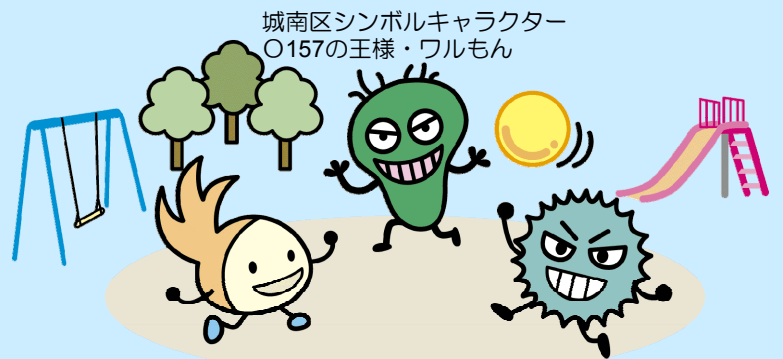

元 仲  
遊 良  
気 遊  
ぼ に ぼ く  
う う

城南区シンボルキャラクター  
O157の王様・ワルもん

城南区シンボルキャラクター  
油山の妖精・ニッコりん ノロウイルスの大魔王・ノーロン