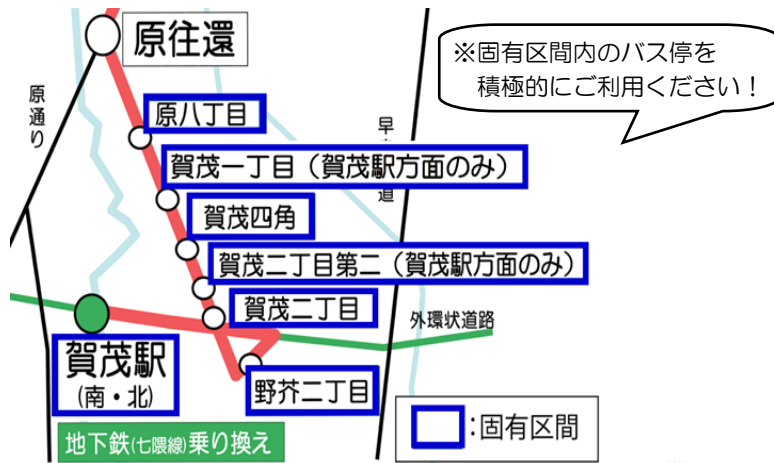

~ かも文庫 に いらっしゃいませんか ~

7月1日、8日、15日、22日、29日(土)

【利用時間】10:00~14:00

【場所】賀茂公民館 児童等集会室

貸し出し期間 2週間、お一人3冊まで貸し出します。

臨時休館のお知らせ

※下記の通り、利用申込がない場合は、臨時休館いたします。
利用申し込みは、10日前までとなっております。

臨時休館予定日	曜日	利用申込期限	曜日
7月30日	日	7月20日	木

※上記日時に利用申し込みがあった場合には、その時間帯は開館します。

西鉄バス「賀茂藤崎線(2-9)」をぜひご利用ください

賀茂藤崎線(2-9)は、これまで様々な利用促進を行ってきましましたが、目標に達しておらずこのままの利用状況が続けば、**R5年9月末には路線廃止となる可能性があります。**

今後もバスを利用するためには、多くの皆様の利用が必要ですので、より一層のバス利用へのご協力をよろしくお願いいたします。

なお、賀茂校区自治協議会では、6月19日(月)に46名参加のもと、「2-9のバスに乗って」というイベントを開催し、バス利用を改めて周知いたしました。

「よかドック」(特定健診)のご案内

40歳~74歳の国民健康保険加入者は、500円で身体測定、血圧測定、血液検査(血糖・脂質・肝機能等)、尿検査など約1万円相当の検査が受けられます。

ただし、令和5年度に40歳になる人(S58.4.1~S59.3.31生まれ)又は50歳になる人(S48.4.1~S49.3.31生まれ)、市民税非課税世帯や満70~74歳の方は無料になります。早良保健所では8月7日(月)、8月21日(月)に実施します。