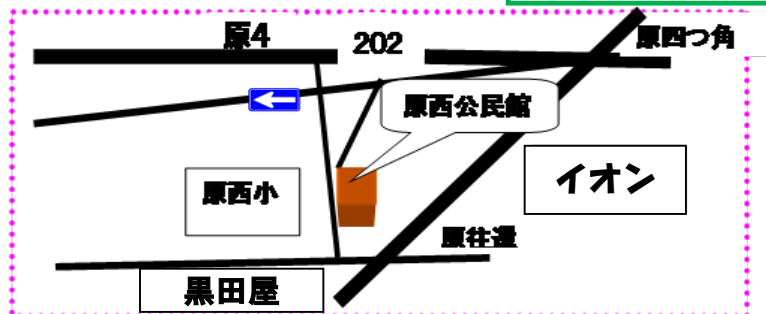

原西校区
ふれあい動物園

原西校区自治協議会主催

原西小学校にかわいい動物園が
やってくるよ!!

日時 **6月4日(日) 10時～15時**
(小雨決行)

場所 **原西小学校校庭**

- ★ ヒヨコの抱っこ・ヤギ・うさぎ・モルモットのえさやり
- ★ ポニーにもものれるよ(3才～小4まで)
- ★ キッチンカーもやってくるよ!

みんなできてね!!
※申し込み不要です。

5月の校区行事

- 6日(土) 健康ウォーキング
- 7日(日) 壮年ソフトボール大会
  (西福岡中グラウンド)
- 20日(土) 健康ウォーキング
- 20日(土) 原西小学校運動会
- 28日(日) 西福岡中学校体育大会

原西ボランティアの会

★ 今月のボランティア定例会は
5月23日(火) 10:00～

ボランティア募集中! 興味のある方はご参加ください。
無理なくできる範囲で楽しく活動しています。

◇おせっ会 校区在中の高齢者のみのご家庭、及び身体の不自由な方を対象にボランティアスタッフが困りごとのお手伝いをさせていただきます。

今までの活動事例
・庭の草取り・不用品の整理・大型家具の移動 等
※困った事がありましたら、ご相談ください。(1件300円)

◇ お問い合わせ先 原西公民館 TEL851-7683

5月のおしゃべりサロン

場 所: 原西公民館ホール
開催時間: 第2・4 火曜日 13時半～15時半
5月 9日 健康教室(保健所)
23日 映画鑑賞

※5月18日(木)13時半～15時半は、
移動サロン in 小田部(小田部会館)
サックス演奏

会費 100円
どなたでもお気軽にどうぞ!お待ちしております。

校区リサイクルステーションのお知らせ

場 所 原3号公園(原5丁目19番地)
利用日時 毎週土日のみ9時～17時
※ 不燃物や生ごみは出せません。
廃品回収に出せるものに限ります。

館外で活動しているサークル紹介

原西小学校利用

原西シャトルズ(バトミントン)	毎週 月	19:00～21:30
F C 龍南(少年サッカー)	毎週 月	17時～19時
西福岡ジュニアーズ	毎/火・木	17時～19時
	第1・3 土・日	8時～12時
原5 ビーチボールバレー	毎週 水	19:30～22:00
原西太鼓	毎週 木	17:30～20:00
有住BRAVEYS(ミニバスケ)	毎/月水金	17時～19時
	毎週 土	13時～16時
原西ニュースポーツ(ファミバト)	毎週 土	19時～21時
原西少年剣道教室	毎/火・日 第2・4 土	火18:30～20時
		土16:30～18:30
		日9時～12時
原ハッチーズ(ビーチバレー)	毎週 木	20時～22時
Hooper & pro Hop(少年バスケ)	第1・3 土	16時～18時
原ファイターズ	第2・4 日	8時～12時
ブラックモンキーズ	毎週 日	19時～21時

「ふくコミー福岡市地域コミュニティサイト」開設!

地域活動の意義や役割、魅力などをお伝えします!

福岡市は、市民のみなさんが気軽に地域活動の情報を入手できるよう、市民と自治会・町内会等をつなぐWEBサイト「地域コミュニティサイト」を開設しました。住所入力からお住いの地域の自治会・町内会や自治協議会、公民館の情報を表示したり、校区の情報をすることもできます。ぜひ一度ご覧ください。

【サイト名】 ふくコミー福岡市地域コミュニティサイト～
【アクセス】 サイトURL : <https://fukucomi.city.fukuoka.lg.jp>

【問い合わせ先】
早良区役所 地域支援課 TEL : 092-833-4416

毎月①～⑦日は
健診受診
推進週間

よかドック(福岡市国民健康保険加入の40歳～74歳対象の特定健診)は、保健福祉センターのほか、次のお近くの医療機関でも受診できます。(要予約)

年に一度は健康チェック!
問い合わせ先: 早良区健康課 851-6012