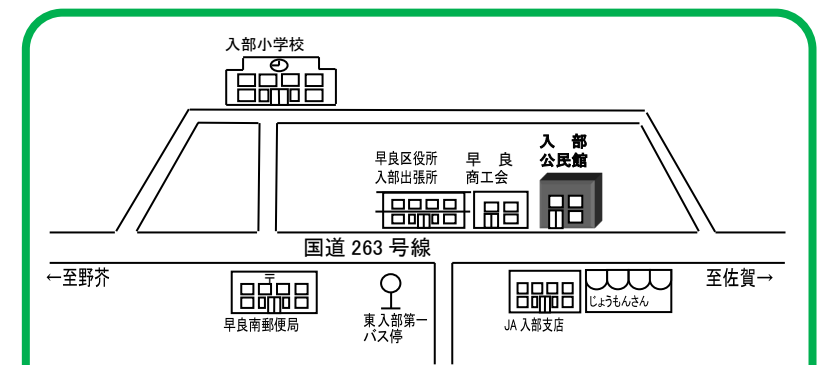

サークル名	曜	時間帯	会費
入部バトミントンクラブ	毎週 土	18:00~20:00	500円
入部フットボールクラブ	毎週 火・水 土	17:00~19:00 12:00~15:00~	3,000円(高学年) 2,500円(低学年)
入部少年野球クラブ	毎週 火・木 土・日	17:00~19:00 9:00~17:00	3,000円
入部ファイターズ	毎週 土 日	17:00~19:00 12:00~15:00 8:00~13:00	3,000円
ニュースポーツ愛好会	毎週 水	19:30~22:00	500円(年)
入部グラウンドゴルフ愛好会	毎週 月	9:00~12:00	2,500円(年)
S3's(エスリーズ)	毎週 月・火・木 金	17:00~19:00 17:00~18:00	3,000円
(旧 入部BLUEWINGS)	毎週 土・日	9:00~18:00	
スマイル(ママさんバレー)	毎週 土	20:00~22:00	500円
空手道教室 獅流館	第 1・2・3・4 金	18:00~20:00	2,500円
じょうもんさんバレーボール	毎週 木	19:00~22:00	-
ユニオンスポーツクラブ	第 1・3・5 日	19:00~22:00	
	毎週 火・金	20:00~22:00	500円

サークル開講式

日時:令和5年4月8日(土)10:00~

場所:福岡市入部公民館 1階講堂

内容:◇サークル役員・代表者及びサークル講師紹介

◇公民館職員紹介

◇令和5年度サークル活動と予算について

◇公民館事業及び施設利用について

◇その他

◆公民館サークル文化祭の展示の部

期間:3月28日(火)~4月3日(月)

時間:午前10時~12時 午後14時~16時

※年度末・年度始めのサークル活動休止期間は
令和5年3月25日(土)~令和5年4月9日(日)です。

…その他の行事予定…

5日(水) 18:30~ 人尊協事務局会

14日(金) 19:30~ 学校施設開放連絡会総会

22日(土) 19:00~ 体振総会

28日(金) 19:00~ 自治協議会総会

福岡市入部公民館
早良区東入部2-14-14

Tel 803-1247
Fax 803-2460

思いやり 心に笑顔 咲かせよう

入部公民館ブログ <http://irubeko.blogspot.jp/>

★公民館の休館・活動の状況はブログからもご覧になれます★