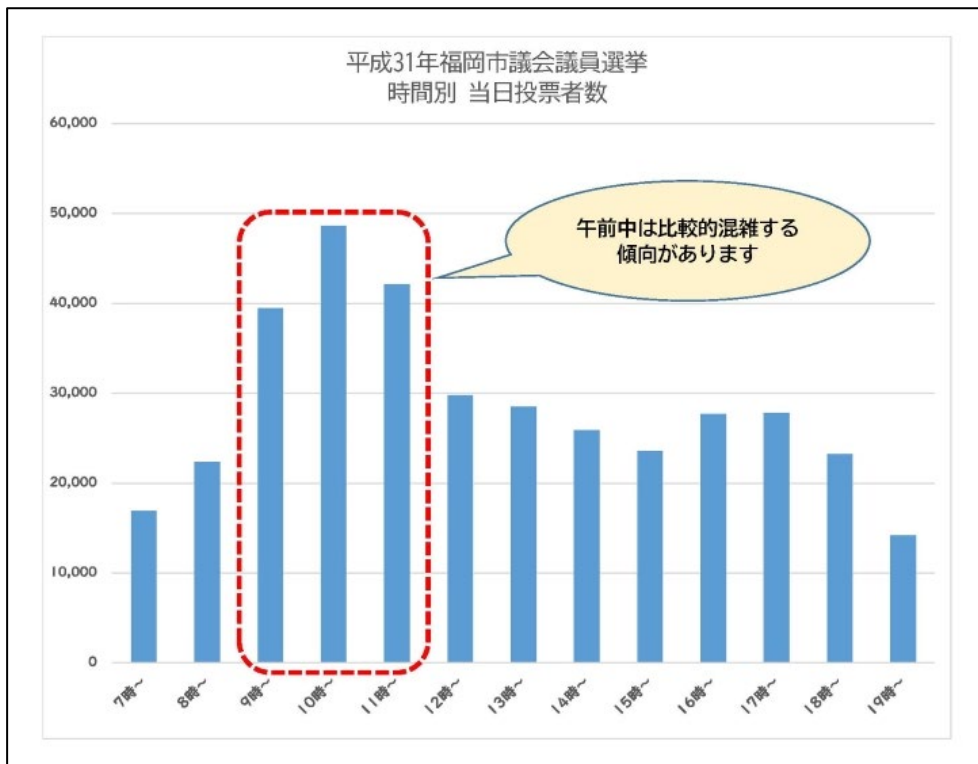

(2) 商業施設

期日前投票所	期日前投票ができる期間・時間	投票できる人
ソラリアプラザ 1階ソラリアゼファ	4月1日(土)～4月8日(土) 午前10時～午後7時	全ての区の選挙人
イオンモール香椎浜 2階イオンホール		東区の選挙人
ららぽーと福岡 1階 メディアパーク		博多区・南区の選挙人
イオンスタイル笹丘 ①2階多目的ホール ②3階多目的ホール		①城南区の選挙人 ②中央区の選挙人
木の葉モール橋本 1階会議室(ATMコーナー横)		早良区・西区の選挙人

2 投票所の混雑予想について

前回（平成31年）の福岡市議会議員選挙における期日前投票所及び当日投票所（市全体の平均）の混雑状況を時間別・日別のグラフにして掲載しています。グラフを参考に、混雑しない日時での投票を呼びかけます。

(例)

選挙特設サイト

URL:<https://www.city.fukuoka.lg.jp/senkan/senkyo/shisei/senkyotokusetu/touitsu/touitsu_koronataisaku.html#koronataisaku>

(問い合わせ先)
福岡市選挙管理委員会事務局選挙課 北島、廣瀬
電話 092-711-4682 (内線 7003)