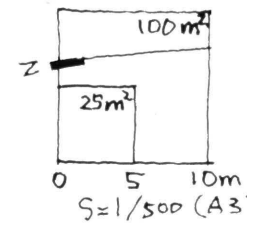

百道中央公園 整備イメージ図

遊具広場
(令和6年春完成)

車いすでもアプローチできるように改修した築山

芝生広場
(令和6年秋完成)

	広場の案内サイン
	遊具の使い方サイン
	③ゴムチップ舗装
	平板舗装
	土舗装
	脱色アスファルト舗装
	アスファルト舗装