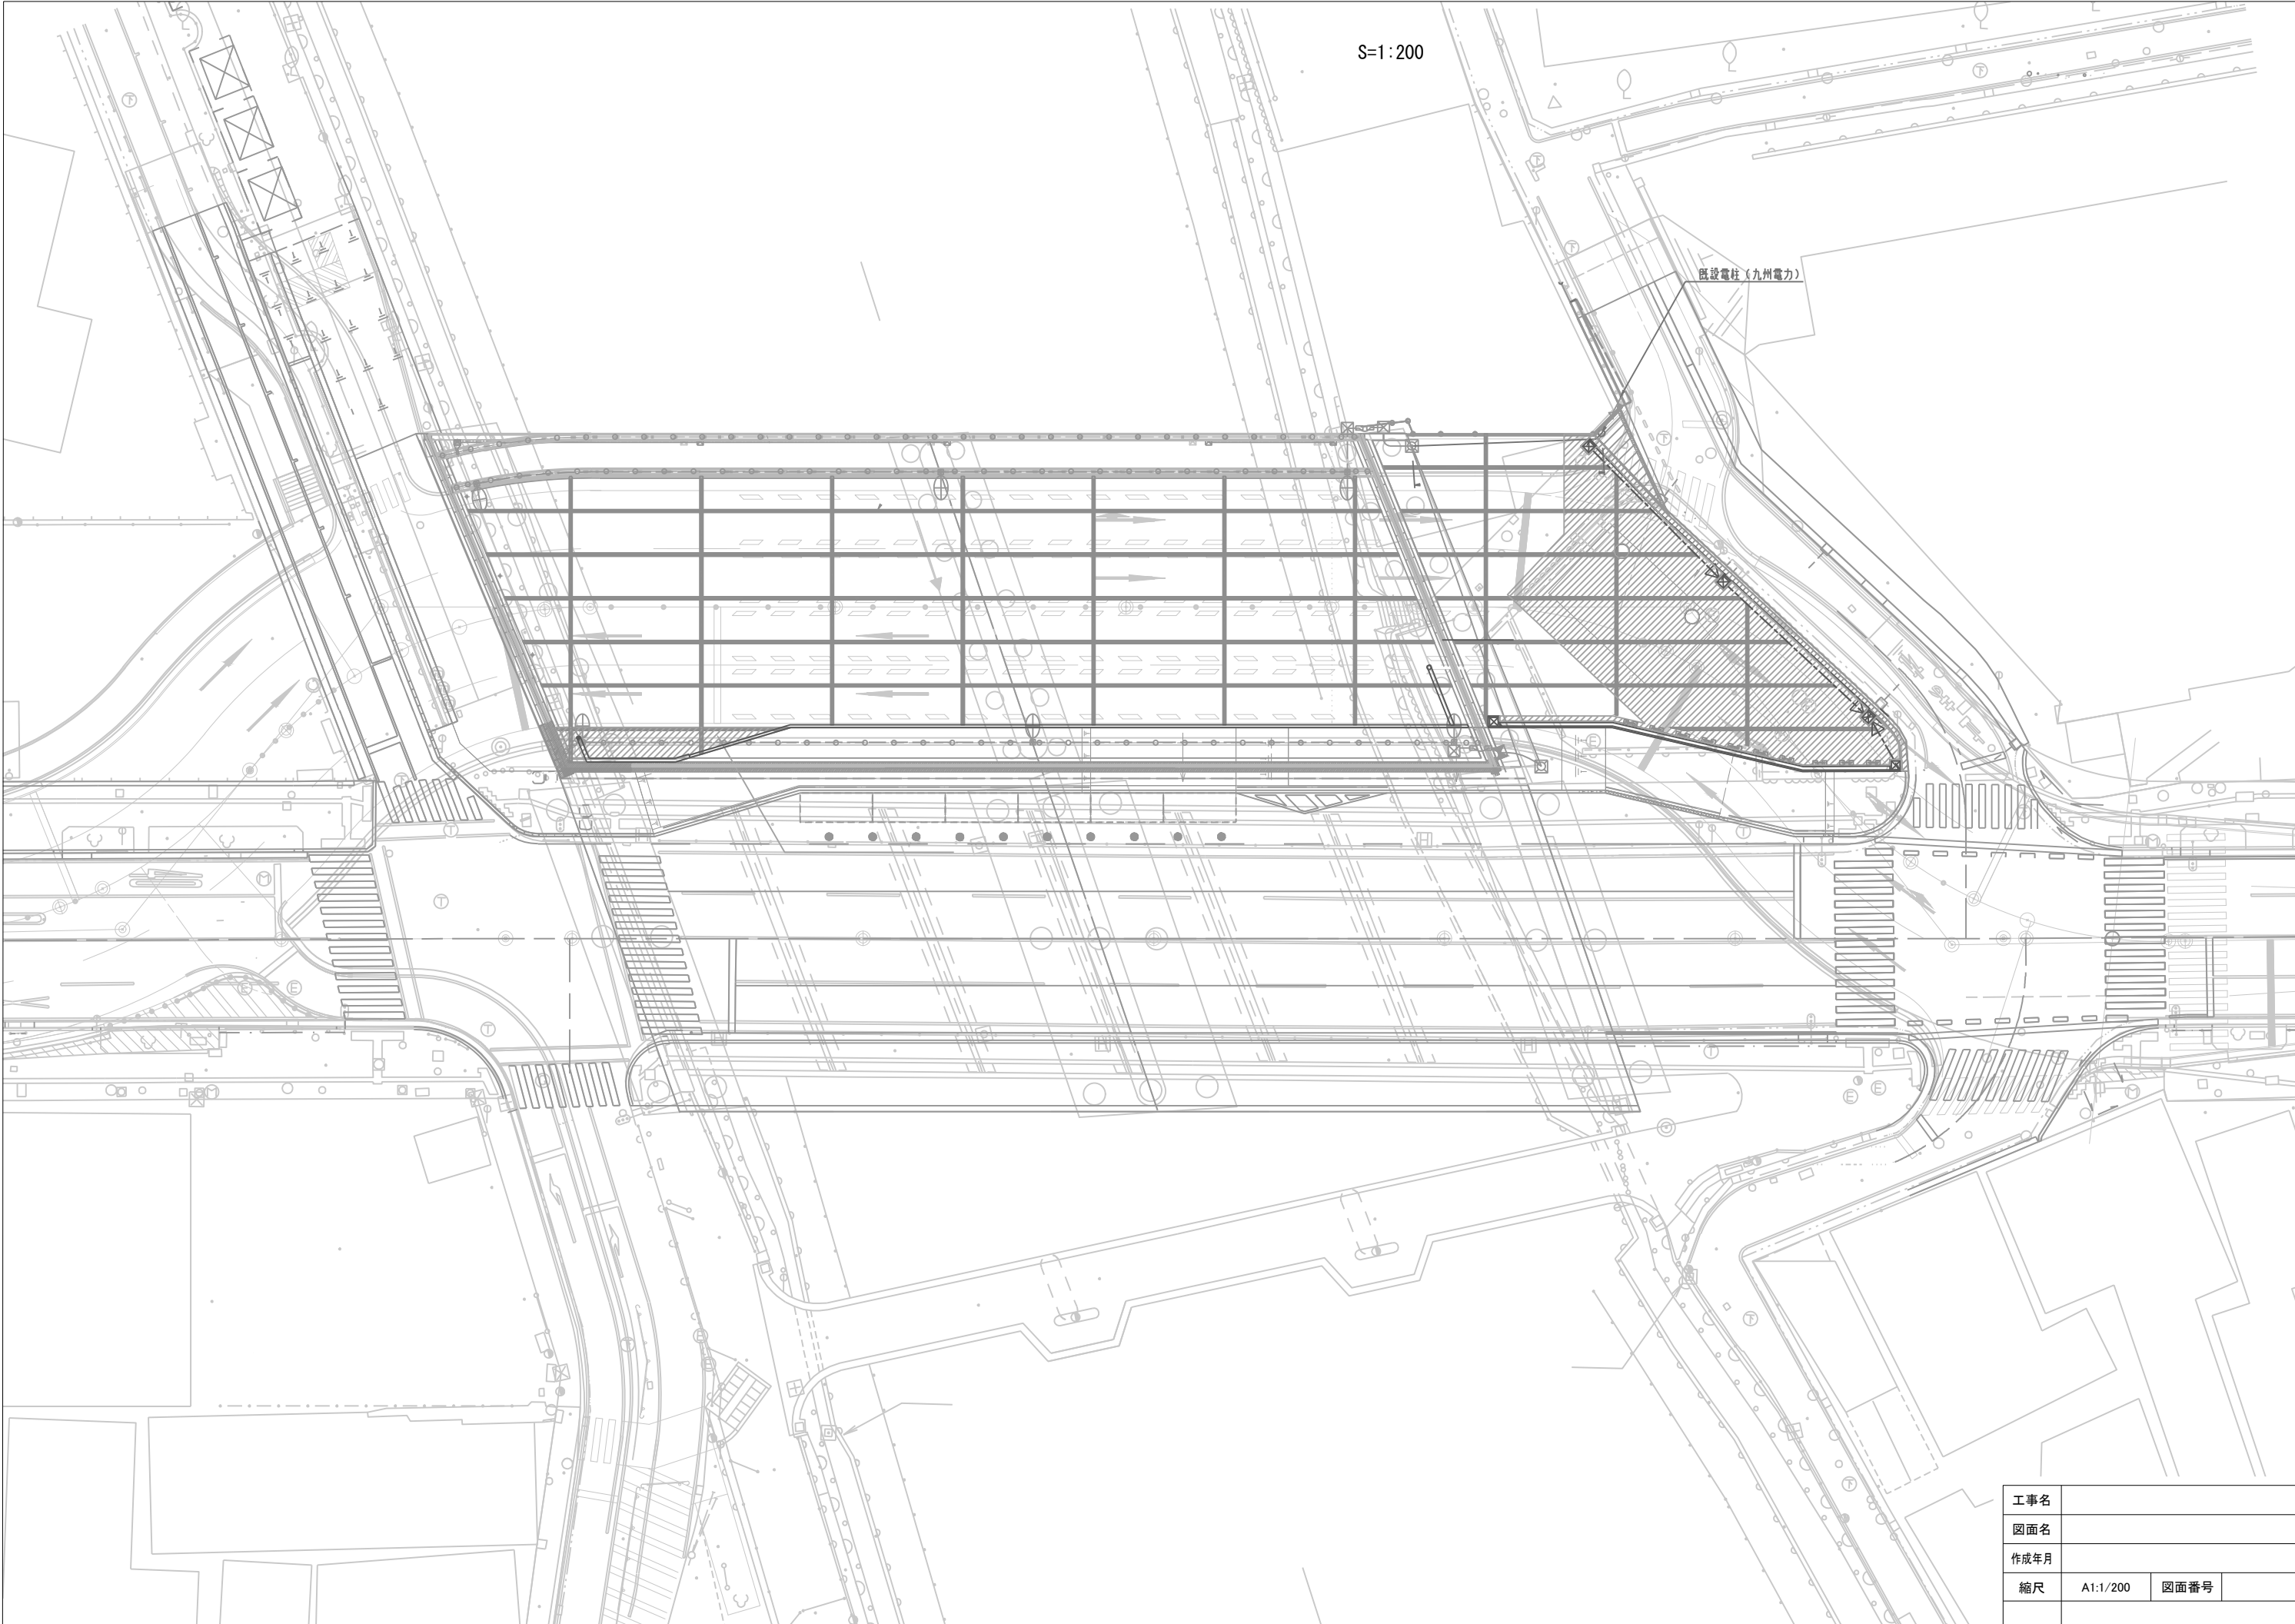

S=1:200

既設電柱（九州電力）

工事名			
図面名			
作成年月			
縮尺	A1:1/200	図面番号	