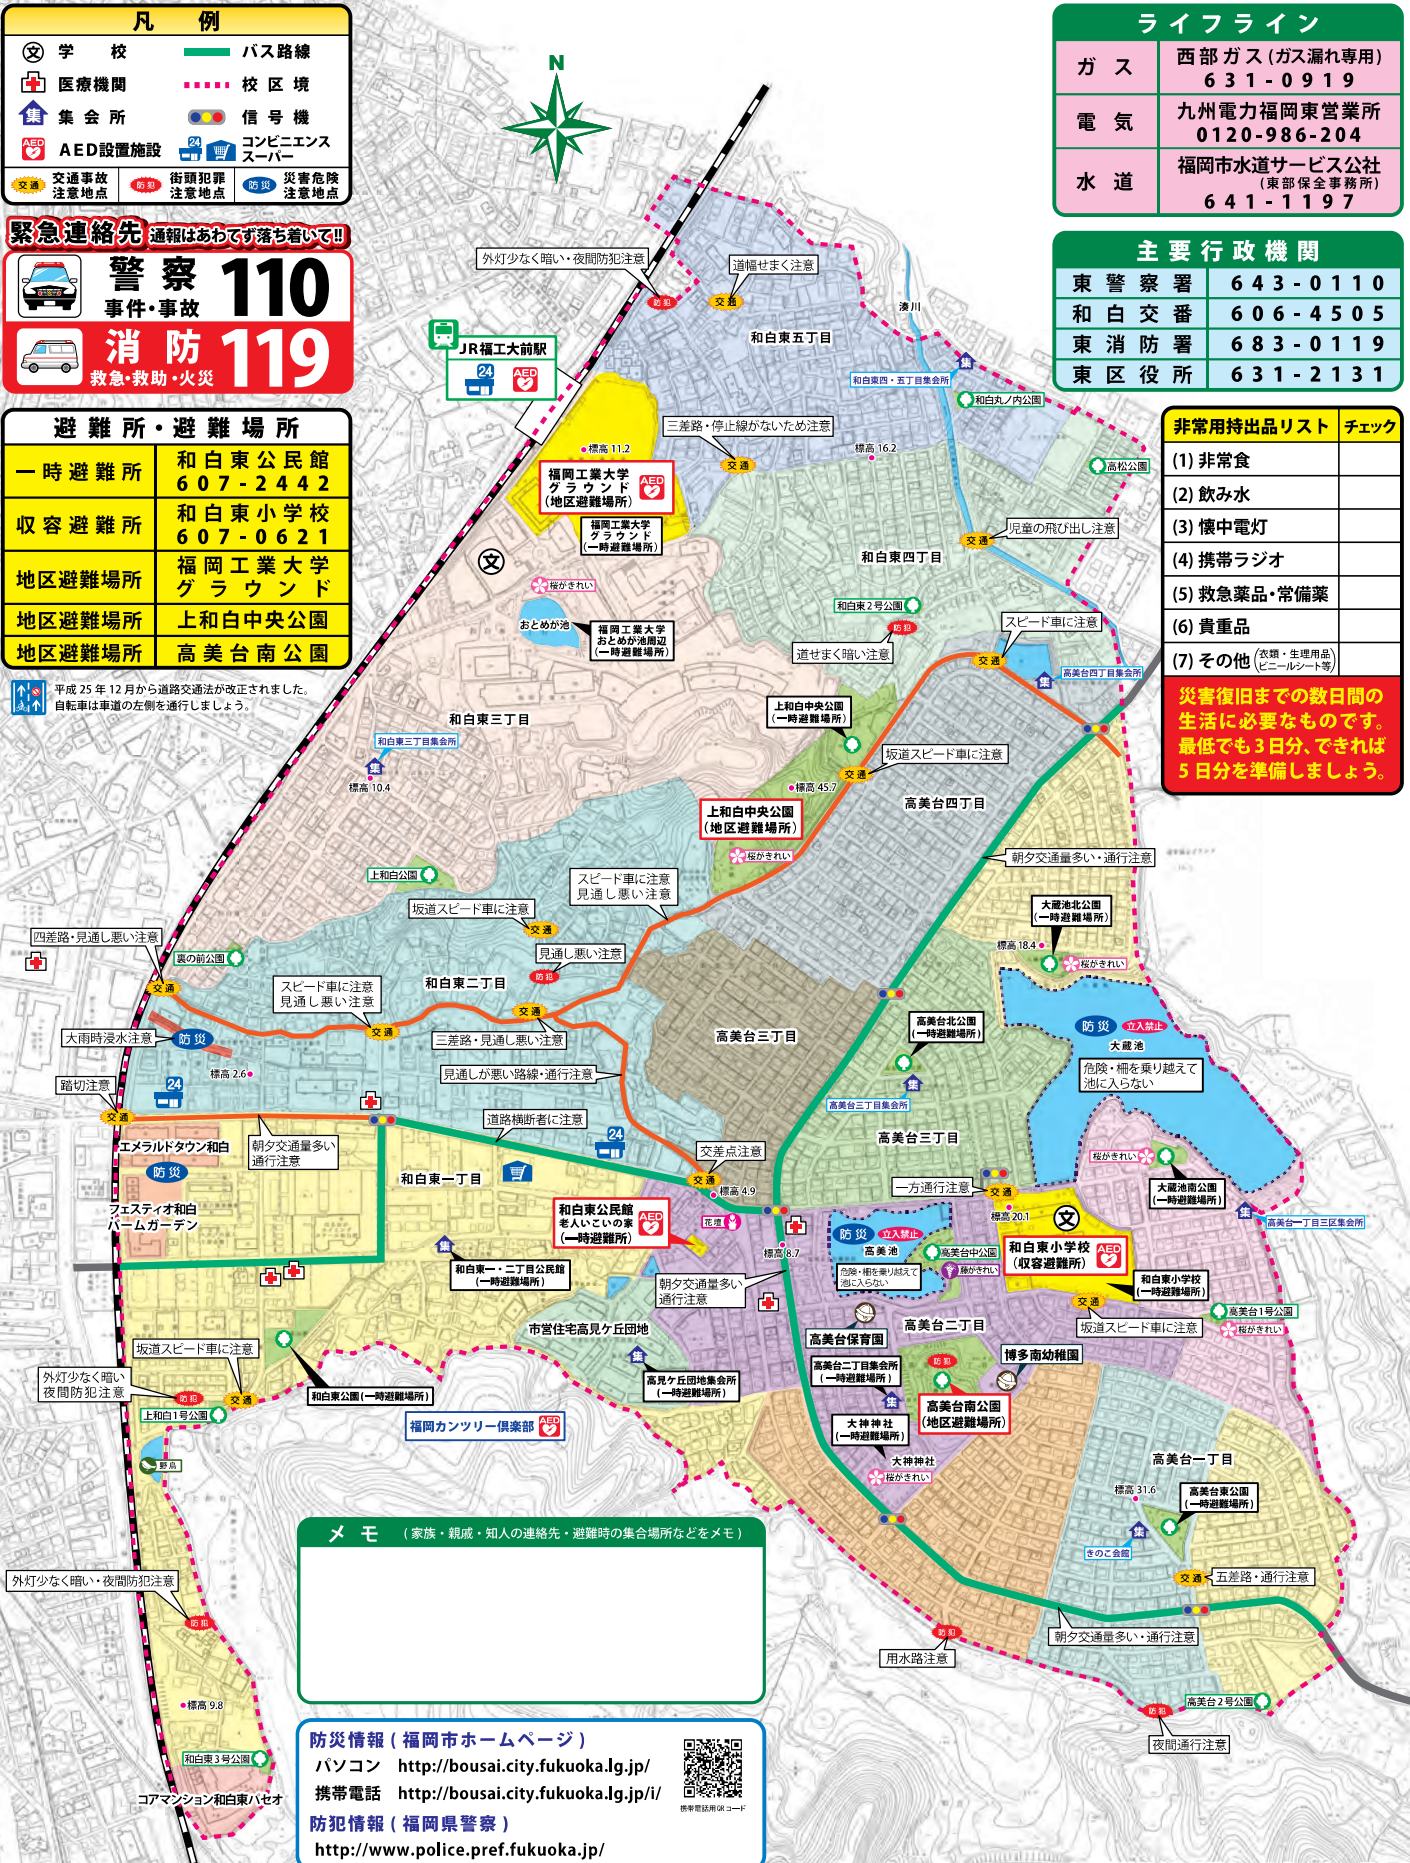

和白東校区安全安心マップ

凡例	
⊗ 学校	バス路線
🏥 医療機関	校区境
🏠 集会所	信号機
AED設置施設	コンビニエンスストア
🚗 交通事故注意地点	🚔 街頭犯罪注意地点
🚒 防災	🚨 災害危険注意地点

緊急連絡先 通報はあわてず落ち着いて!!

警察 110
事件・事故

消防 119
救急・救助・火災

避難所・避難場所	
一時避難所	和白東公民館 607-2442
収容避難所	和白東小学校 607-0621
地区避難場所	福岡工業大学グラウンド
地区避難場所	上和白中央公園
地区避難場所	高美台南公園

平成25年12月から道路交通法が改正されました。
自転車は車道の左側を通行しましょう。

ライフライン	
ガス	西部ガス(ガス漏れ専用) 631-0919
電気	九州電力福岡東営業所 0120-986-204
水道	福岡市水道サービス公社 (東部保全事務所) 641-1197

主要行政機関	
東警察署	643-0110
和白交番	606-4505
東消防署	683-0119
東区役所	631-2131

非常用持出品リスト	チェック
(1) 非常食	☐
(2) 飲み水	☐
(3) 懐中電灯	☐
(4) 携帯ラジオ	☐
(5) 救急薬品・常備薬	☐
(6) 貴重品	☐
(7) その他 (衣類・生理用品 ビニールシート等)	☐

災害復旧までの数日間の生活に必要なものです。最低でも3日分、できれば5日分を準備しましょう。

メモ (家族・親戚・知人の連絡先・避難時の集場所などをメモ)

防災情報 (福岡市ホームページ)
パソコン <http://bousai.city.fukuoka.lg.jp/>
携帯電話 <http://bousai.city.fukuoka.lg.jp/i/>

防犯情報 (福岡県警察)
<http://www.police.pref.fukuoka.jp/>