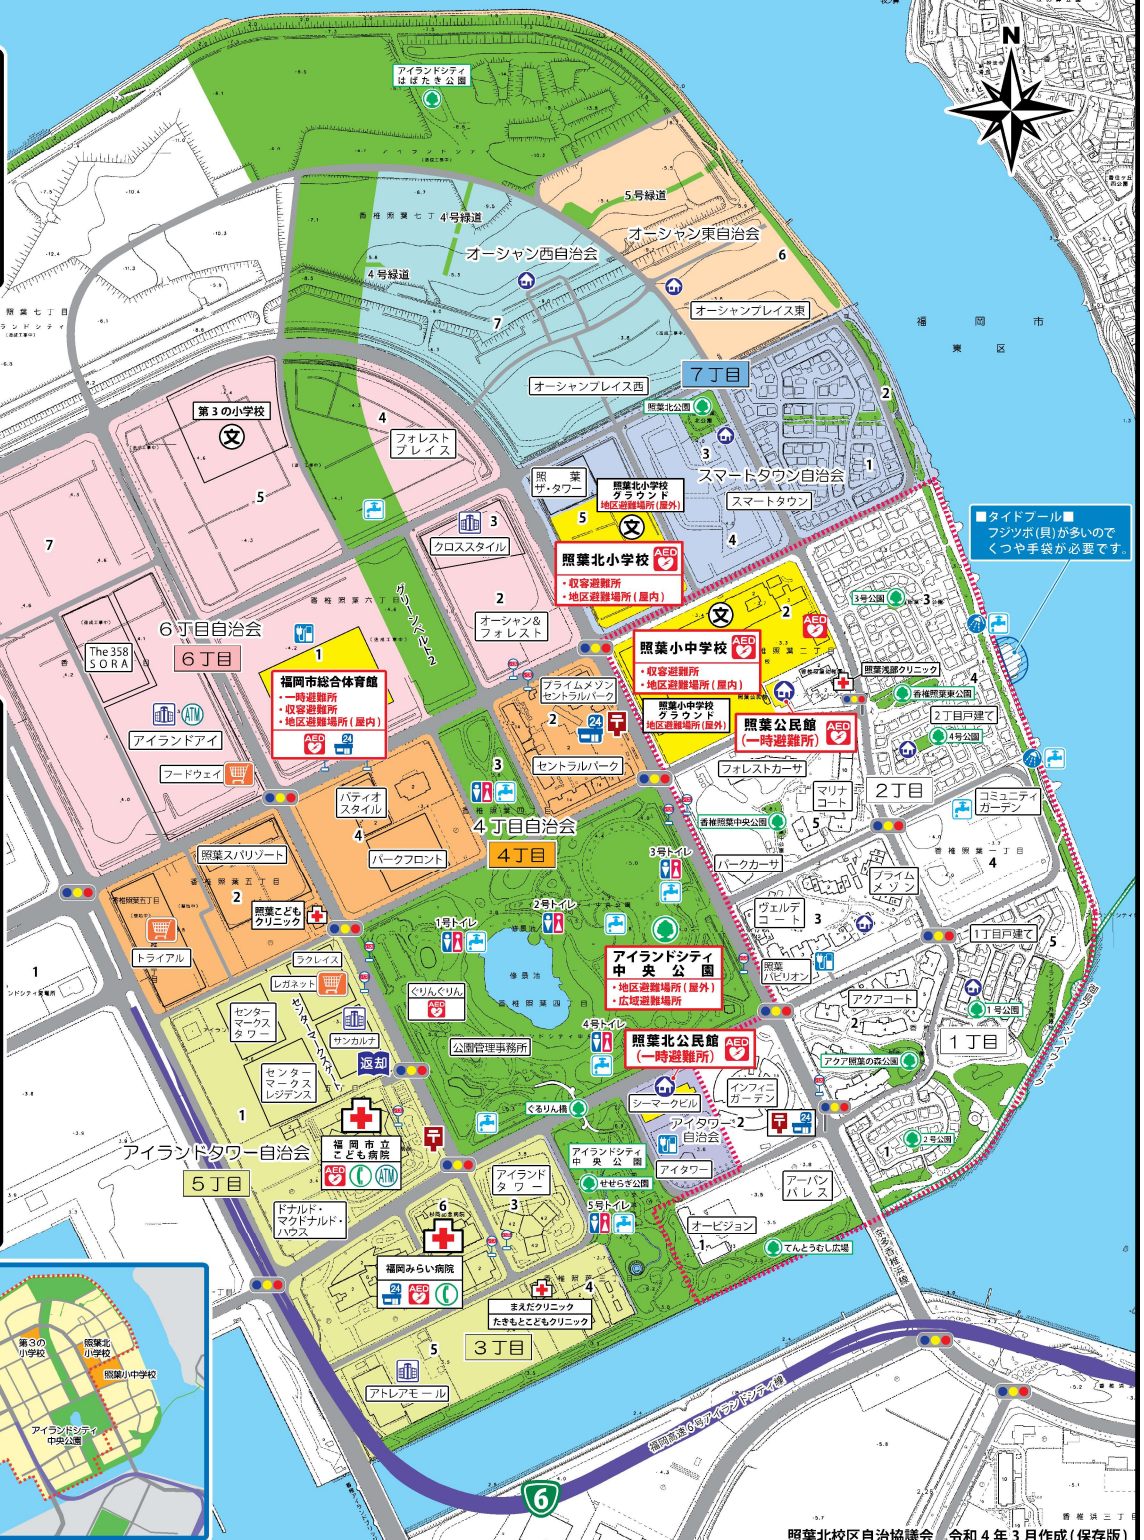

未来を照らす緑の街

照葉北校区安全安心マップ

緊急連絡先 通報はあわてず落ち着いて!!

警察 110 事件・事故	消防 119 救急・救助・火災
海上における事件・事故 海上保安庁 118	災害用 伝言ダイヤル 171

避難所・避難場所	
一時避難所	照葉公民館 674-3101 照葉北公民館 410-6071 福岡市総合体育館 410-0314 照葉北小学校 692-2522
収容避難所	照葉小中学校 (小学校) 671-1310 (中学校) 681-2007 福岡市総合体育館
地区避難場所 (屋内)	照葉北小学校 福岡市総合体育館
地区避難場所 (屋外)	照葉北小学校 グラウンド 照葉小中学校 グラウンド アイランドシティ 中央公園
広域避難場所	アイランドシティ 中央公園

照葉北校区自治協議会 令和4年3月作成(保存版)

凡 例			校区の便利帳
公民館・集会所	医療機関	AED設置施設	
公衆電話	電気充電スタンド	照葉校区	
コンビニエンス	スーパーマーケット	商業施設	
図書返却ポスト	シャワー	水栓・水飲み場	