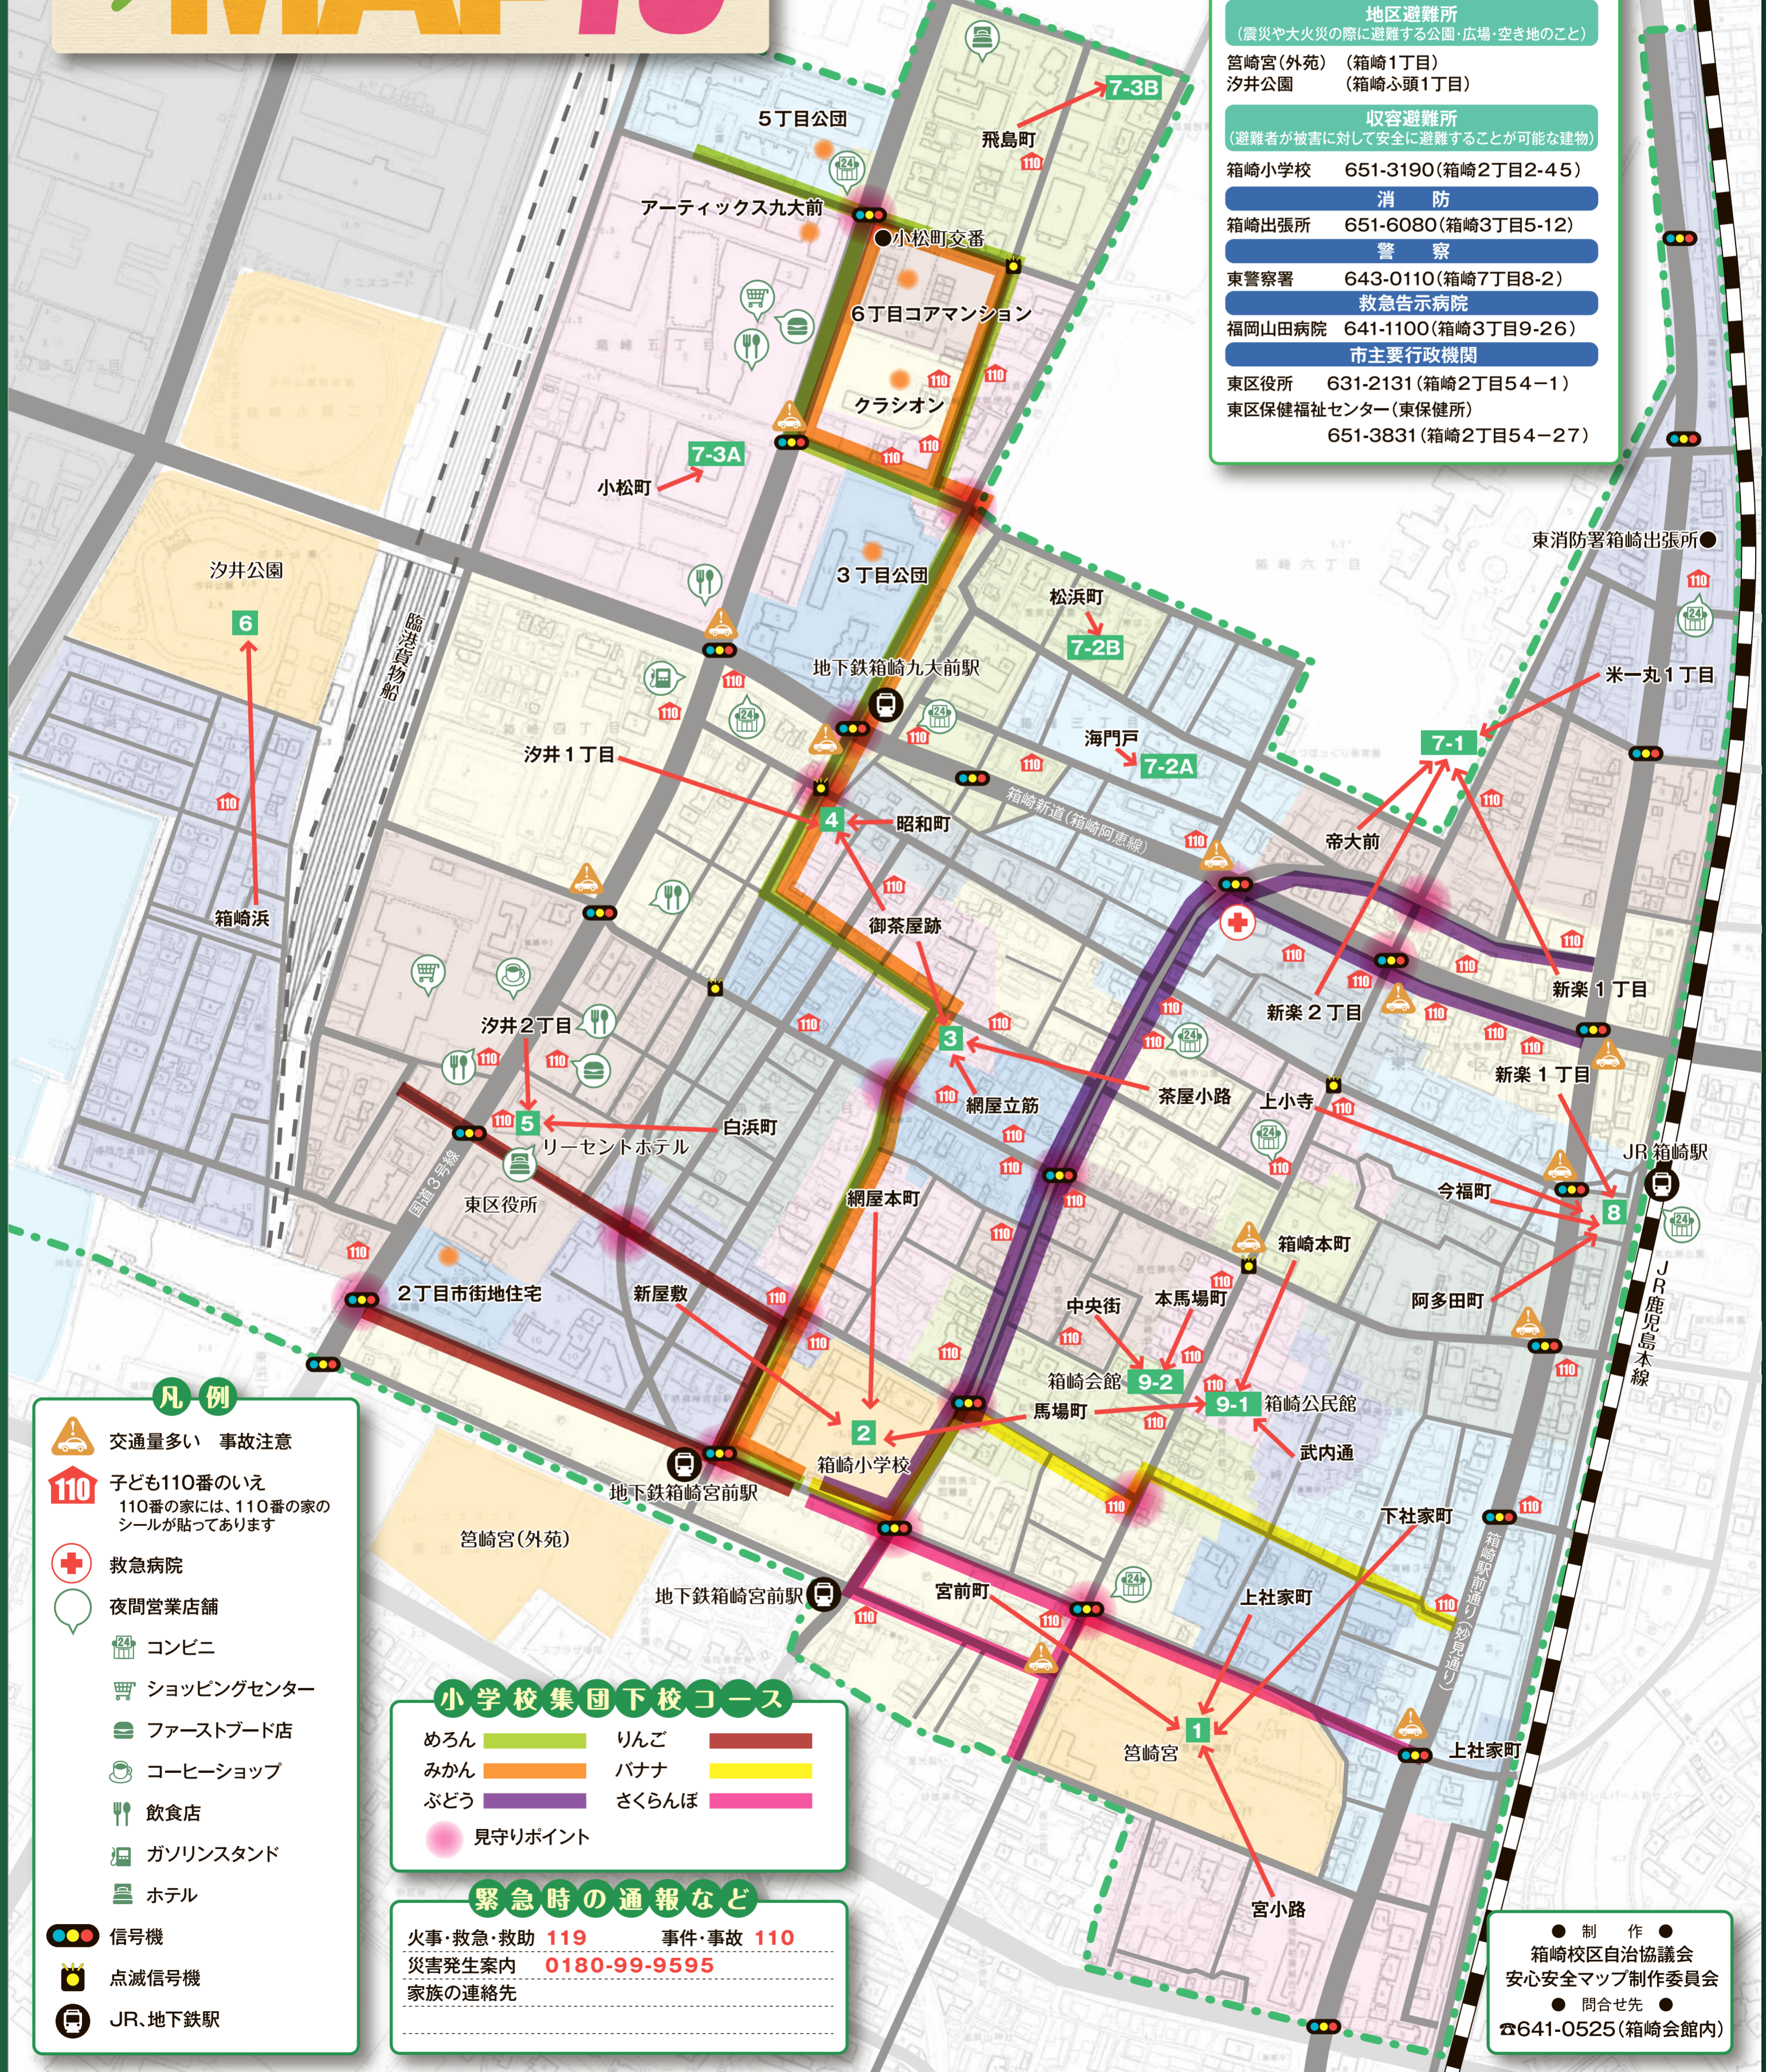

あんあんMAP

箱崎校区 安心安全マップ

- ### 避難場所
- 各町内の避難場所
- | | |
|---------------------------------|--------------|
| 1 宮崎宮 | 7-2A 一光寺 |
| 2 箱崎小学校 | 7-2B ルーテル教会 |
| 3 福寿会館 | 7-3A MJアリーナ |
| 4 箱崎1号公園 | 7-3B 建設専門学校 |
| 5 リーセントホテル | 8 JR箱崎駅前西側広場 |
| 6 汐井公園 | 9-1 箱崎公民館 |
| 7-1 九州大学
箱崎サテライト
キャンパス入り口 | 9-2 箱崎会館 |
| | ● マンション等の集会所 |
- 一時避難所 (避難者が一時的に避難する建物)
- 箱崎公民館 651-7708 (箱崎1丁目27-17)
箱崎会館 641-0525 (箱崎1丁目36-41)
- 地区避難所 (震災や大火災の際に避難する公園・広場・空き地のこと)
- 宮崎宮(外苑) (箱崎1丁目)
汐井公園 (箱崎心頭1丁目)
- 收容避難所 (避難者が被害に対して安全に避難することが可能な建物)
- 箱崎小学校 651-3190 (箱崎2丁目2-45)
- 消防
- 箱崎出張所 651-6080 (箱崎3丁目5-12)
- 警察
- 東警察署 643-0110 (箱崎7丁目8-2)
- 救急告示病院
- 福岡山田病院 641-1100 (箱崎3丁目9-26)
- 市主要行政機関
- 東区役所 631-2131 (箱崎2丁目54-1)
東区保健福祉センター(東保健所)
651-3831 (箱崎2丁目54-27)

- ### 凡例
- 🚦 交通量多い 事故注意
 - 🚒 110 子ども110番のいえ
110番の家には、110番の家のシールが貼ってあります
 - 🏥 救急病院
 - 🕒 夜間営業店舗
 - 🏪 コンビニ
 - 🛍️ ショッピングセンター
 - 🍞 ファーストフード店
 - ☕ コーヒーショップ
 - 🍴 飲食店
 - 🛢️ ガソリンスタンド
 - 🏨 ホテル
 - 🚦 信号機
 - 🚦 点滅信号機
 - 🚉 JR、地下鉄駅

- ### 小学校集団下校コース
- | | |
|-----|-------|
| めろん | りんご |
| みかん | バナナ |
| ぶどう | さくらんぼ |
- 見守りポイント

- ### 緊急時の通報など
- 火事・救急・救助 119 事件・事故 110
災害発生案内 0180-99-9595
家族の連絡先

● 制作 ●
箱崎校区自治協議会
安心安全マップ制作委員会
● 問合せ先 ●
☎641-0525 (箱崎会館内)