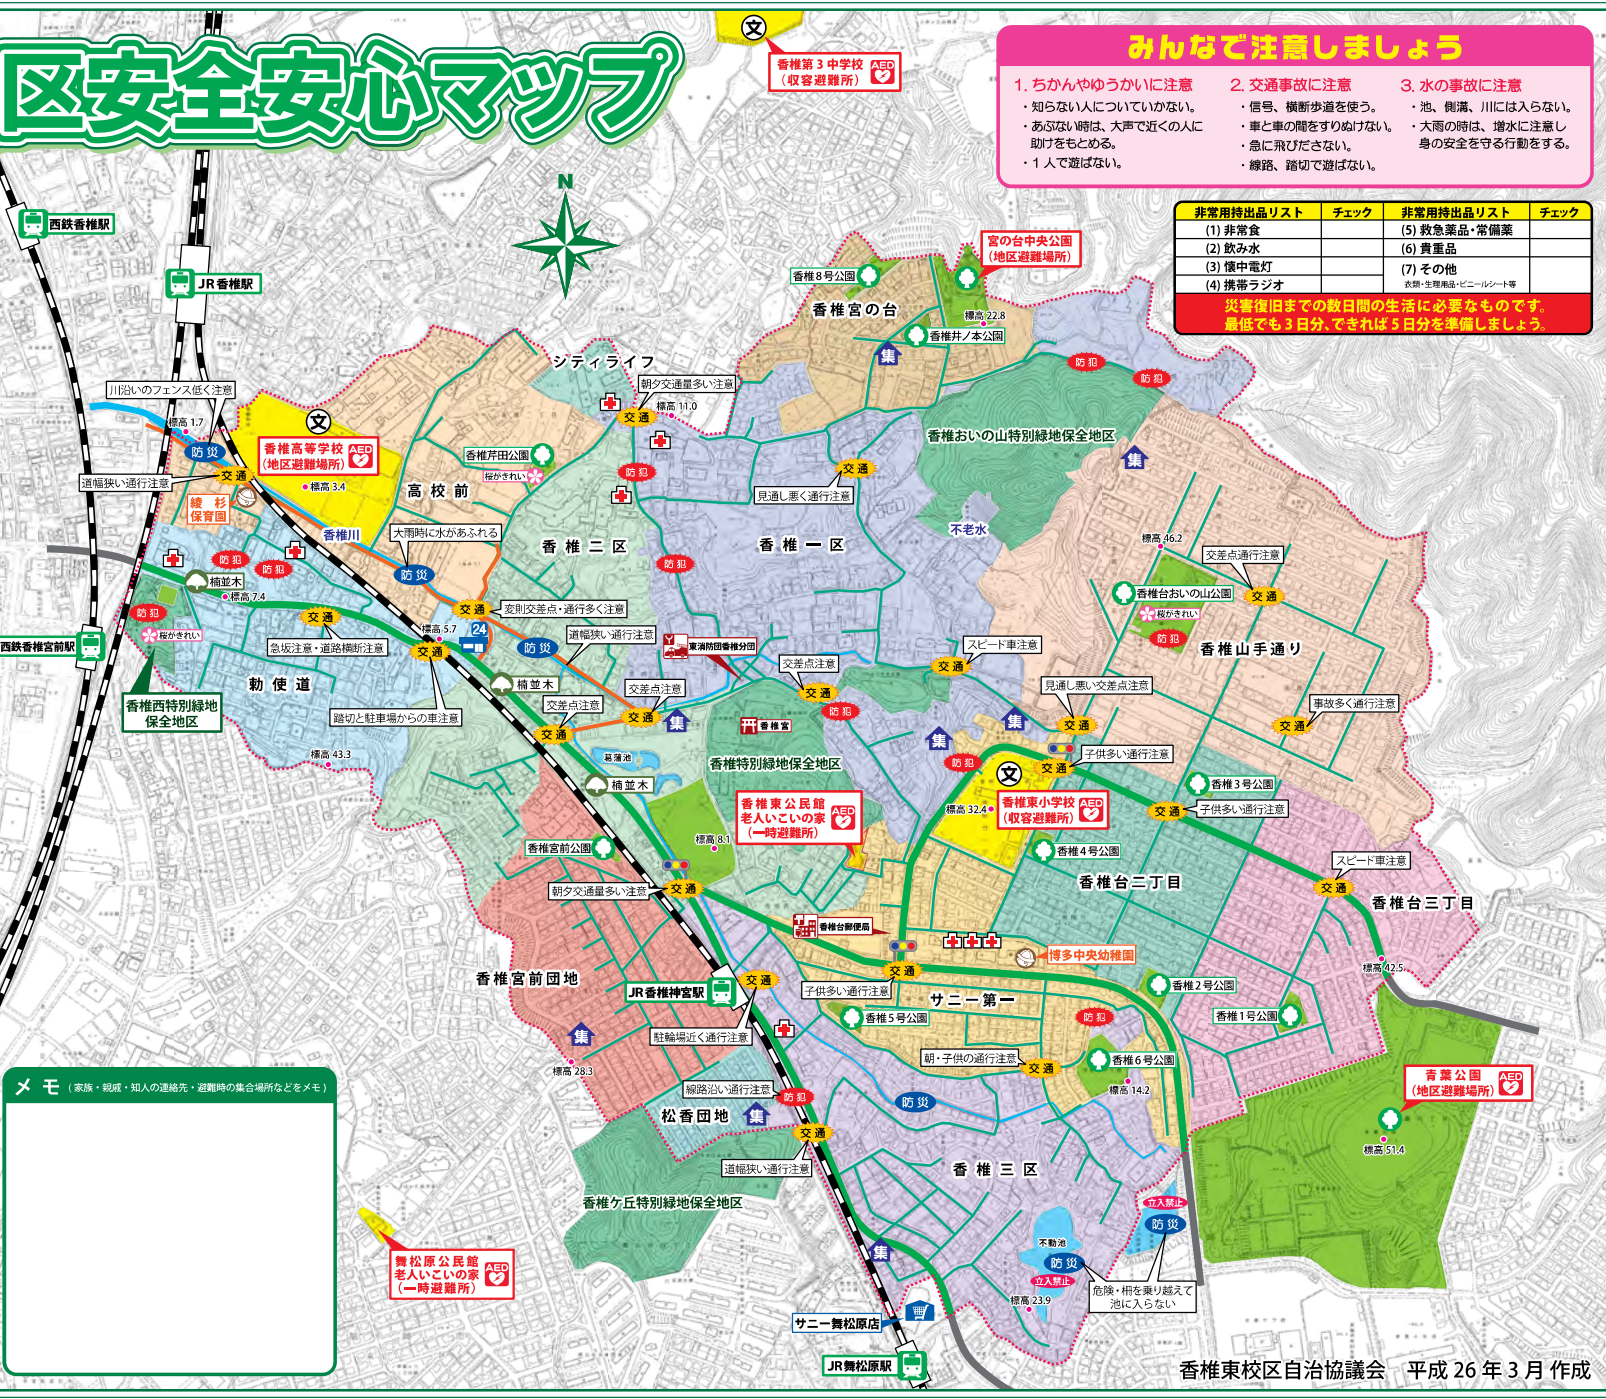

香椎東校区安全安心マップ

凡 例	
⊗ 学 校	— 通 学 路
🏥 医療機関	— 幹 線 道 路
🏠 集 会 所	⋯ 校 区 境
AED設置施設	🚦 信 号 機
🚒 交通事故 注意地点	🚓 街頭犯罪 注意地点
🚒 災害危険 注意地点	🏪 コンビニエンス

緊急連絡先 通報はあわてず落ち着いて!!

警察 110
事件・事故

消防 119
救急・救助・火災

避難所・避難場所	
一時避難所	香椎東公民館 672-7098
収容避難所	香椎東小学校 681-1511
収容避難所	香椎第3中学校 662-7668
地区避難場所	香椎高等学校 681-1061
地区避難場所	宮の台中央公園

防犯情報 (福岡県警察)
<http://www.police.pref.fukuoka.jp/>

メモ (家族・親戚・知人の連絡先・避難時の集合場所などをメモ)

みんなで注意しましょう

1. ちかみやゆがみに注意	2. 交通事故に注意	3. 水の事故に注意
・知らない人についていけない。 ・あぶない時は、大声で近くの人に助けをもとめる。 ・1人で遊ばない。	・信号、横断歩道を使う。 ・車と車の間をすりぬけない。 ・急に飛びださない。 ・線路、踏切で遊ばない。	・池、側溝、川には入らない。 ・大雨の時は、増水に注意し身の安全を守る行動をする。

非常用持出品リスト	チェック	非常用持出品リスト	チェック
(1) 非常食		(5) 救急薬品・常備薬	
(2) 飲み水		(6) 貴重品	
(3) 懐中電灯		(7) その他	
(4) 携帯ラジオ		名前・生年月日・ビニールシート等	

災害復旧までの数日間の生活に必要なものです。
最低でも3日分、できれば5日分を準備しましょう。